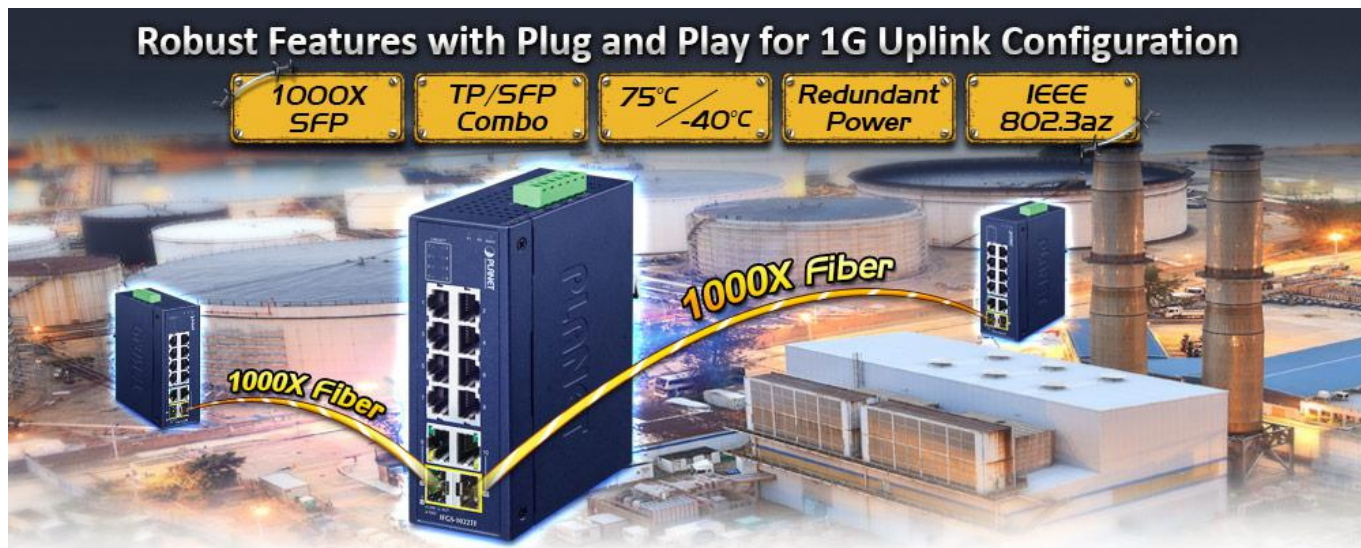

## PLANET IFGS-1022TF

Cena celkem:	<b>4 092 Kč</b> <b>(bez DPH: 3 382 Kč)</b>
Kód zboží:	NETPLA2371
Part No.:	IFGS-1022TF
Záruka:	60 měs.
Stav:	Nové zboží

### PLANET IFGS-1022TF

Vysoce odolný průmyslový switch, **8x RJ-45 10/100Base-TX** auto-MDI/MDI-X, **2x RJ-45 10/100/1000 Base-T** auto-MDI/MDI-X, **2x SFP 1000 Base-SX/LX/BX**  
Možnost redundantního napájení v rozsahu **DC 9-48 V DC nebo AC 24 V**, krytí **IP30**, kovové provedení, ESD do 6 kV, pracovní teplota **-40 až +75 °C**, montáž na **DIN** lištu nebo přímo na zeď.

Přepínače pro průmyslový Ethernet jsou určeny **do náročných provozních podmínek** s velkým rozsahem pracovních teplot, nejistým napájením a častými otřesy.

Přepínače řady IFGS se snadno instalují na standardní DIN lištu nebo přímo na zeď a umožňují nasazení dobře známé Ethernetové technologie i v průmyslovém prostředí. Stejně tak jsou vhodné pro instalace do venkovně umístěných skříní s velkým kolísáním pracovních teplot (typicky bezdrátové a MAN ISP aplikace).

**Provozní teplota:** -40 až +75 °C

**Rozměry:** 135 x 87,8 x 50 mm

**Hmotnost:** 536 g

**Průmyslové vlastnosti:**

zařízení je odolné proti pádu (IEC-60068-2-32) z výšky 75 cm na všechny dopadové části

zařízení je odolné proti vibracím (IEC-60068-2-6)