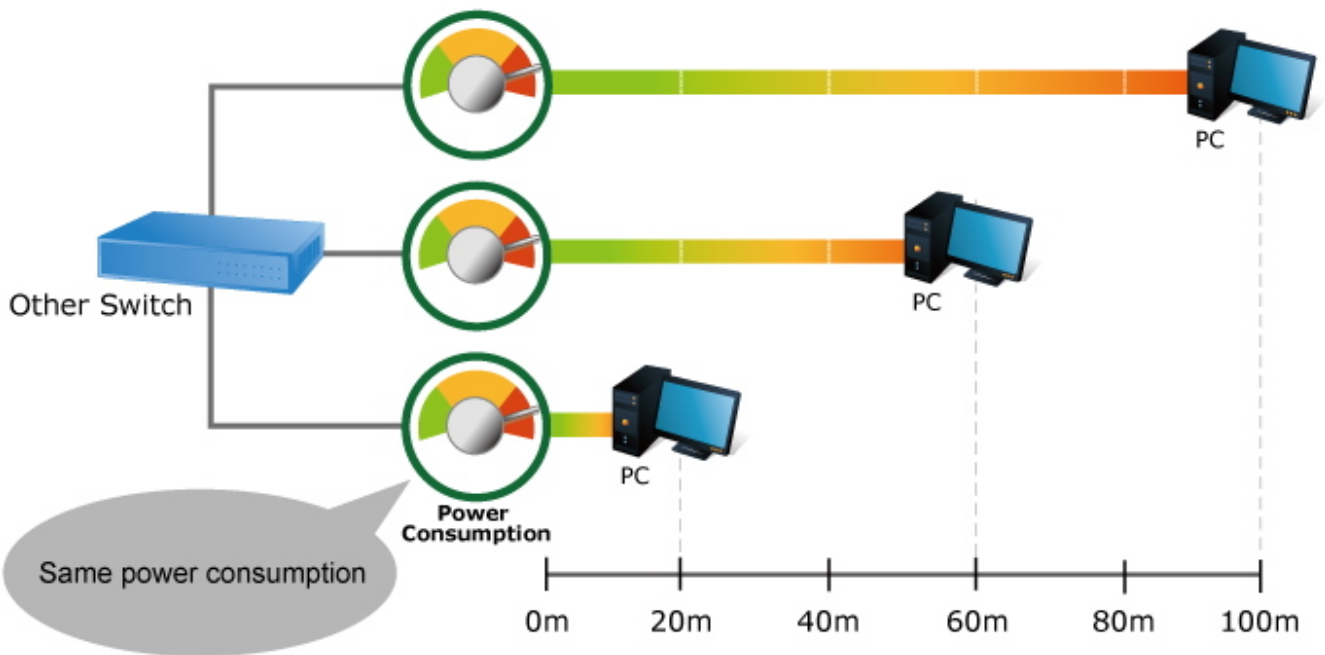

Intelligent Power Savings