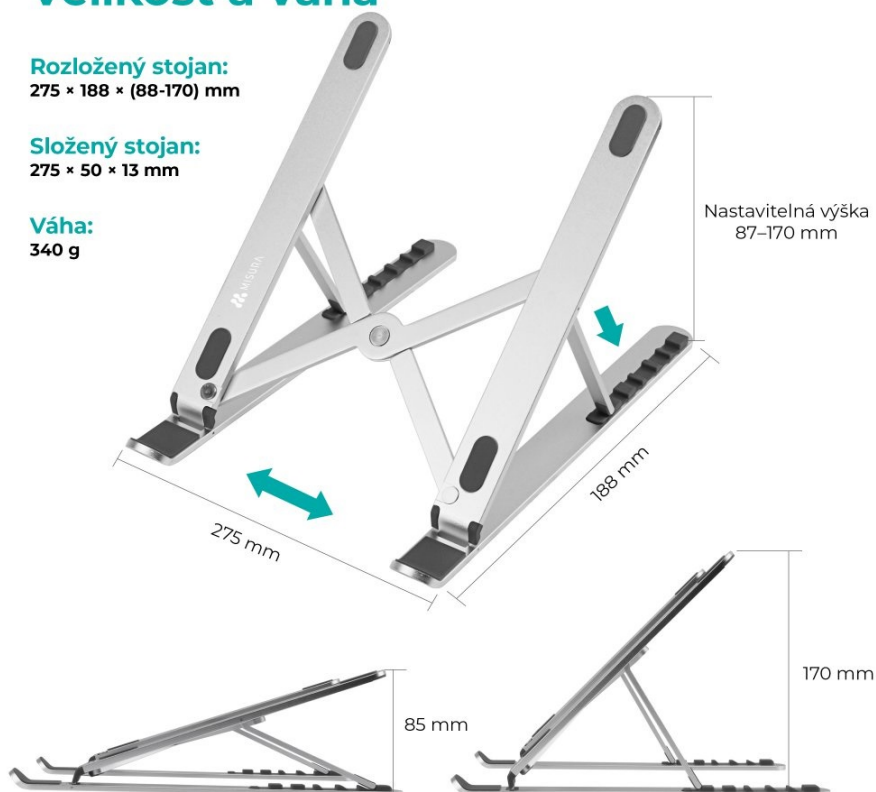

24 měs.

Stav:

Nové zboží

Popis

MISURA ME12

Chcete docílit většího komfortu při používání vašeho notebooku a poohlížíte se po kvalitním stojanu? MISURA ME12 portable vyniká svým ergonomickým designem, díky kterému zmírníte únavu krku a ramen. Notebook či tablet si tak můžete naklonit přesně podle svých potřeb. Stojan MISURA ME12 lze kreativně využít pro vložení knihy. Samotný stůl bude chráněný proti poškrábání díky protiskluzovým záložkám.

Velikost a váha

Rozložený stojan:
275 × 188 × (88-170) mm**Složený stojan:**
275 × 50 × 13 mm**Váha:**
340 g

PŘEDNOSTI PRODUKTU

- Protiskluzový povrch, mimořádně stabilní
- Ergonomický design pro zmírnění únavy krku a ramen
- Kompatibilní se všemi notebooky i tablety

- Vhodný i pro knihy
- Univerzální stojan určený pro všechny typy notebooků či tabletů
- Vyrobený z kvalitního materiálu
- Nastavitelná výška 87-170 mm, 6 nastavitelných poloh

Univerzální stojan MISURA ME12 portable pro všechny notebooky

ZÁKLADNÍ SPECIFIKACE

Výška: 87 - 170 mm

Rozměry základny: 275 x 188 mm

Materiál: slitina hliníku

Barva: stříbrná