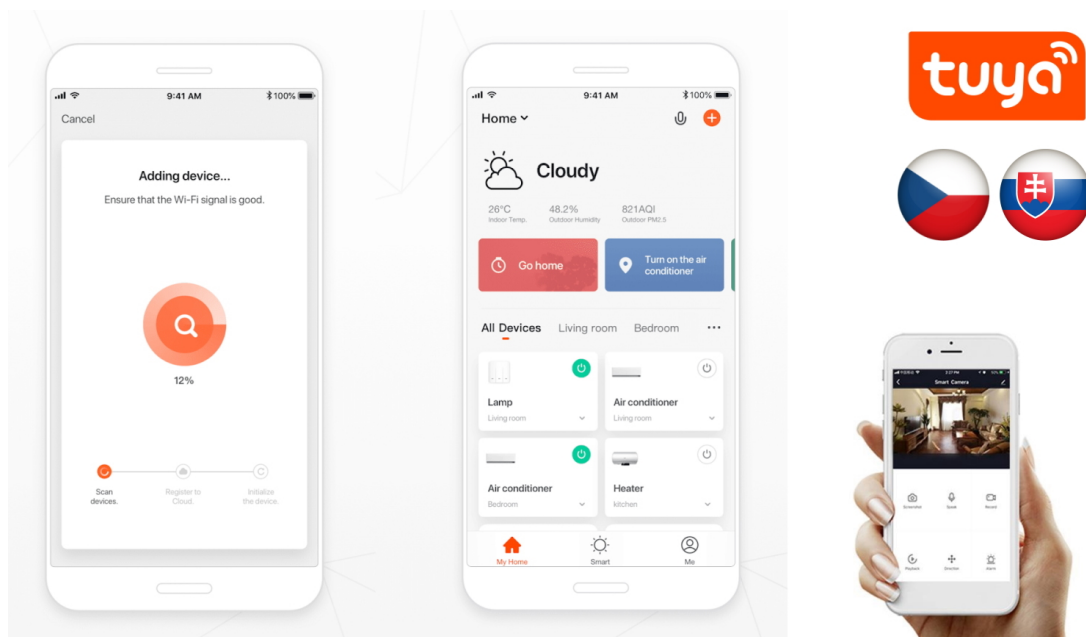

IMMAX NEO E14 6W RGB+CCT 3KS

Cena celkem:

563 Kč
(bez DPH: 465 Kč)

Kód zboží:

OSVIMM1155

Part No.:

07716C

Záruka:

24 měs.

Stav:

Nové zboží

Popis

IMMAX NEO E14 6 W RGB+CCT 3 ks

Chytrá, **stmívatelná**, barevná LED žárovka umožňuje **nastavení barvy a jasu** světla dle aktuální potřeby. Kromě **RGB** barevné škály je možné měnit také teplotu světla od teplé až po studenou bílou. Žárovka je založena na bezpečné a spolehlivé bezdrátové komunikaci **Wi-Fi**. Samozřejmostí je kompatibilita se systémy iOS či Android a hlasovým ovládním přes Amazon Alexu, Google Assistant nebo Apple Siri.

Balení obsahuje tři žárovky.

ZÁKLADNÍ SPECIFIKACE

Patice: E14

Příkon: 6 W

Svítivost: 470 lm (odpovídá klasické žárovce s výkonem 40 W)

Barva světla: RGB + teplá-studená bílá

Barevná teplota: 2700–6500 K

Stmívání: ano

Životnost: 25000 hodin

Vstupní napětí: 230 V AC

Úhel světelného paprsku: 200°

Barva: bílá