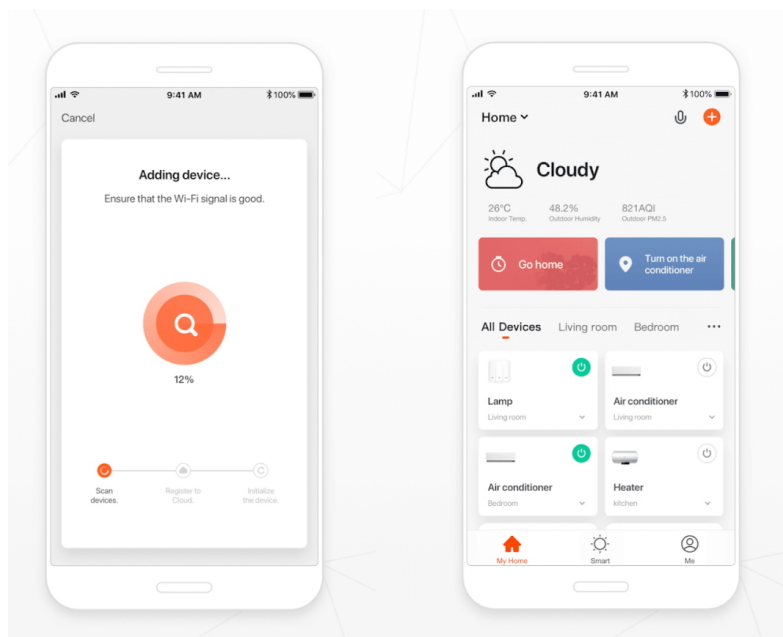

24 měs.

Stav:

Nové zboží

Popis**IMMAX NEO E14 6 W RGB+CCT**

Chytrá, **stmívatelná**, barevná LED žárovka umožňuje **nastavení barvy a jasu** světla dle aktuální potřeby. Kromě **RGB** barevné škály je možné měnit také teplotu světla od teplé až po studenou bílou. Žárovka je založena na bezpečné a spolehlivé bezdrátové komunikaci **Wi-Fi**. Samozřejmostí je kompatibilita se systémy iOS či Android a hlasovým ovládním přes Amazon Alexa, Google Assistant nebo Apple Siri.

**ZÁKLADNÍ SPECIFIKACE****Patice:** E14**Příkon:** 6 W**Svítilivost:** 470 lm (odpovídá klasické žárovce s výkonem 40 W)**Barva světla:** RGB + teplá-studená bílá**Barevná teplota:** 2700-6500 K**Stmívání:** ano**Životnost:** 25000 hodin**Vstupní napětí:** 230 V AC**Úhel světelného paprsku:** 200°**Barva:** bílá**Energetická třída (EEI):** F