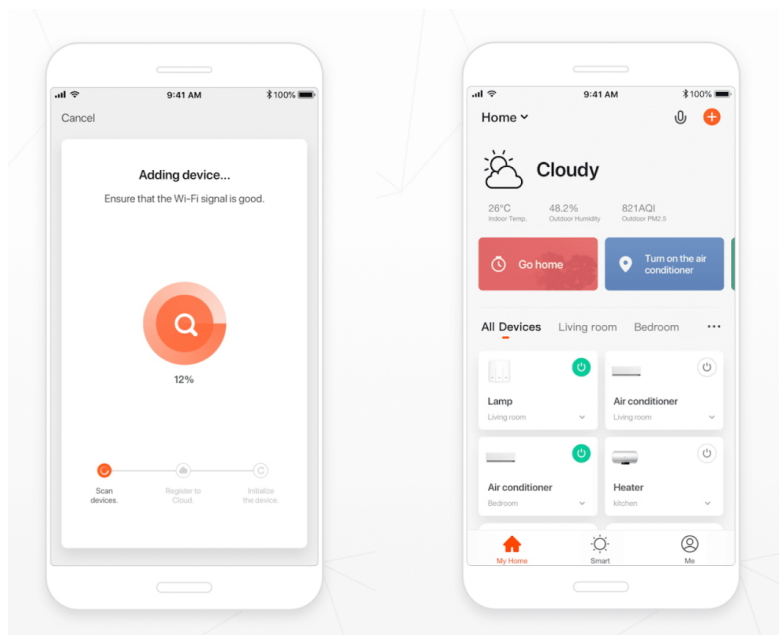

24 měs.

Stav:

Nové zboží

Popis**IMMAX NEO GU10 6 W RGB+CCT**

Chytrá, **stmívatelná**, barevná LED žárovka umožňuje **nastavení barvy a jasu** světla dle aktuální potřeby. Kromě **RGB** barevné škály je možné měnit také teplotu světla od teplé až po studenou bílou. Žárovka je založena na bezpečné a spolehlivé bezdrátové komunikaci **Wi-Fi**. Samozřejmostí je kompatibilita se systémy iOS či Android a hlasovým ovládáním přes Amazon Alexa, Google Assistant nebo Apple Siri.

**ZÁKLADNÍ SPECIFIKACE****Patice:** GU10**Příkon:** 6 W**Svítilivost:** 350 lm (odpovídá klasické žárovce s výkonem 25 W)**Barva světla:** RGB + teplá-studená bílá**Barevná teplota:** 2 700-6 500 K**Stmívání:** ano**Životnost:** 25 000 hodin**Vstupní napětí:** 230 V AC**Úhel světelného paprsku:** 120°**Barva:** bílá**Energetická třída (EEI):** G