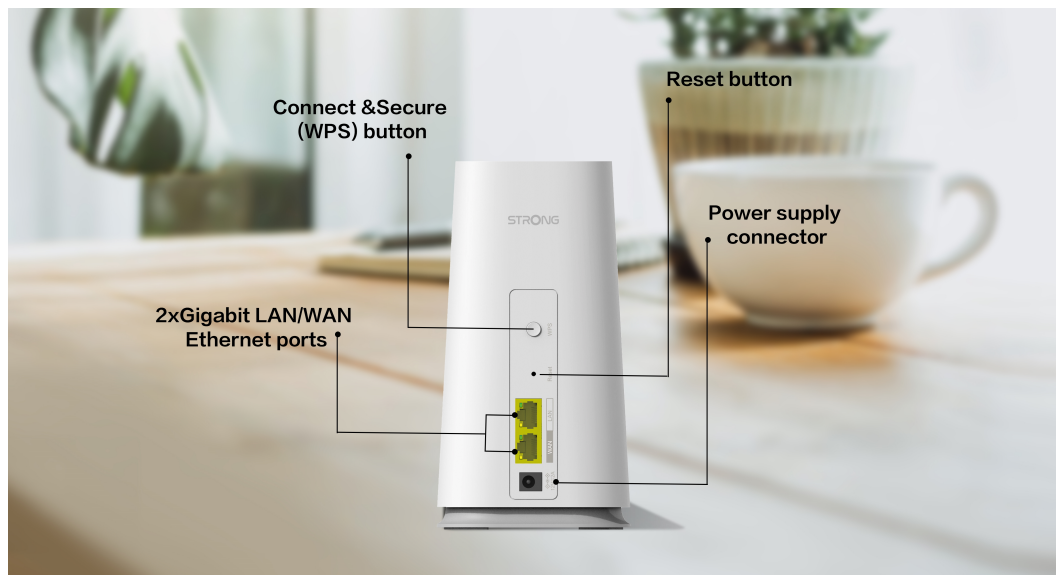

48 měs.

Stav:

Nové zboží

Popis

Strong ATRIA Wi-Fi Mesh Home Kit 2100

Sada Wi-Fi Mesh Home Kit 2100 využívá systém dvojice **dvoupásmových jednotek** (2,4 + 5 GHz) k dosažení bezproblémového celoplošného Wi-Fi pokrytí a **eliminaci slabé oblasti signálu**. Díky pokročilé **technologii Mesh** spolupracují jednotky na vytvoření jednotné sítě s jediným názvem sítě. Home Kit 2100 poskytuje rychlé a stabilní spojení rychlostí **až 2100 Mb/s** a spolupracuje s jakýmkoli standardním modemem nebo routerem. Tento systém je ideální pro pokrytí bezdrátovým signálem celé domácnosti (součástí balení jsou 2 jednotky).

Díky **inteligentnímu roamingu** se zařízení automaticky přepínají mezi jednotkami a poskytují tak stále silný signál v rámci jimi pokrývaného prostoru. Dvojice zařízení pokrývá Wi-Fi signálem plochu **až 200 m²** a pokud to nestačí, můžete přidat **až 4 další jednotky Home 2100 Add-on** pro pokrytí až 600 m².