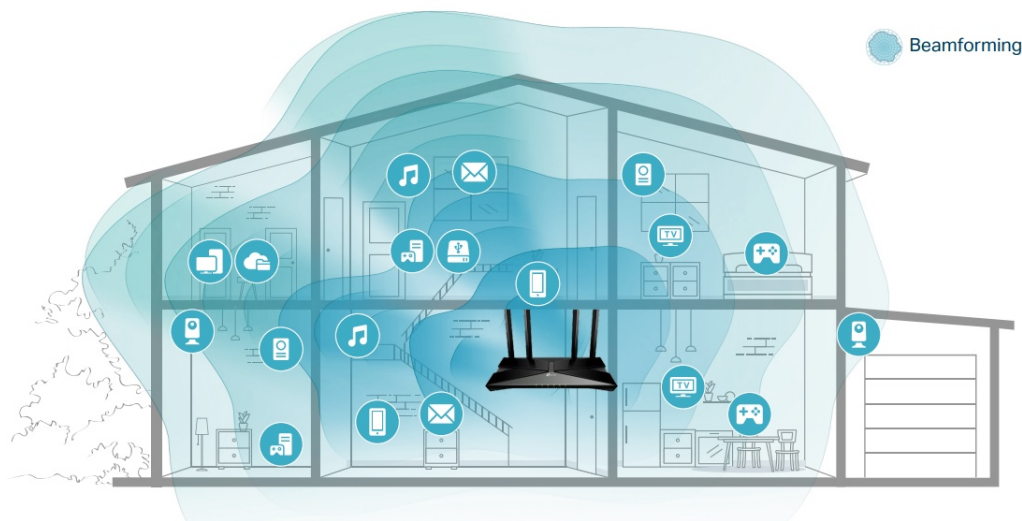

36 měs.

Stav:

Nové zboží

Popis

TP-Link Archer AX72

Router pracující v pásmech **2,4 a 5 GHz** s podporou standardů **802.11a/b/g/n/ac/ax**. Archer AX je vybaven nejnovější bezdrátovou technologií **Wi-Fi 6**, která přináší vyšší rychlost, větší kapacitu a snížené přetížení sítě. V pásmu 2,4 GHz dosahuje přenosových rychlostí **až 574 Mbit/s** a v pásmu 5 GHz **až 4804 Mbit/s**. Technologie **Beamforming** a 6 antén s vysokým ziskem se spojí a vytvoří silný a spolehlivý Wi-Fi signál v celé domácnosti, poskytují hladké a stabilní připojení pro každého klienta. Pro snadné nastavení a použití lze využít **mobilní aplikaci Tether** nebo webové rozhraní.

- **Gigabitová Wi-Fi síť pro streamování v rozlišení 8K** - 5400 Mbit/s WiFi síť s podporou 4x4 HT160 pro rychlejší prohlížení webových stránek, streamování a stahování, a to vše současně.
- **Připojte více zařízení** - Router podporuje technologie MU-MIMO a OFDMA, které snižují zahlcení sítě a čtyřnásobně zvyšují průměrnou propustnost.
- **Širší pokrytí** - 6 antén a technologie Beamforming zajišťují rozsáhlé pokrytí.
- **Lepší odvětrávání, méně tepla** - Díky vylepšeným ventilačním otvorům může celý router pracovat na plný výkon.
- **Snadné nastavení** - Pomocí aplikace Tether dokončete aktualizaci vaší sítě během několika minut.

Beamforming

Technologie Beamforming (tvarování paprsků) a 6 antén s vysokým ziskem se spojí a vytvoří silný a spolehlivý Wi-Fi signál v celé domácnosti, poskytují hladké a stabilní připojení pro každého klienta.