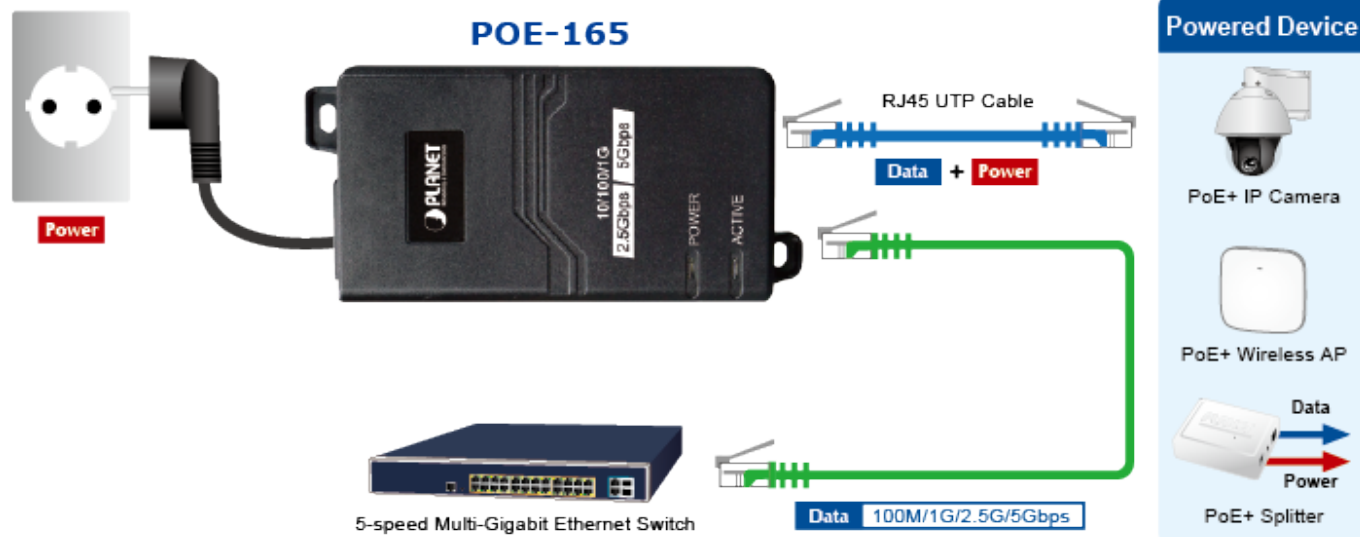

100~240V AC

[Ostatní download](#)