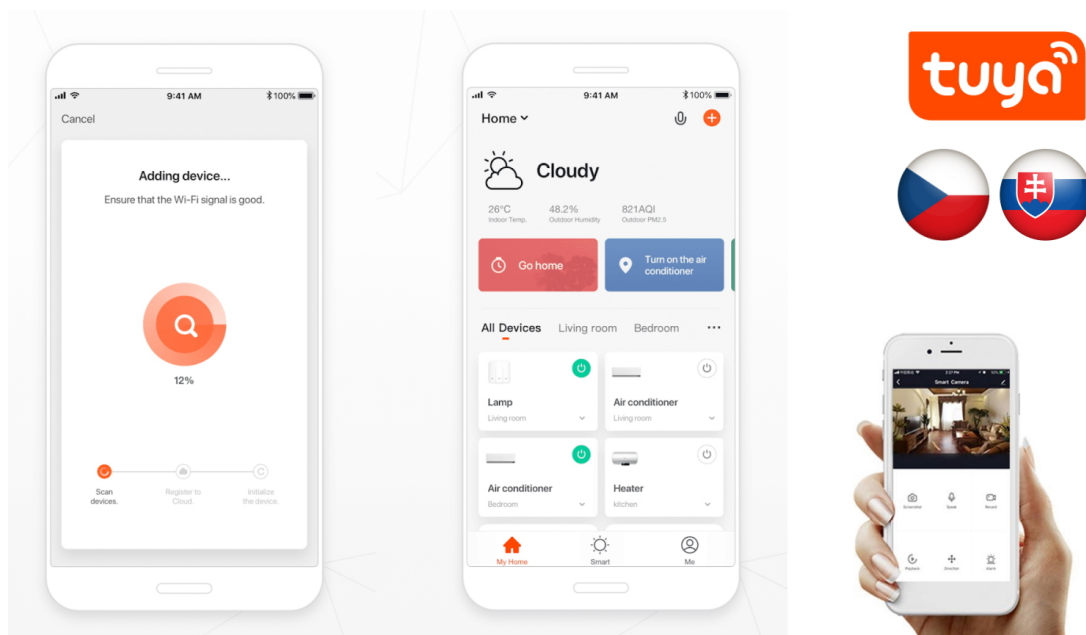

IMMAX NEO DIAMANTE 31W 40CM ČERNÉ

Cena celkem:

4 365 Kč
(bez DPH: 3 607 Kč)

Kód zboží:

OSVIMM1162

Part No.:

07130-B40

Záruka:

36 měs.

Stav:

Nové zboží

Popis

IMMAX NEO DIAMANTE 31 W 40 cm

Inteligentní stropní světlo na první pohled zaujme propracovaným designem s lomenými hranami ve tvaru diamantu. Do každého interiéru vnese luxus, avšak při zachování jednoduchosti a střídmosti. Svítidlo lze propojit s chytrou bránou **IMMAX NEO PRO** a ovládat tak celou síť domácích světelných zdrojů skrze dálkový ovladač či aplikaci v mobilním telefonu. Komunikuje na bezdrátovém protokolu **Zigbee 3.0**, je plně kompatibilní se systémem Philips HUE a **podporuje hlasové asistenty** Amazon Alexa, Google Assistant a Apple Siri.

ZÁKLADNÍ SPECIFIKACE

Příkon: 31 W

Světelný tok: 1850 lm

Barevná teplota: 3000-6000 K

Index podání barev: >86

Stmívání: ano

Minimální životnost: 50000 hodin

Materiál: kov + plast

Vstupní napětí: AC 100-240 V

Rozměry: 400 × 400 × 100 mm

Barva: černá