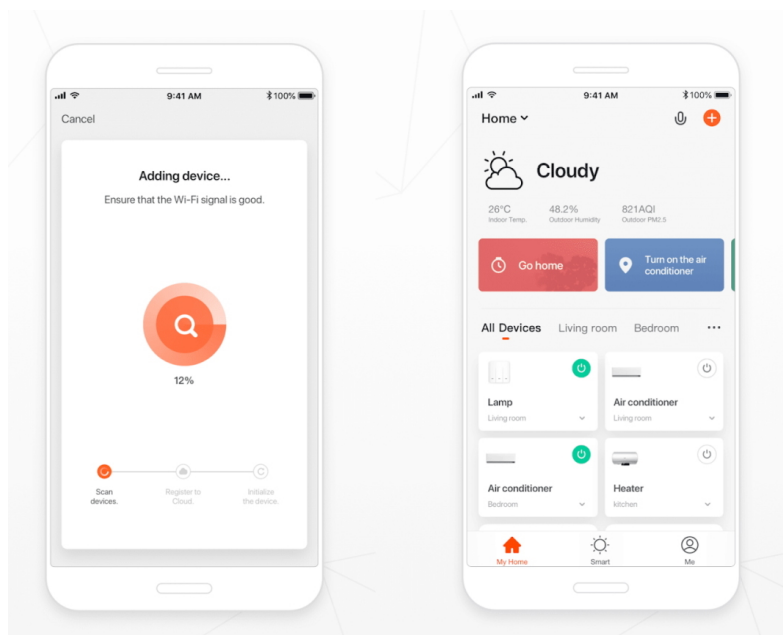

IMMAX NEO DIAMANTE 60W 80CM ČERNÉ

Cena celkem:

8 729 Kč
(bez DPH: 7 214 Kč)

Kód zboží:

OSVIMM1164

Part No.:

07130-B80

Záruka:

36 měs.

Stav:

Nové zboží

Popis

IMMAX NEO DIAMANTE 60 W 80 cm

Inteligentní stropní světlo na první pohled zaujme propracovaným designem s lomenými hranami ve tvaru diamantu. Do každého interiéru vnese luxus, avšak při zachování jednoduchosti a střídmosti. Svítidlo lze propojit s chytrou bránou **IMMAX NEO PRO** a ovládat tak celou síť domácích světelných zdrojů skrze dálkový ovladač či aplikaci v mobilním telefonu. Komunikuje na bezdrátovém protokolu **Zigbee 3.0**, je plně kompatibilní se systémem Philips HUE a **podporuje hlasové asistenty** Amazon Alexa, Google Assistant a Apple Siri.

ZÁKLADNÍ SPECIFIKACE

Příkon: 60 W

Světelný tok: 4450 lm

Barevná teplota: 3000 - 6000 K

Index podání barev: >86

Stmívání: ano

Minimální životnost: 50000 hodin