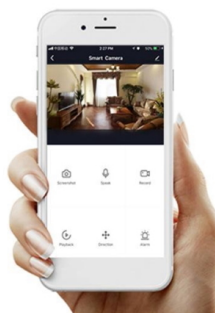

IMMAX NEO DIAMANTE 60W 80CM ČERNÉ

Cena celkem:

8 729 Kč
(bez DPH: 7 214 Kč)

Kód zboží:

OSVIMM1164

Part No.:

07130-B80

Záruka:

36 měs.

Stav:

Nové zboží

Popis

IMMAX NEO DIAMANTE 60 W 80 cm

Inteligentní stropní světlo na první pohled zaujme propracovaným designem s lomenými hranami ve tvaru diamantu. Do každého interiéru vnese luxus, avšak při zachování jednoduchosti a střídmosti. Svítidlo lze propojit s chytrou bránou **IMMAX NEO PRO** a ovládat tak celou síť domácích světelných zdrojů skrze dálkový ovladač či aplikaci v mobilním telefonu. Komunikuje na bezdrátovém protokolu **Zigbee 3.0**, je plně kompatibilní se systémem Philips HUE a **podporuje hlasové asistenty** Amazon Alexa, Google Assistant a Apple Siri.

ZÁKLADNÍ SPECIFIKACE

Příkon: 60 W

Světelný tok: 4450 lm

Barevná teplota: 3000 - 6000 K

Index podání barev: >86

Stmívání: ano

Minimální životnost: 50000 hodin