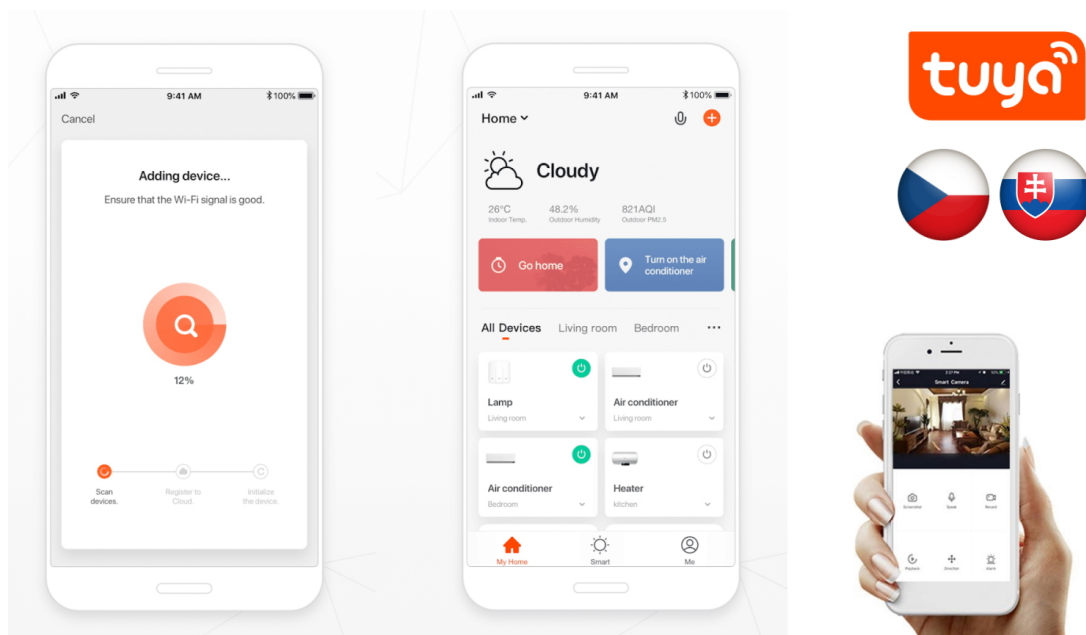

IMMAX NEO DIAMANTE 31W 40CM ZLATÉ

Cena celkem:

4 365 Kč
(bez DPH: 3 607 Kč)

Kód zboží:

OSVIMM1167

Part No.:

07132-G40

Záruka:

36 měs.

Stav:

Nové zboží

Popis

IMMAX NEO DIAMANTE 31 W 40 cm

Inteligentní stropní světlo na první pohled zaujme propracovaným designem s lomenými hranami ve tvaru diamantu. Do každého interiéru vnese luxus, avšak při zachování jednoduchosti a střídmosti. Svítidlo lze propojit s chytrou bránou **IMMAX NEO PRO** a ovládat tak celou síť domácích světelných zdrojů skrze dálkový ovladač či aplikaci v mobilním telefonu. Komunikuje na bezdrátovém protokolu **Zigbee 3.0**, je plně kompatibilní se systémem Philips HUE a **podporuje hlasové asistenty** Amazon Alexa, Google Assistant a Apple Siri.

ZÁKLADNÍ SPECIFIKACE

Příkon: 31 W

Světelný tok: 1850 lm

Barevná teplota: 3000-6000 K

Index podání barev: >86

Stmívání: ano

Minimální životnost: 50000 hodin

Materiál: kov + plast

Vstupní napětí: AC 100-240 V

Rozměry: 400 x 400 x 100 mm

Barva: zlatá