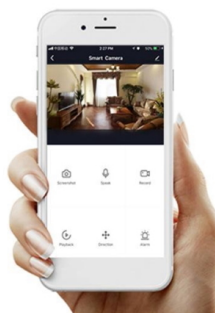

IMMAX NEO DIAMANTE 60W 80CM ZLATÉ

Cena celkem:

6 547 Kč
(bez DPH: 5 410 Kč)

Kód zboží:

OSVIMM1169

Part No.:

07132-G80

Záruka:

36 měs.

Stav:

Nové zboží

Popis

IMMAX NEO DIAMANTE 60 W 80 cm

Inteligentní stropní světlo na první pohled zaujme propracovaným designem s lomenými hranami ve tvaru diamantu. Do každého interiéru vnese luxus, avšak při zachování jednoduchosti a střídmosti. Svítidlo lze propojit s chytrou bránou **IMMAX NEO PRO** a ovládat tak celou síť domácích světelných zdrojů skrze dálkový ovladač či aplikaci v mobilním telefonu. Komunikuje na bezdrátovém protokolu **Zigbee 3.0**, je plně kompatibilní se systémem Philips HUE a **podporuje hlasové asistenty** Amazon Alexa, Google Assistant a Apple Siri.

ZÁKLADNÍ SPECIFIKACE

Příkon: 60 W

Světelný tok: 4450 lm

Barevná teplota: 3000-6000 K

Index podání barev: >86

Stmívání: ano

Minimální životnost: 50000 hodin

Materiál: kov + plast

Vstupní napětí: AC 100-240 V

Rozměry: 800 x 800 x 100 mm

Barva: zlatá