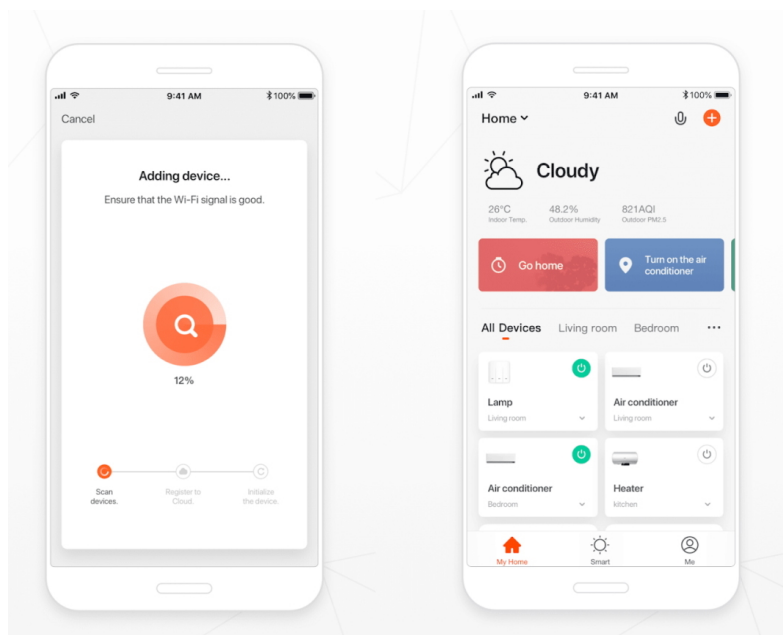

36 měs.

Stav:

Nové zboží

**Popis****IMMAX NEO DIAMANTE 60 W 80 cm**

Inteligentní stropní světlo na první pohled zaujme propracovaným designem s lomenými hranami ve tvaru diamantu. Do každého interiéru vnese luxus, avšak při zachování jednoduchosti a střídmosti. Svítidlo lze propojit s chytrou bránou **IMMAX NEO PRO** a ovládat tak celou síť domácích světelných zdrojů skrze dálkový ovladač či aplikaci v mobilním telefonu. Komunikuje na bezdrátovém protokolu **Zigbee 3.0**, je plně kompatibilní se systémem Philips HUE a **podporuje hlasové asistenty** Amazon Alexa, Google Assistant a Apple Siri.

**ZÁKLADNÍ SPECIFIKACE****Příkon:** 60 W**Světelný tok:** 4450 lm**Barevná teplota:** 3000-6000 K**Index podání barev:** >86**Stmívání:** ano**Minimální životnost:** 50000 hodin**Materiál:** kov + plast**Vstupní napětí:** AC 100-240 V**Rozměry:** 800 x 800 x 100 mm**Barva:** zlatá