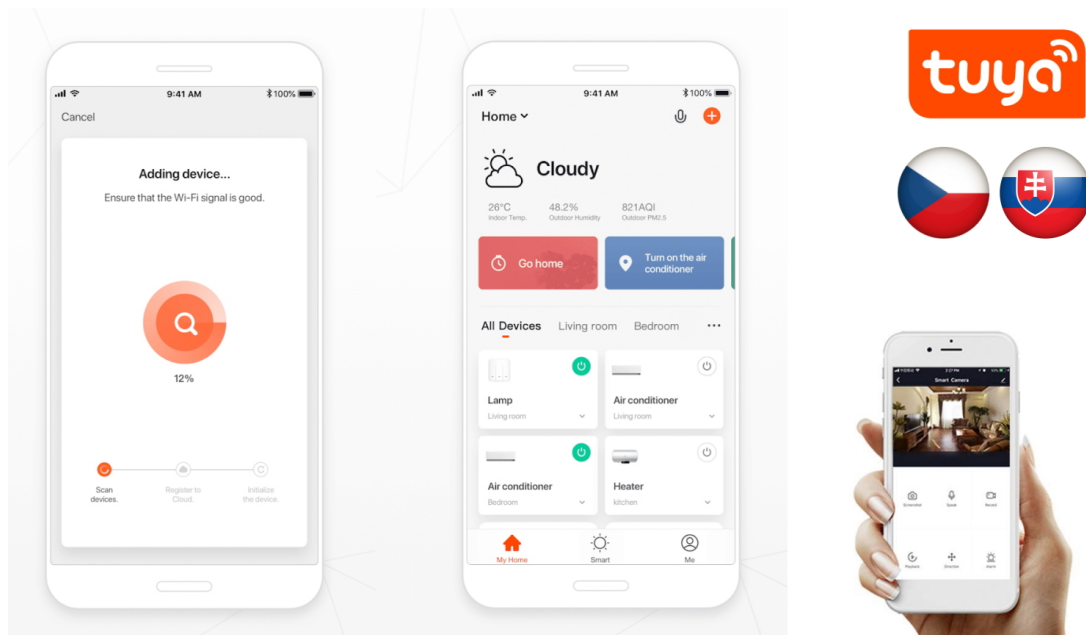

IMMAX NEO LÍNEA 40W 76CM ČERNÉ

Cena celkem:

3 819 Kč
(bez DPH: 3 156 Kč)

Kód zboží:

OSVIMM1170

Part No.:

07137-B

Záruka:

36 měs.

Stav:

Nové zboží

Popis

IMMAX NEO LÍNEA 40 W

Designové LED nástěnné svítidlo stylově dotvoří atmosféru každého pokoje vaší chytré domácnosti. Díky vrchnímu i spodnímu osvětlení je vhodné také do před síní, na chodby a na schodiště. Svítidlo lze propojit s chytrou bránou **IMMAX NEO** a ovládat tak celou síť domácích světelných zdrojů skrze dálkový ovladač či aplikaci v mobilním telefonu. Komunikuje na bezdrátovém protokolu **Zigbee 3.0**, je plně kompatibilní se systémem Philips HUE a **podporuje hlasové asistenty** Amazon Alexa, Google Assistant a Apple Siri. Dálkový ovladač **Zigbee 3.0** je součástí balení.

ZÁKLADNÍ SPECIFIKACE

Příkon: 40 W

Světelný tok: 2160 lm

Barevná teplota: 2700-6500 K

Index podání barev: >86

Stmívání: ano

Minimální životnost: 50000 hodin

Materiál: kov + plast

Vstupní napětí: AC 100-240 V

Rozměry: 760 × 90 × 35 mm

Barva: černá

Energetická třída (EEI): F