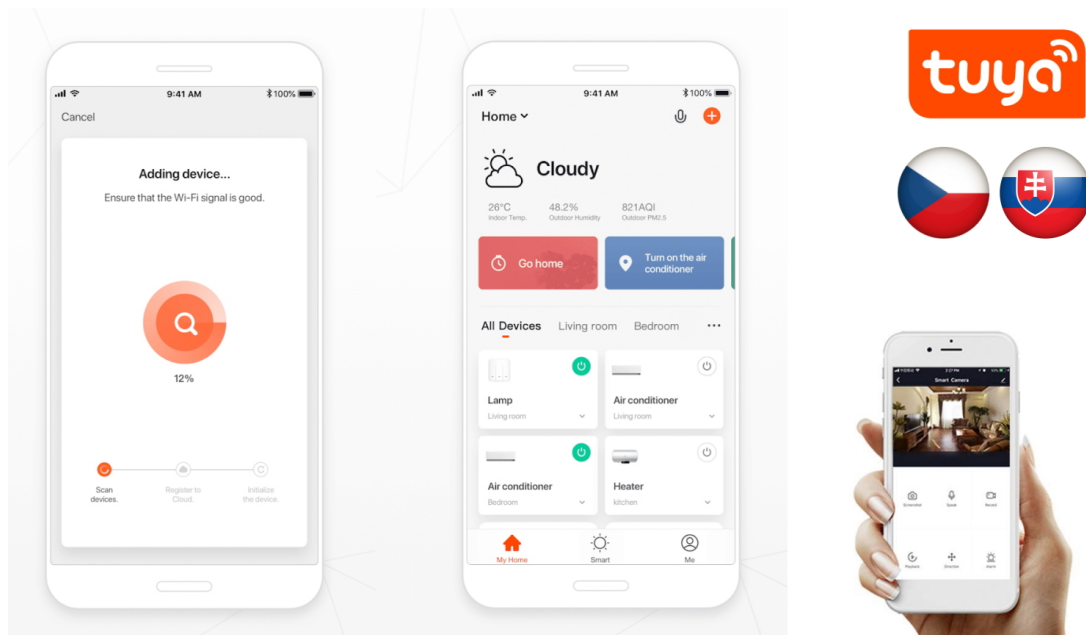

IMMAX NEO LÍNEA 40W 76CM ZLATÉ

Cena celkem:

3 819 Kč
(bez DPH: 3 156 Kč)

Kód zboží:

OSVIMM1171

Part No.:

07137-G

Záruka:

36 měs.

Stav:

Nové zboží

Popis

IMMAX NEO LÍNEA 40 W

Designové LED nástěnné svítidlo stylově dotvoří atmosféru každého pokoje vaší chytré domácnosti. Díky vrchnímu i spodnímu osvětlení je vhodné také do předsíní, na chodby a na schodiště. Svítidlo lze propojit s chytrou bránou **IMMAX NEO** a ovládat tak celou síť domácích světelných zdrojů skrze dálkový ovladač či aplikaci v mobilním telefonu. Komunikuje na bezdrátovém protokolu **Zigbee 3.0**, je plně kompatibilní se systémem Philips HUE a **podporuje hlasové asistenty** Amazon Alexa, Google Assistant a Apple Siri. Dálkový ovladač **Zigbee 3.0** je součástí balení.

ZÁKLADNÍ SPECIFIKACE

Příkon: 40 W

Světelný tok: 2160 lm

Barevná teplota: 2700-6500 K

Index podání barev: >86

Stmívání: ano

Minimální životnost: 50000 hodin

Materiál: kov + plast

Vstupní napětí: AC 100-240 V

Rozměry: 760 × 90 × 35 mm

Barva: zlatá

Energetická třída (EEI): F