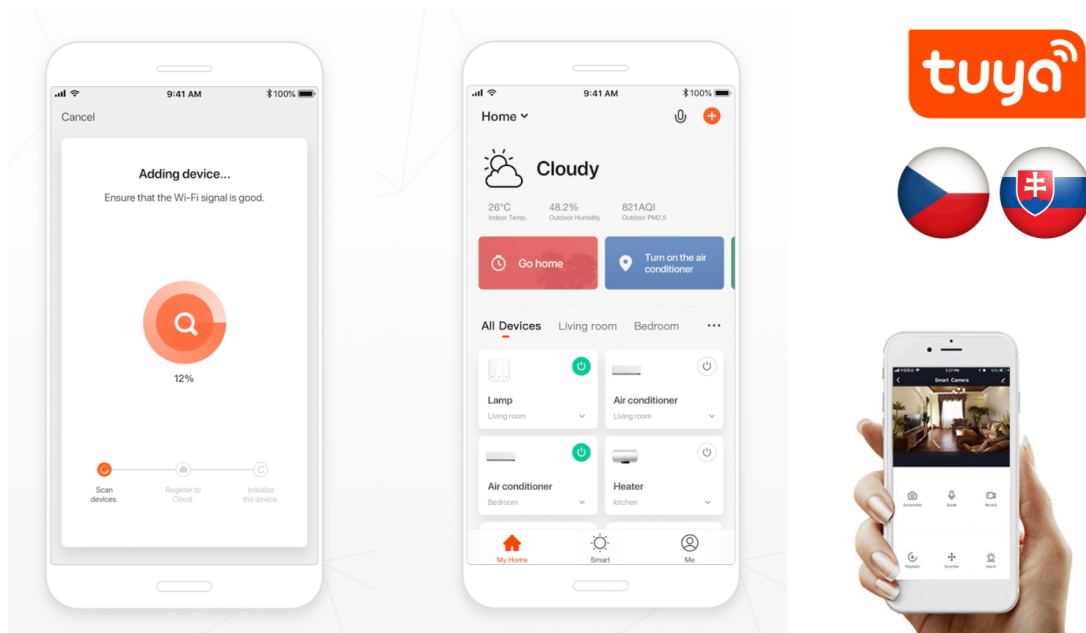

IMMAX NEO LÍNEA 40W 76CM BÍLÉ

Cena celkem:

3 819 Kč
(bez DPH: 3 156 Kč)

Kód zboží:

OSVIMM1172

Part No.:

07137-W

Záruka:

36 měs.

Stav:

Nové zboží

Popis

IMMAX NEO LÍNEA 40 W

Designové LED nástěnné svítidlo stylově dotvoří atmosféru každého pokoje vaší chytré domácnosti. Díky vrchnímu i spodnímu osvětlení je vhodné také do předsíní, na chodby a na schodiště. Svítidlo lze propojit s chytrou bránou **IMMAX NEO** a ovládat tak celou síť domácích světelných zdrojů skrze dálkový ovladač či aplikaci v mobilním telefonu. Komunikuje na bezdrátovém protokolu **Zigbee 3.0**, je plně kompatibilní se systémem Philips HUE a **podporuje hlasové asistenty** Amazon Alexa, Google Assistant a Apple Siri. Dálkový ovladač **Zigbee 3.0** je součástí balení.

ZÁKLADNÍ SPECIFIKACE

Příkon: 40 W

Světelný tok: 2160 lm

Barevná teplota: 2700-6500 K

Index podání barev: >86

Stmívání: ano

Minimální životnost: 50000 hodin

Materiál: kov + plast

Vstupní napětí: AC 100-240 V

Rozměry: 760 × 90 × 35 mm

Barva: bílá

Energetická třída (EEI): F