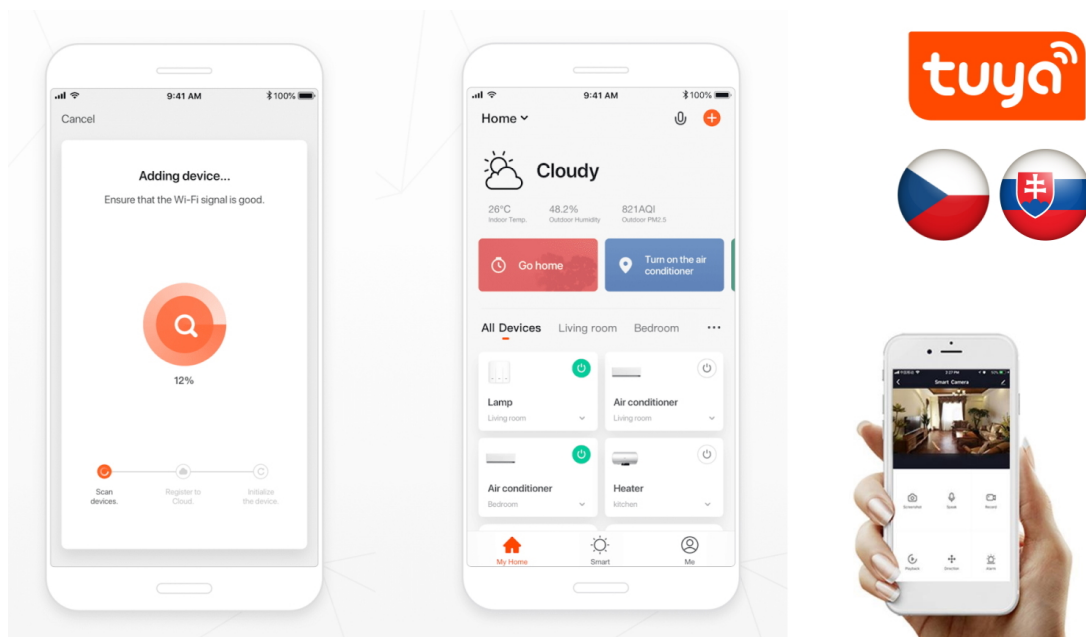

IMMAX NEO RONDATE 25W ŠEDÉ

Cena celkem:

4 254 Kč
(bez DPH: 3 516 Kč)

Kód zboží:

OSVIMM1174

Part No.:

07143-GR40

Záruka:

36 měs.

Stav:

Nové zboží

Popis

IMMAX NEO RONDATE 25 W

LED stropní svítidlo pro chytrou domácnost. Kvalitní difuzor zaručuje nádherné podání světla bez nežádoucích stínů. Svítidlo lze propojit s chytrou bránou **IMMAX NEO** a ovládat tak celou síť domácích světelných zdrojů skrze dálkový ovladač či aplikaci v mobilním telefonu. Komunikuje na bezdrátovém protokolu **Zigbee 3.0**, je plně kompatibilní se systémem Philips HUE a **podporuje hlasové asistenty** Amazon Alexa, Google Assistant a Apple Siri. Dálkový ovladač **Zigbee 3.0** je součástí balení.

ZÁKLADNÍ SPECIFIKACE

Příkon: 25 W

Světelný tok: 1750 lm

Barevná teplota: 2700 - 6500 K

Index podání barev: >86

Stmívání: ano

Minimální životnost: 50000 hodin