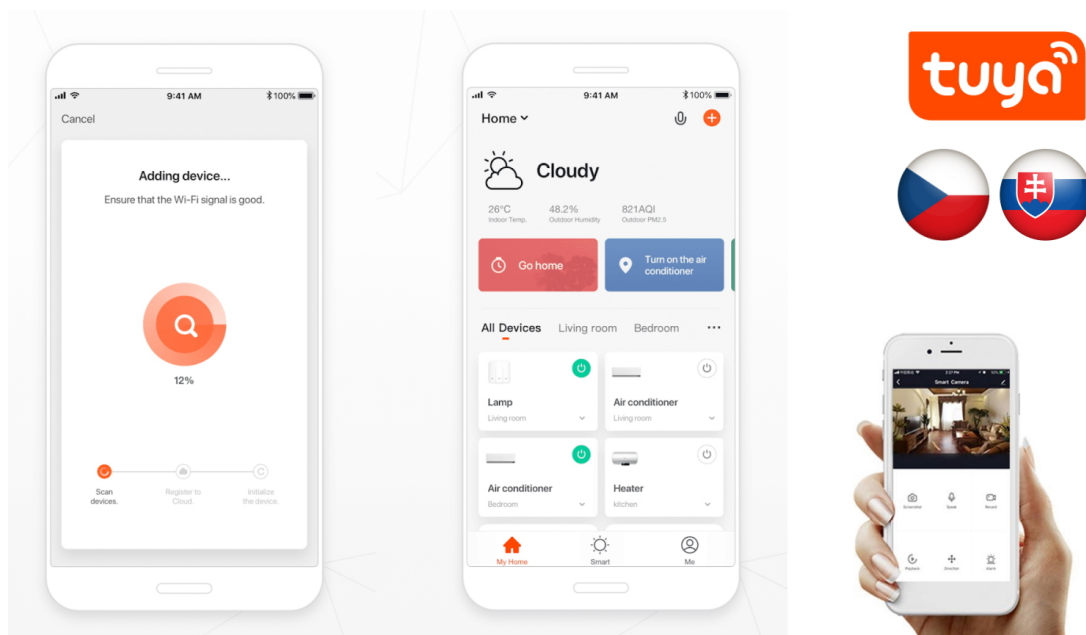

36 měs.

Stav:

Nové zboží

Popis

IMMAX NEO RONDATE 50 W

LED stropní svítidlo pro chytrou domácnost. Kvalitní difuzor zaručuje nádherné podání světla bez nežádoucích stínů. Svítidlo lze propojit s chytrou bránou **IMMAX NEO** a ovládat tak celou síť domácích světelných zdrojů skrze dálkový ovladač či aplikaci v mobilním telefonu. Komunikuje na bezdrátovém protokolu **Zigbee 3.0**, je plně kompatibilní se systémem Philips HUE a **podporuje hlasové asistenty** Amazon Alexa, Google Assistant a Apple Siri. Dálkový ovladač **Zigbee 3.0** je součástí balení.