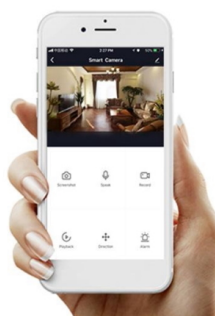

36 měs.

Stav:

Nové zboží

Popis

IMMAX NEO PASTEL 52 W

LED stropní svítidlo pro chytrou domácnost v minimalistickém designu. Svítidlo lze propojit s chytrou bránou **IMMAX NEO** a ovládat tak celou síť domácích světelných zdrojů skrze dálkový ovladač či aplikaci v mobilním telefonu. Komunikuje na bezdrátovém protokolu **Zigbee 3.0**, je plně kompatibilní se systémem Philips HUE a **podporuje hlasové asistenty** Amazon Alexa, Google Assistant a Apple Siri. Dálkový ovladač **Zigbee 3.0** je součástí balení.