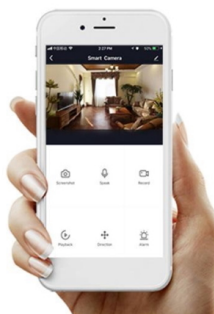

IMMAX NEO LITE AREAS 24W 40CM ČERNÉ

Cena celkem:

1 419 Kč
(bez DPH: 1 173 Kč)

Kód zboží:

OSVIMM1182

Part No.:

07148-B40

Záruka:

24 měs.

Stav:

Nové zboží

Popis

IMMAX NEO LITE AREAS 24 W

Inteligentní LED stropní svítidlo z kolekce IMMAX NEO LITE v elegantním provedení s boční linkou pro jemné rozptýlení světla do stran. Aplikace IMMAX NEO PRO, fungující na globální platformě TUYA, umožní pohodlné vzdálené ovládání celé sítě domácích světelných zdrojů. Je kompatibilní s iOS, Android, Samsung SmartThings, Amazon Alexa, Apple Siri zkratky a Google Assistant. Součástí balení je dálkový ovladač.

ZÁKLADNÍ SPECIFIKACE

Příkon: 24 W

Světelný tok: 1680 lm

Barevná teplota: 2700-6500 K

Index podání barev: >80

Stmívání: ano

Minimální životnost: 50000 hodin

Materiál: kov + plast

Vstupní napětí: AC 220 V

Rozměry: 400 x 400 x 75 mm

Barva: černá