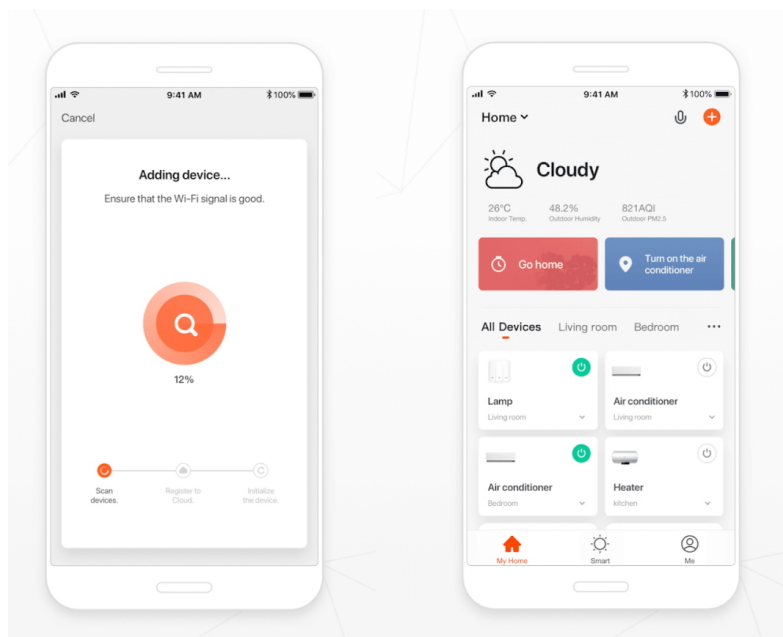

24 měs.

Stav:

Nové zboží

**Popis****IMMAX NEO LITE AREAS 24 W**

Inteligentní LED stropní svítidlo z kolekce IMMAX NEO LITE v elegantním provedení s boční linkou pro jemné rozptýlení světla do stran. Aplikace IMMAX NEO PRO, fungující na globální platformě TUYA, umožní pohodlné vzdálené ovládání celé sítě domácích světelných zdrojů. Je kompatibilní s iOS, Android, Samsung SmartThings, Amazon Alexa, Apple Siri zkratky a Google Assistant. Součástí balení je dálkový ovladač.

**ZÁKLADNÍ SPECIFIKACE****Příkon:** 24 W**Světelný tok:** 1680 lm**Barevná teplota:** 2700-6500 K**Index podání barev:** >80**Stmívání:** ano**Minimální životnost:** 50000 hodin**Materiál:** kov + plast**Vstupní napětí:** AC 220 V**Rozměry:** 400 x 400 x 75 mm**Barva:** černá