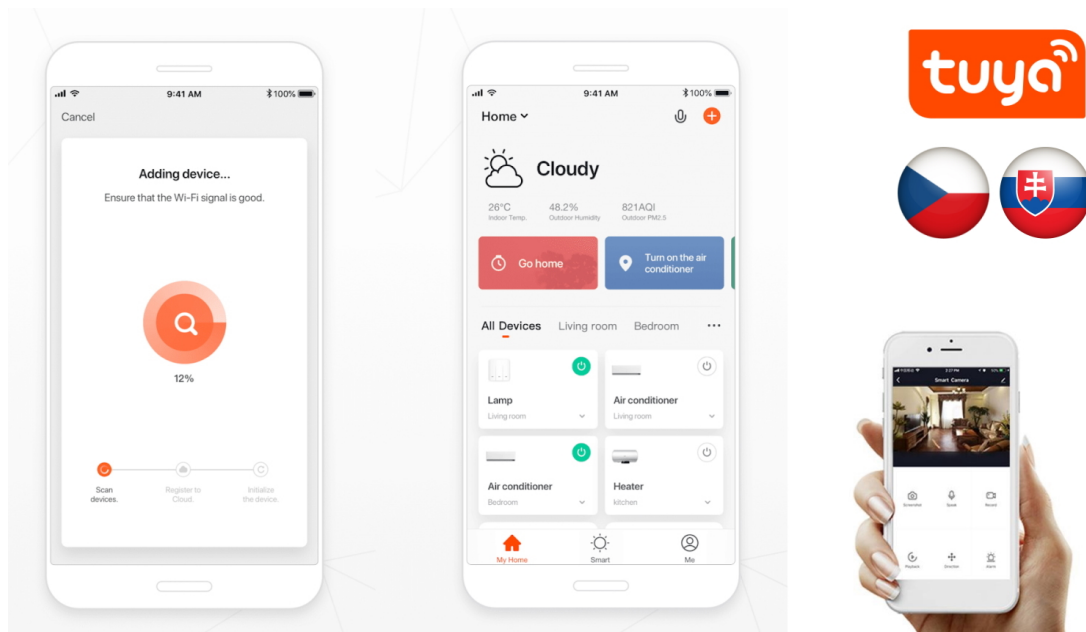

Popis

IMMAX NEO Smart termostatická hlavice 2 ks + SMART BRIDGE PRO v2

Programovatelná termostatická hlavice na radiátory umožňuje **komfortní řízení topení s úsporou energie** odkudkoliv na světě pomocí mobilní aplikace **IMMAX NEO PRO** na platformě TUYA. K dispozici je samozřejmě také možnost lokálního ovládání tlačítky na těle hlavice. Termostat nabízí týdenní program, s možností volby mezi 5+2, 6+1 a 7 dnů x 6 režimů teploty a času, speciální funkce typu **prázdninový režim či funkce otevřeného okna** a také funkci zámku, která omezuje ovládání přímo z hlavice (vhodné jako dětský zámek nebo do pronajímaných nemovitostí). Naprogramované časové funkce jsou uloženy v hlavici a **fungují i při výpadku internetu**.

Smart Bridge Pro je srdcem chytrého systému Immax NEO, komunikuje přes technologii **Wi-Fi 2,4 GHz** a protokol **ZigBee 3.0**, který je kompatibilní s **iOS, Android, Amazon Alexa, Google Assistant, Philips HUE**. S tímto zařízením můžete ovládat všechny dostupné funkce vašeho chytrého osvětlení, jako je proměnlivá intenzita světla, tepelné zabarvení nebo třeba nastavení časových režimů osvětlení v různých částech domova.

Sada obsahuje 2x termostatickou hlavici a 1x smart BRIDGE PRO v2.

Upozornění:

Všechna Zigbee zařízení potřebují pro ovládání NEO BRIDGE PRO Smart Zigbee 3.0 v2.
Termostatická hlavice neovládá kotel.

ZÁKLADNÍ SPECIFIKACE