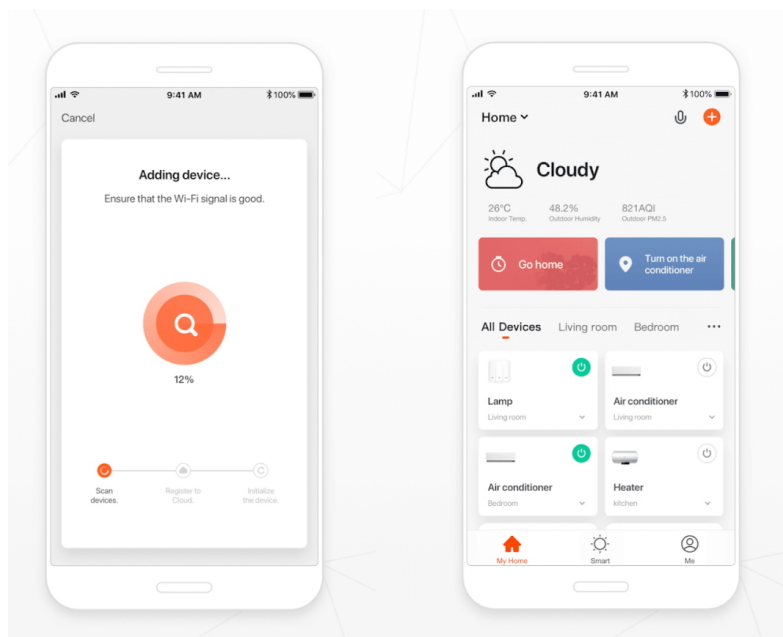

24 měs.

Stav:

Nové zboží

**Popis****IMMAX NEO E27 11 W RGB+CCT**

Chytrá, **stmívatelná**, barevná LED žárovka umožňuje **nastavení barvy a jasu** světla dle aktuální potřeby. Kromě **RGB** barevné škály je možné měnit také teplotu světla od teplé až po studenou bílou. Žárovka je založena na bezpečné a spolehlivé bezdrátové komunikaci **Wi-Fi**. Samozřejmostí je kompatibilita se systémy iOS či Android a hlasovým ovládním přes Amazon Alexa, Google Assistant nebo Apple Siri.

**ZÁKLADNÍ SPECIFIKACE****Patice:** E27**Příkon:** 11 W**Svítivost:** 1055 lm**Barva světla:** RGB + teplá-studená bílá**Barevná teplota:** 2700-6500 K**Stmívání:** ano**Životnost:** 25000 hodin**Vstupní napětí:** 230 V AC**Úhel světelného paprsku:** 240°**Barva:** bílá**Energetická třída (EEI):** F