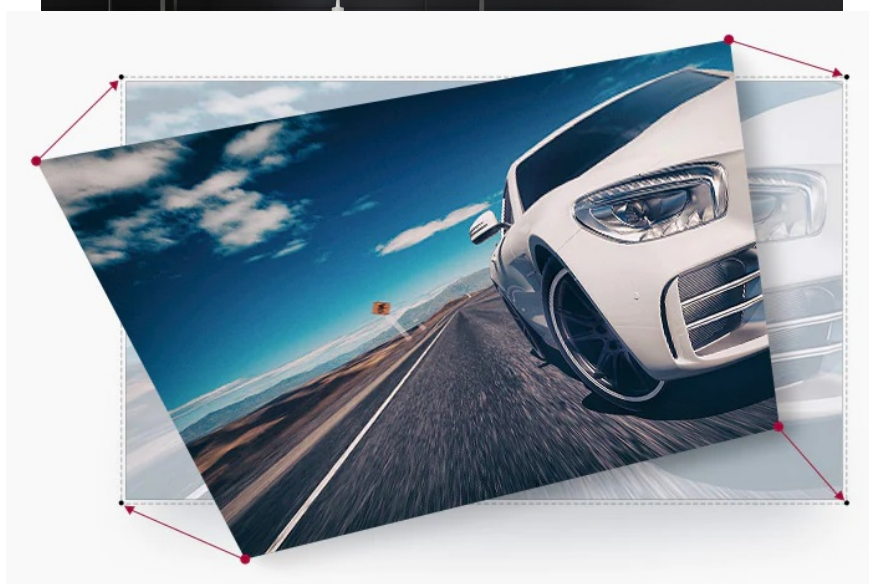

### Projektor LG CineBeam PF610P - udělá kino z každé domácnosti

Přenosný projektor LG CineBeam PF610P transformuje každou místnost do domácího kinosálu. Obrazová multimédia vám zprostředkuje na **ploše až 120 palců v rozlišení Full HD**. O dobrou viditelnost a jas se postará **svítivost 1000 ANSI lumenu** se **4kanálovou LED technologií** a chybět nesmí ani bezdrátové připojení a sdílení obsahu.

### Všude tam, kde je volná plocha

DLP projektor LG PF610P nabízí jasné snímky ve vysokém rozlišení Full HD. Další filmovou noc prožijete s **úhlopříčkou obrazovky od 60 do 120 palců**, takže své domácí kino projekce si užijete opravdu ve velkém stylu. **Vysoký dynamický rozsah HDR 10** zajistí věrnou reprodukci barev a obrazu.

Každý snímek je optimalizován pro co nejlepší kvalitu. Na jasném a živém zobrazení se podílí rovněž 4kanálová LED technologie, která využívá samostatné RGB barvy spolu s dynamickou zelenou pro úpravu jasů a odstínů.