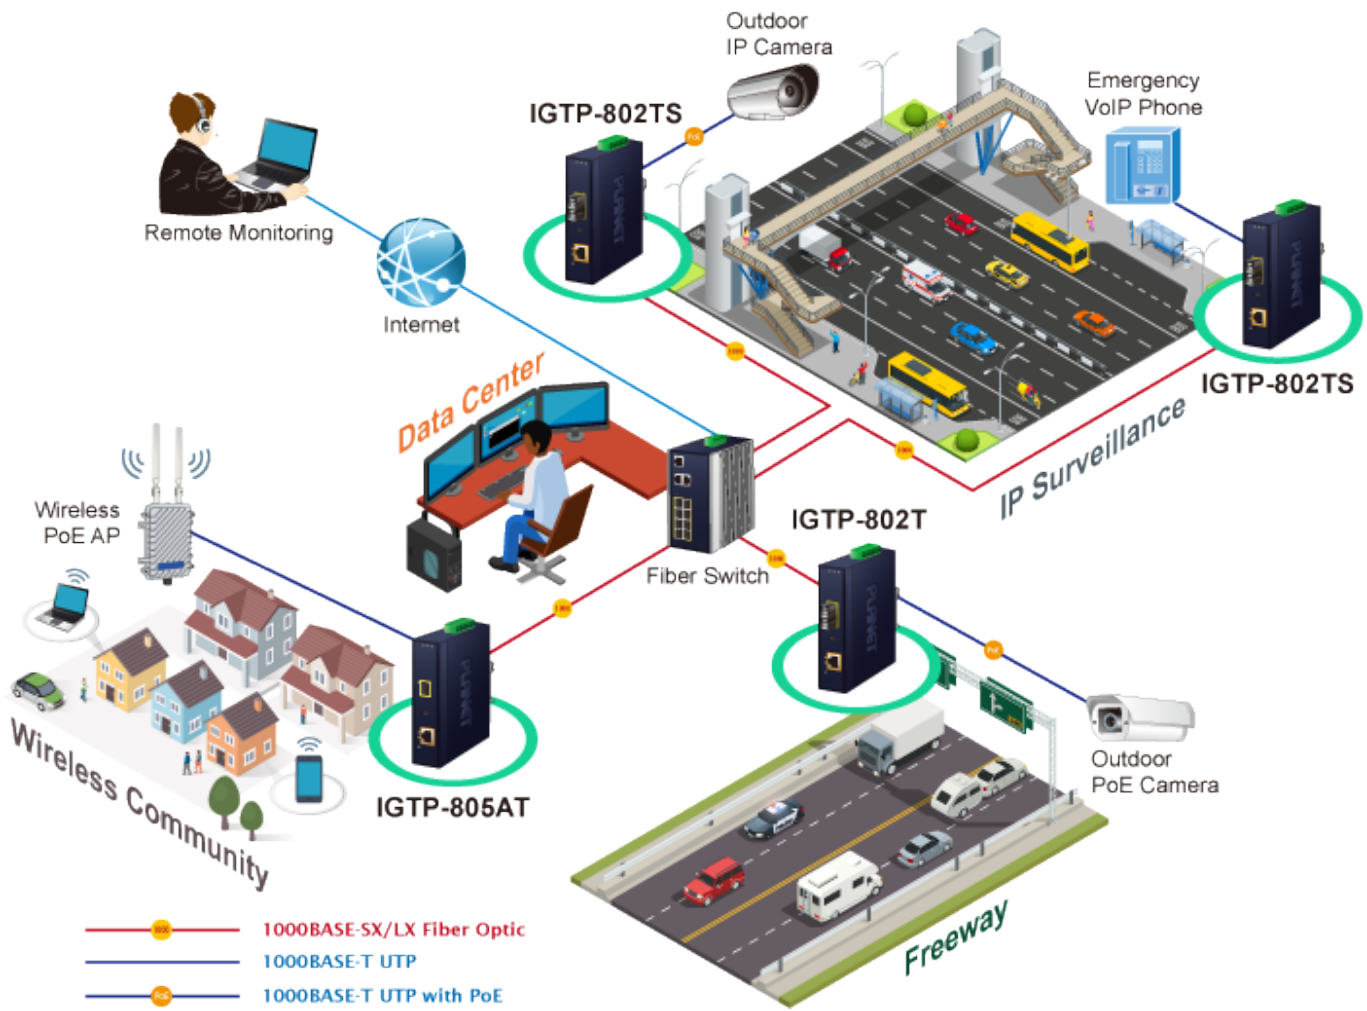

60 měs.

Stav:

Nové zboží

Popis

PLANET IGTP-802T

Průmyslový konvertor kombinuje ethernetovou konverzi **1000Base-SX na 10/100/1000Base-T** s PoE+ injektorem 802.3at s výkonem **až 30 W** pro levné a efektivní rozšíření sítě. K dispozici je **jeden port SC (1000Base-X, multimode, dosah až 550 m)** pro potřeby vaší sítě. Konvertor nabízí časově úsporné a cenově efektivní řešení pro uživatele a systémové integrátory, kteří rychle transformují svá sériová zařízení do sítě Ethernet bez nutnosti výměny stávajících sériových zařízení a softwarového systému.

Široký rozsah provozní teploty umožňuje umístit zařízení v téměř jakémkoliv obtížném prostředí. Kompaktní kovové pouzdro s krytím **IP30**, umožňuje montáž na lištu DIN, nebo na stěnu pro efektivní využití prostoru skříně. Napájení poskytuje integrovaný redundantní zdroj se širokým rozsahem napětí **DC 12-48 V / AC 24 V**, který je ideální pro provoz s vysokorychlostními aplikacemi vyžadujícími duální nebo záložní napájení.

Napájení: 12-48 V DC, nebo 24 V AC, max. celkový příkon do 48 W (zdroj není součástí balení)

Ochrana: ESD do 6 kV

Provozní teplota: -40 až 75 °C

Rozměry: 135 x 87 x 32 mm

Hmotnosť: 416 g
Lze instalovať do šasi: ne

Remote Link
Normal

Remote Link
Broken

- 1000BASE-SX/LX Fiber Optic
- 1000BASE-T UTP
- 1000BASE-T UTP with PoE