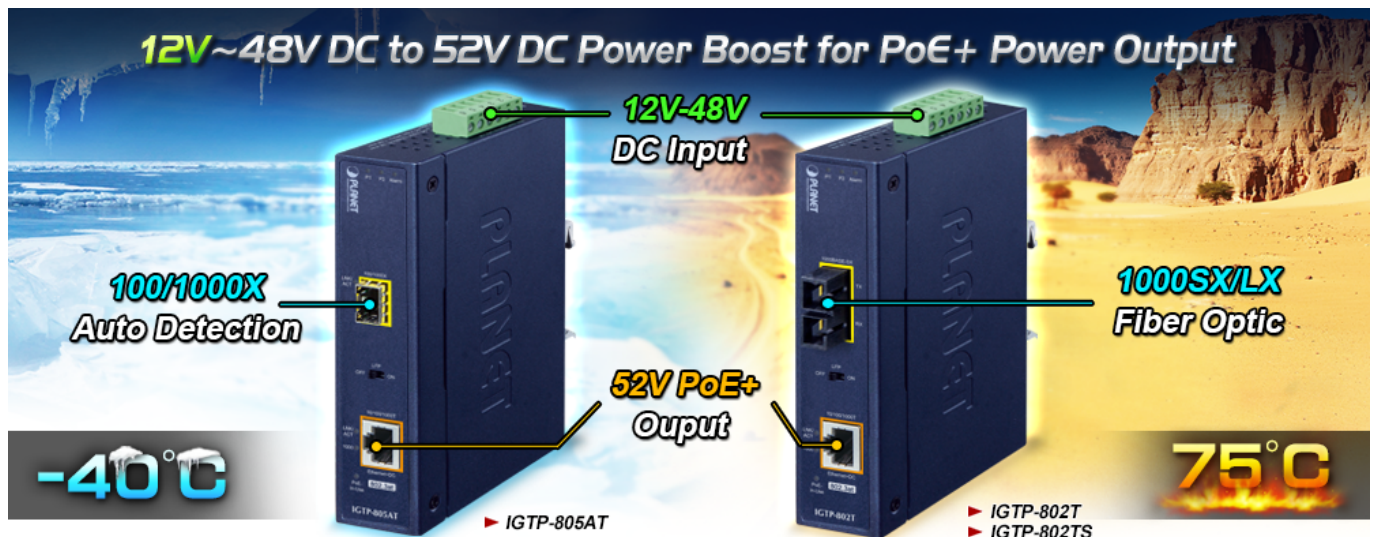

60 měs.

Stav:

Nové zboží

Popis

PLANET IGTP-802T

Průmyslový konvertor kombinuje ethernetovou konverzi **1000Base-SX na 10/100/1000Base-T** s PoE+ injektorem 802.3at s výkonem **až 30 W** pro levné a efektivní rozšíření sítě. K dispozici je **jeden port SC (1000Base-X, multimode, dosah až 550 m)** pro potřeby vaší sítě. Konvertor nabízí časově úsporné a cenově efektivní řešení pro uživatele a systémové integrátory, kteří rychle transformují svá sériová zařízení do sítě Ethernet bez nutnosti výměny stávajících sériových zařízení a softwarového systému.

Široký rozsah provozní teploty umožňuje umístit zařízení v téměř jakémkoliv obtížném prostředí. Kompaktní kovové pouzdro s krytím **IP30**, umožňuje montáž na lištu DIN, nebo na stěnu pro efektivní využití prostoru skříně. Napájení poskytuje integrovaný redundantní zdroj se širokým rozsahem napětí **DC 12-48 V / AC 24 V**, který je ideální pro provoz s vysokorychlostními aplikacemi vyžadujícími duální nebo záložní napájení.

ZÁKLADNÍ SPECIFIKACE

Fyzické vlastnosti:

Porty: 1x RJ-45 10/100/1000Base-T s PoE+ funkcí, 1x SC MM (1000Base-SX, 50/125µm, nebo 62,5/125µm)

Podpora přenosu: Frame 9KB

Provedení: DIN lišta, na zeď

Podpora OAM: ne

Napájení: 12-48 V DC, nebo 24 V AC, max. celkový příkon do 48 W (zdroj není součástí balení)

Ochrana: ESD do 6 kV

Provozní teplota: -40 až 75 °C

Rozměry: 135 x 87 x 32 mm

Hmotnosť: 416 g
Lze instalovať do šasi: ne