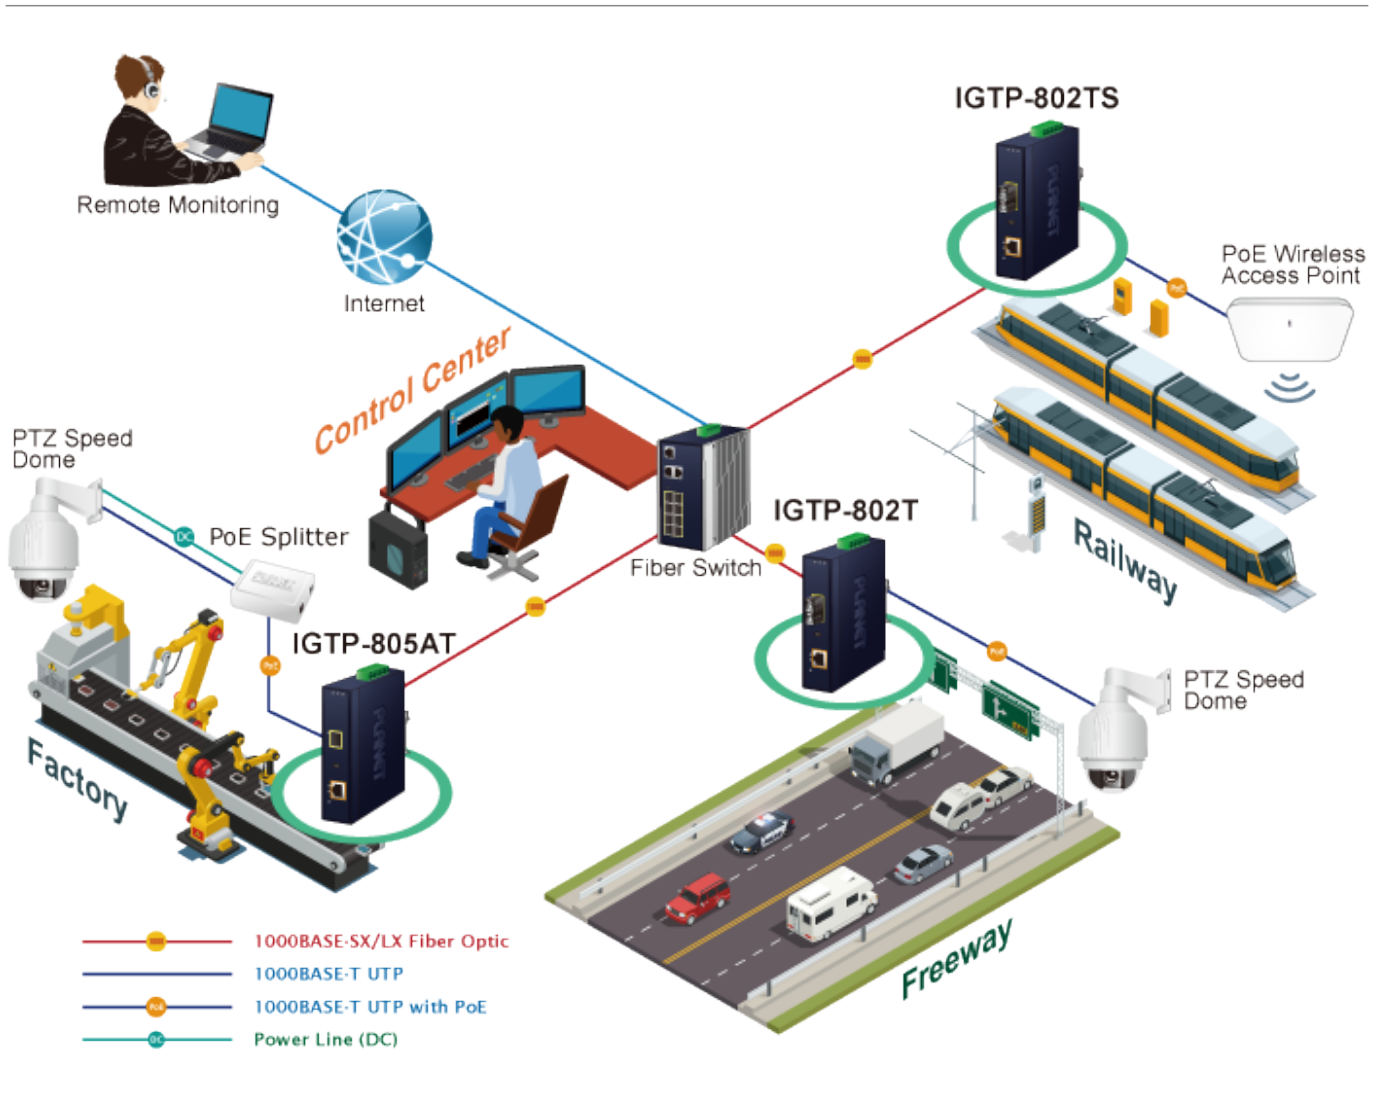

60 měs.

Stav:

Nové zboží

Popis

PLANET IGTP-802T

Průmyslový konvertor kombinuje ethernetovou konverzi **1000Base-SX na 10/100/1000Base-T** s PoE+ injektorem 802.3at s výkonem **až 30 W** pro levné a efektivní rozšíření sítě. K dispozici je **jeden port SC (1000Base-X, multimode, dosah až 550 m)** pro potřeby vaší sítě. Konvertor nabízí časově úsporné a cenově efektivní řešení pro uživatele a systémové integrátory, kteří rychle transformují svá sériová zařízení do sítě Ethernet bez nutnosti výměny stávajících sériových zařízení a softwarového systému.

Široký rozsah provozní teploty umožňuje umístit zařízení v téměř jakémkoliv obtížném prostředí. Kompaktní kovové pouzdro s krytím **IP30**, umožňuje montáž na lištu DIN, nebo na stěnu pro efektivní využití prostoru skříně. Napájení poskytuje integrovaný redundantní zdroj se širokým rozsahem napětí **DC 12-48 V / AC 24 V**, který je ideální pro provoz s vysokorychlostními aplikacemi vyžadujícími duální nebo záložní napájení.

Napájení: 12-48 V DC, nebo 24 V AC, max. celkový příkon do 48 W (zdroj není součástí balení)

Ochrana: ESD do 6 kV

Provozní teplota: -40 až 75 °C

Rozměry: 135 x 87 x 32 mm

Hmotnosť: 416 g
Lze instalovať do šasi: ne

Remote Link
Normal

Remote Link
Broken

- 1000BASE-SX/LX Fiber Optic
- 1000BASE-T UTP
- 1000BASE-T UTP with PoE