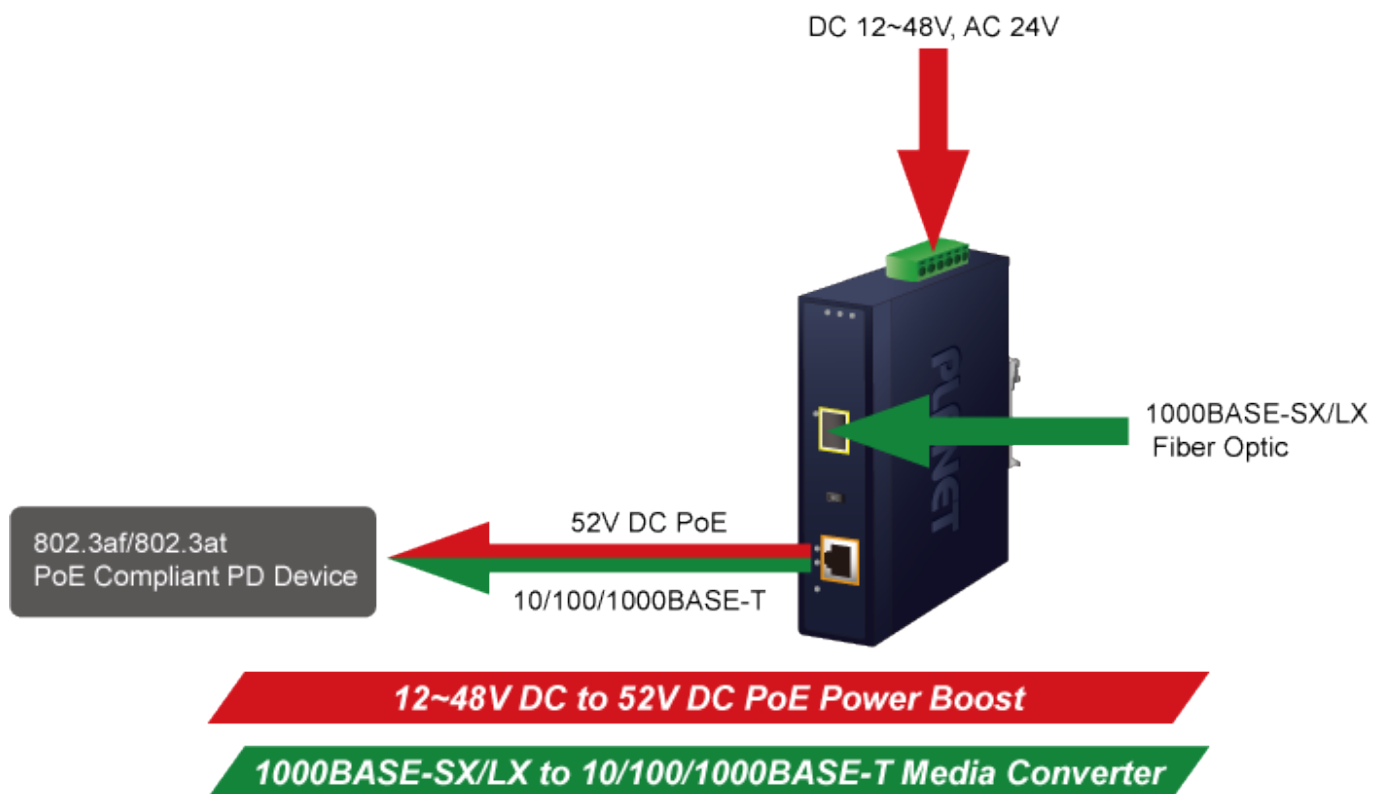

60 měs.

Stav:

Nové zboží

Popis

PLANET IGTP-802T

Průmyslový konvertor kombinuje ethernetovou konverzi **1000Base-SX na 10/100/1000Base-T** s PoE+ injektorem 802.3at s výkonem **až 30 W** pro levné a efektivní rozšíření sítě. K dispozici je **jeden port SC (1000Base-X, multimode, dosah až 550 m)** pro potřeby vaší sítě. Konvertor nabízí časově úsporné a cenově efektivní řešení pro uživatele a systémové integrátory, kteří rychle transformují svá sériová zařízení do sítě Ethernet bez nutnosti výměny stávajících sériových zařízení a softwarového systému.

Široký rozsah provozní teploty umožňuje umístit zařízení v téměř jakémkoliv obtížném prostředí. Kompaktní kovové pouzdro s krytím **IP30**, umožňuje montáž na lištu DIN, nebo na stěnu pro efektivní využití prostoru skříně. Napájení poskytuje integrovaný redundantní zdroj se širokým rozsahem napětí **DC 12-48 V / AC 24 V**, který je ideální pro provoz s vysokorychlostními aplikacemi vyžadujícími duální nebo záložní napájení.

ZÁKLADNÍ SPECIFIKACE

Fyzické vlastnosti:

Porty: 1x RJ-45 10/100/1000Base-T s PoE+ funkcí, 1x SC MM (1000Base-SX, 50/125µm, nebo 62,5/125µm)

Podpora přenosu: Frame 9KB

Provedení: DIN lišta, na zeď

Podpora OAM: ne

Napájení: 12-48 V DC, nebo 24 V AC, max. celkový příkon do 48 W (zdroj není součástí balení)

Ochrana: ESD do 6 kV

Provozní teplota: -40 až 75 °C

Rozměry: 135 x 87 x 32 mm

Hmotnosť: 416 g
Lze instalovať do šasi: ne