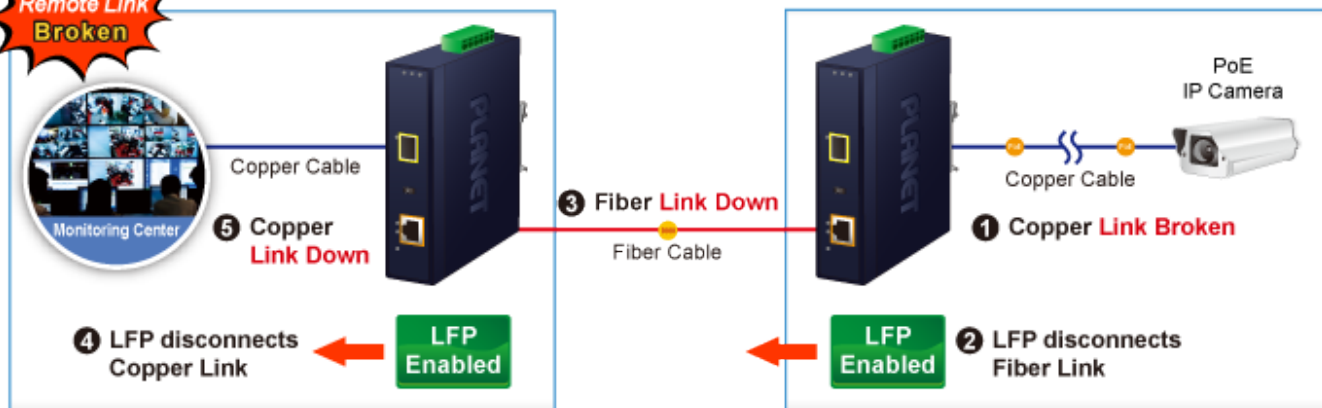

60 měs.

Stav:

Nové zboží

Popis

PLANET IGTP-802T

Průmyslový konvertor kombinuje ethernetovou konverzi **1000Base-SX na 10/100/1000Base-T** s PoE+ injektorem 802.3at s výkonem **až 30 W** pro levné a efektivní rozšíření sítě. K dispozici je **jeden port SC (1000Base-X, multimode, dosah až 550 m)** pro potřeby vaší sítě. Konvertor nabízí časově úsporné a cenově efektivní řešení pro uživatele a systémové integrátory, kteří rychle transformují svá sériová zařízení do sítě Ethernet bez nutnosti výměny stávajících sériových zařízení a softwarového systému.

Široký rozsah provozní teploty umožňuje umístit zařízení v téměř jakémkoliv obtížném prostředí. Kompaktní kovové pouzdro s krytím **IP30**, umožňuje montáž na lištu DIN, nebo na stěnu pro efektivní využití prostoru skříně. Napájení poskytuje integrovaný redundantní zdroj se širokým rozsahem napětí **DC 12-48 V / AC 24 V**, který je ideální pro provoz s vysokorychlostními aplikacemi vyžadujícími duální nebo záložní napájení.

ZÁKLADNÍ SPECIFIKACE

Fyzické vlastnosti:

Porty: 1x RJ-45 10/100/1000Base-T s PoE+ funkcí, 1x SC MM (1000Base-SX, 50/125µm, nebo 62,5/125µm)

Podpora přenosu: Frame 9KB

Provedení: DIN lišta, na zeď

Podpora OAM: ne

Remote Link
Normal

Remote Link
Broken

- 1000BASE-SX/LX Fiber Optic
- 1000BASE-T UTP
- 1000BASE-T UTP with PoE