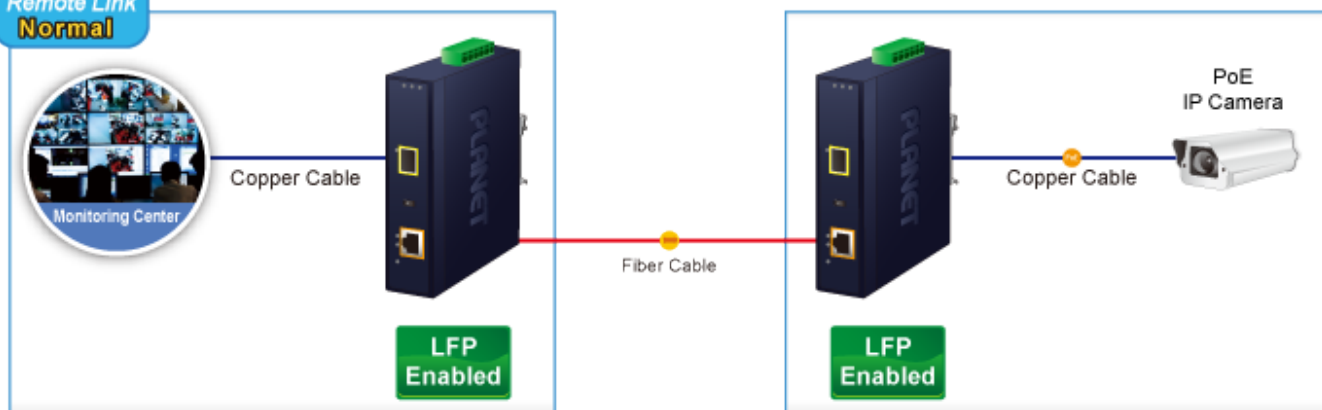

60 měs.

Stav:

Nové zboží

Popis

PLANET IGTP-802T

Průmyslový konvertor kombinuje ethernetovou konverzi **1000Base-SX na 10/100/1000Base-T** s PoE+ injektorem 802.3at s výkonem **až 30 W** pro levné a efektivní rozšíření sítě. K dispozici je **jeden port SC (1000Base-X, multimode, dosah až 550 m)** pro potřeby vaší sítě. Konvertor nabízí časově úsporné a cenově efektivní řešení pro uživatele a systémové integrátory, kteří rychle transformují svá sériová zařízení do sítě Ethernet bez nutnosti výměny stávajících sériových zařízení a softwarového systému.

Široký rozsah provozní teploty umožňuje umístit zařízení v téměř jakémkoliv obtížném prostředí. Kompaktní kovové pouzdro s krytím **IP30**, umožňuje montáž na lištu DIN, nebo na stěnu pro efektivní využití prostoru skříně. Napájení poskytuje integrovaný redundantní zdroj se širokým rozsahem napětí **DC 12-48 V / AC 24 V**, který je ideální pro provoz s vysokorychlostními aplikacemi vyžadujícími duální nebo záložní napájení.

ZÁKLADNÍ SPECIFIKACE

Fyzické vlastnosti:

Porty: 1x RJ-45 10/100/1000Base-T s PoE+ funkcí, 1x SC MM (1000Base-SX, 50/125µm, nebo 62,5/125µm)

Podpora přenosu: Frame 9KB

Provedení: DIN lišta, na zeď

Podpora OAM: ne

Remote Link
Normal

Remote Link
Broken

- 1000BASE-SX/LX Fiber Optic
- 1000BASE-T UTP
- 1000BASE-T UTP with PoE