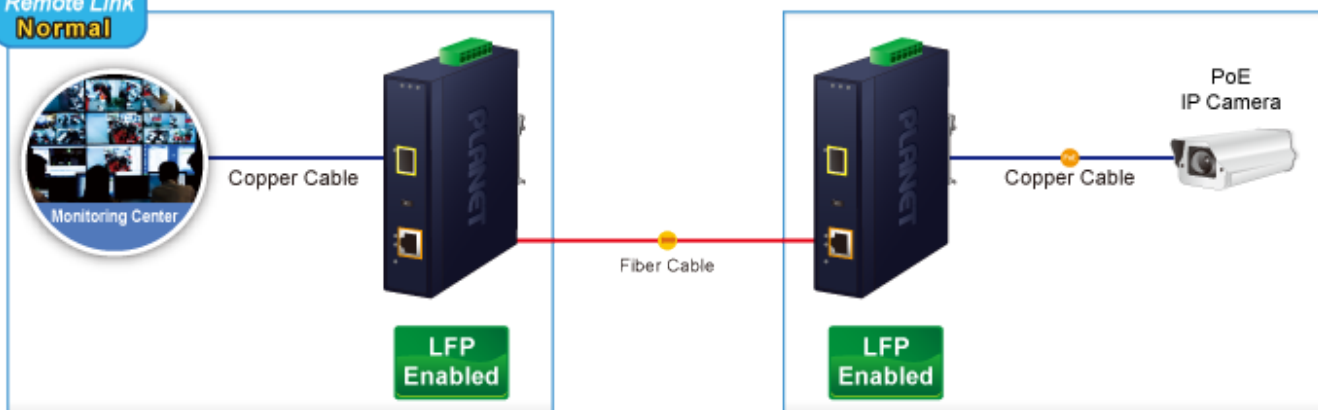

PLANET IGTP-802TS

Cena celkem:	4 237 Kč (bez DPH: 3 501 Kč)
Kód zboží:	NETPLA2409
Part No.:	IGTP-802TS
Záruka:	60 měs.
Stav:	Nové zboží

Popis

PLANET IGTP-802TS

Průmyslový konvertor kombinuje ethernetovou konverzi **1000Base-LX na 10/100/1000Base-T** s PoE+ injektorem 802.3at s výkonem **až 30 W** pro levné a efektivní rozšíření sítě. K dispozici je **jeden port SC (1000Base-X, singlemode, dosah až 20 km)** pro potřeby vaší sítě. Konvertor nabízí časově úsporné a cenově efektivní řešení pro uživatele a systémové integrátory, kteří rychle transformují svá sériová zařízení do sítě Ethernet bez nutnosti výměny stávajících sériových zařízení a softwarového systému.

Široký rozsah provozní teploty umožňuje umístit zařízení v téměř jakémkoliv obtížném prostředí. Kompaktní kovové pouzdro s krytím **IP30**, umožňuje montáž na lištu DIN, nebo na stěnu pro efektivní využití prostoru skříně. Napájení poskytuje integrovaný redundantní zdroj se širokým rozsahem napětí **DC 12-48 V / AC 24 V**, který je ideální pro provoz s vysokorychlostními aplikacemi vyžadujícími duální nebo záložní napájení.

ZÁKLADNÍ SPECIFIKACE

Fyzické vlastnosti:

Porty: 1x RJ-45 10/100/1000Base-T s PoE+ funkcí, 1x SC SM (1000Base-LX, 9/125µm)

Podpora přenosu: Frame 9KB

Provedení: DIN lišta, na zeď

Podpora OAM: ne

Napájení: 12-48 V DC, nebo 24 V AC, max. celkový příkon do 48 W (zdroj není součástí balení)

Ochrana: ESD do 6 kV

Provozní teplota: -40 až 75 °C

Rozměry: 135 x 87 x 32 mm

Hmotnosť: 416 g
Lze instalovať do šasi: ne

Remote Link
Normal

Remote Link
Broken

-  1000BASE-SX/LX Fiber Optic
-  1000BASE-T UTP
-  1000BASE-T UTP with PoE