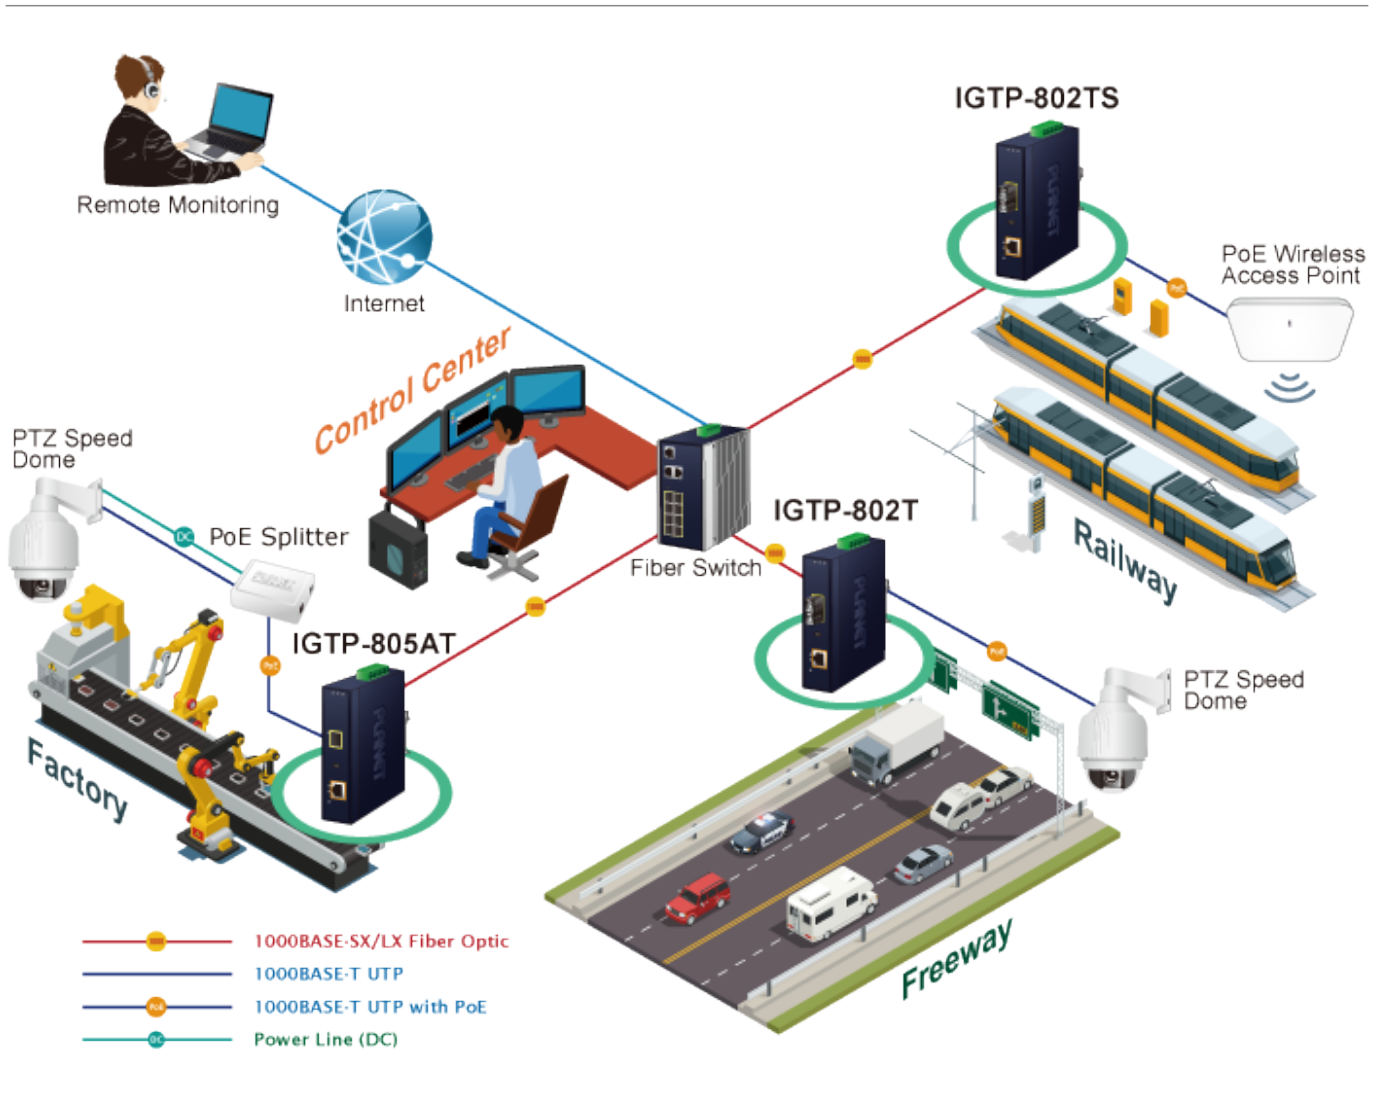

PLANET IGTP-802TS

Cena celkem:	4 237 Kč (bez DPH: 3 501 Kč)
Kód zboží:	NETPLA2409
Part No.:	IGTP-802TS
Záruka:	60 měs.
Stav:	Nové zboží

Popis

PLANET IGTP-802TS

Průmyslový konvertor kombinuje ethernetovou konverzi **1000Base-LX na 10/100/1000Base-T** s PoE+ injektorem 802.3at s výkonem **až 30 W** pro levné a efektivní rozšíření sítě. K dispozici je **jeden port SC (1000Base-X, singlemode, dosah až 20 km)** pro potřeby vaší sítě. Konvertor nabízí časově úsporné a cenově efektivní řešení pro uživatele a systémové integrátory, kteří rychle transformují svá sériová zařízení do sítě Ethernet bez nutnosti výměny stávajících sériových zařízení a softwarového systému.

Široký rozsah provozní teploty umožňuje umístit zařízení v téměř jakémkoliv obtížném prostředí. Kompaktní kovové pouzdro s krytím **IP30**, umožňuje montáž na lištu DIN, nebo na stěnu pro efektivní využití prostoru skříně. Napájení poskytuje integrovaný redundantní zdroj se širokým rozsahem napětí **DC 12-48 V / AC 24 V**, který je ideální pro provoz s vysokorychlostními aplikacemi vyžadujícími duální nebo záložní napájení.

ZÁKLADNÍ SPECIFIKACE

Fyzické vlastnosti:

Porty: 1x RJ-45 10/100/1000Base-T s PoE+ funkcí, 1x SC SM (1000Base-LX, 9/125µm)

Podpora přenosu: Frame 9KB

Provedení: DIN lišta, na zeď

Podpora OAM: ne

Napájení: 12-48 V DC, nebo 24 V AC, max. celkový příkon do 48 W (zdroj není součástí balení)

Ochrana: ESD do 6 kV

Provozní teplota: -40 až 75 °C

Rozměry: 135 x 87 x 32 mm

Hmotnosť: 416 g
Lze instalovať do šasi: ne

Remote Link
Normal

Remote Link
Broken

-  1000BASE-SX/LX Fiber Optic
-  1000BASE-T UTP
-  1000BASE-T UTP with PoE