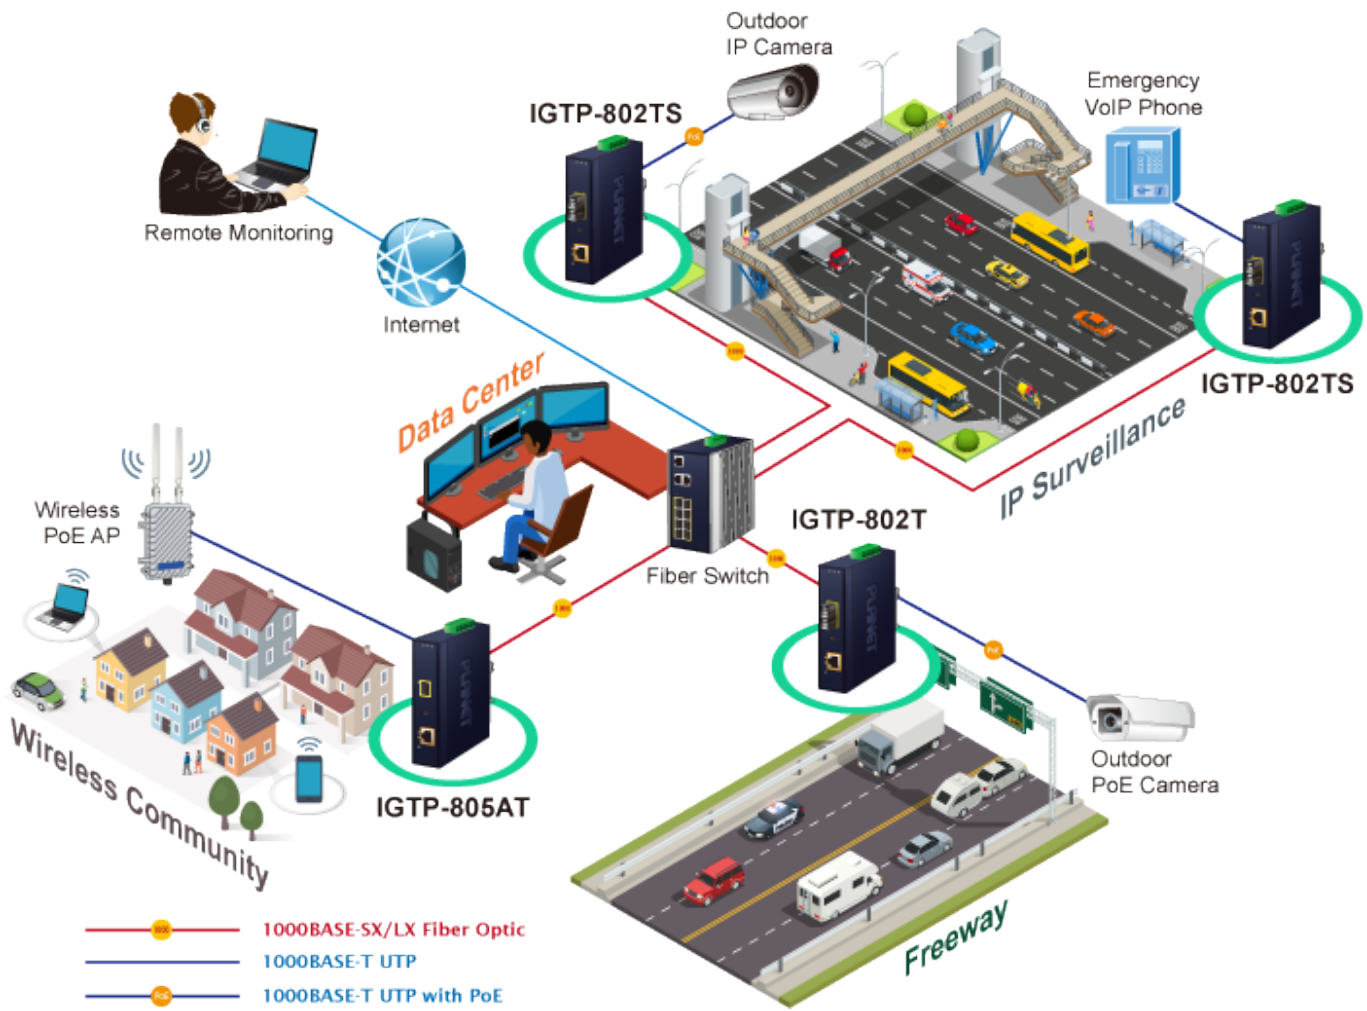

PLANET IGTP-802TS

Cena celkem:	4 237 Kč (bez DPH: 3 501 Kč)
Kód zboží:	NETPLA2409
Part No.:	IGTP-802TS
Záruka:	60 měs.
Stav:	Nové zboží

Popis

PLANET IGTP-802TS

Průmyslový konvertor kombinuje ethernetovou konverzi **1000Base-LX na 10/100/1000Base-T** s PoE+ injektorem 802.3at s výkonem **až 30 W** pro levné a efektivní rozšíření sítě. K dispozici je **jeden port SC (1000Base-X, singlemode, dosah až 20 km)** pro potřeby vaší sítě. Konvertor nabízí časově úsporné a cenově efektivní řešení pro uživatele a systémové integrátory, kteří rychle transformují svá sériová zařízení do sítě Ethernet bez nutnosti výměny stávajících sériových zařízení a softwarového systému.

Široký rozsah provozní teploty umožňuje umístit zařízení v téměř jakémkoliv obtížném prostředí. Kompaktní kovové pouzdro s krytím **IP30**, umožňuje montáž na lištu DIN, nebo na stěnu pro efektivní využití prostoru skříně. Napájení poskytuje integrovaný redundantní zdroj se širokým rozsahem napětí **DC 12-48 V / AC 24 V**, který je ideální pro provoz s vysokorychlostními aplikacemi vyžadujícími duální nebo záložní napájení.

Ochrana: ESD do 6 kV

Provozní teplota: -40 až 75 °C

Rozměry: 135 x 87 x 32 mm

Hmotnosť: 416 g
Lze instalovať do šasi: ne

Remote Link
Normal

Remote Link
Broken

-  1000BASE-SX/LX Fiber Optic
-  1000BASE-T UTP
-  1000BASE-T UTP with PoE