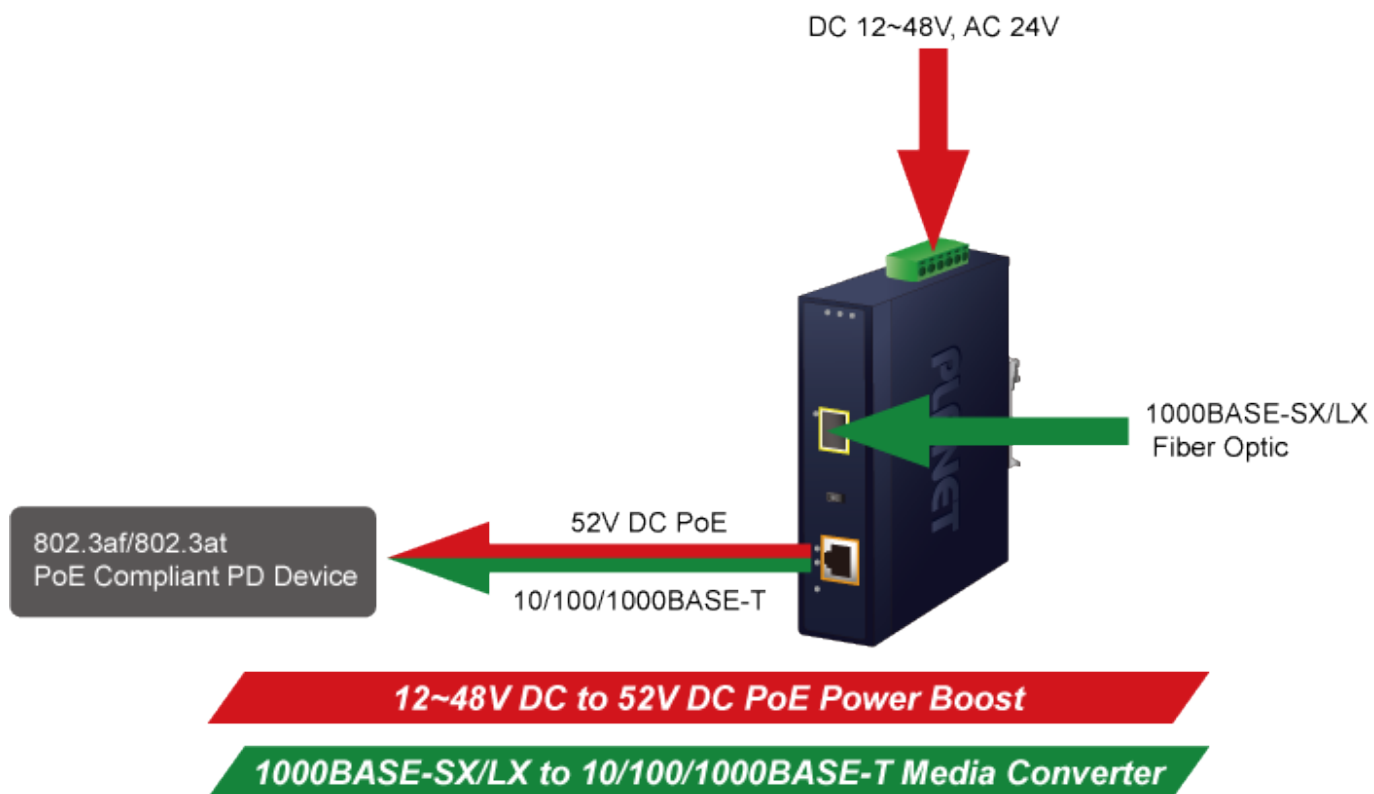

PLANET IGTP-802TS

Cena celkem:	4 237 Kč (bez DPH: 3 501 Kč)
Kód zboží:	NETPLA2409
Part No.:	IGTP-802TS
Záruka:	60 měs.
Stav:	Nové zboží

Popis

PLANET IGTP-802TS

Průmyslový konvertor kombinuje ethernetovou konverzi **1000Base-LX na 10/100/1000Base-T** s PoE+ injektorem 802.3at s výkonem **až 30 W** pro levné a efektivní rozšíření sítě. K dispozici je **jeden port SC (1000Base-X, singlemode, dosah až 20 km)** pro potřeby vaší sítě. Konvertor nabízí časově úsporné a cenově efektivní řešení pro uživatele a systémové integrátory, kteří rychle transformují svá sériová zařízení do sítě Ethernet bez nutnosti výměny stávajících sériových zařízení a softwarového systému.

Široký rozsah provozní teploty umožňuje umístit zařízení v téměř jakémkoliv obtížném prostředí. Kompaktní kovové pouzdro s krytím **IP30**, umožňuje montáž na lištu DIN, nebo na stěnu pro efektivní využití prostoru skříně. Napájení poskytuje integrovaný redundantní zdroj se širokým rozsahem napětí **DC 12-48 V / AC 24 V**, který je ideální pro provoz s vysokorychlostními aplikacemi vyžadujícími duální nebo záložní napájení.

ZÁKLADNÍ SPECIFIKACE

Fyzické vlastnosti:

Porty: 1x RJ-45 10/100/1000Base-T s PoE+ funkcí, 1x SC SM (1000Base-LX, 9/125µm)

Podpora přenosu: Frame 9KB

Provedení: DIN lišta, na zeď

Podpora OAM: ne

Napájení: 12-48 V DC, nebo 24 V AC, max. celkový příkon do 48 W (zdroj není součástí balení)

Ochrana: ESD do 6 kV

Provozní teplota: -40 až 75 °C

Rozměry: 135 x 87 x 32 mm

Hmotnosť: 416 g
Lze instalovať do šasi: ne

Remote Link
Normal

Remote Link
Broken

-  1000BASE-SX/LX Fiber Optic
-  1000BASE-T UTP
-  1000BASE-T UTP with PoE