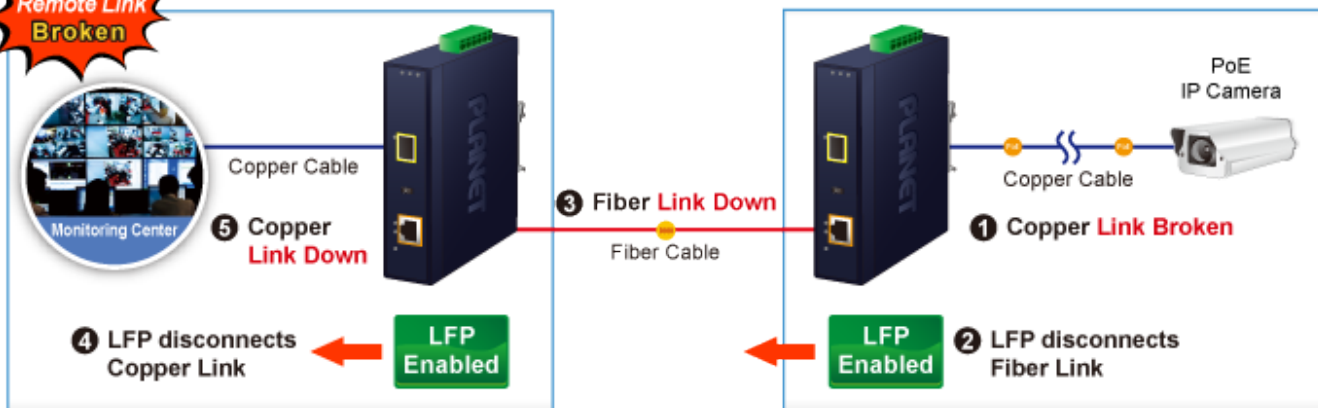

PLANET IGTP-802TS

Cena celkem:	4 237 Kč (bez DPH: 3 501 Kč)
Kód zboží:	NETPLA2409
Part No.:	IGTP-802TS
Záruka:	60 měs.
Stav:	Nové zboží

Popis

PLANET IGTP-802TS

Průmyslový konvertor kombinuje ethernetovou konverzi **1000Base-LX na 10/100/1000Base-T** s PoE+ injektorem 802.3at s výkonem **až 30 W** pro levné a efektivní rozšíření sítě. K dispozici je **jeden port SC (1000Base-X, singlemode, dosah až 20 km)** pro potřeby vaší sítě. Konvertor nabízí časově úsporné a cenově efektivní řešení pro uživatele a systémové integrátory, kteří rychle transformují svá sériová zařízení do sítě Ethernet bez nutnosti výměny stávajících sériových zařízení a softwarového systému.

Široký rozsah provozní teploty umožňuje umístit zařízení v téměř jakémkoliv obtížném prostředí. Kompaktní kovové pouzdro s krytím **IP30**, umožňuje montáž na lištu DIN, nebo na stěnu pro efektivní využití prostoru skříně. Napájení poskytuje integrovaný redundantní zdroj se širokým rozsahem napětí **DC 12-48 V / AC 24 V**, který je ideální pro provoz s vysokorychlostními aplikacemi vyžadujícími duální nebo záložní napájení.

ZÁKLADNÍ SPECIFIKACE

Fyzické vlastnosti:

Porty: 1x RJ-45 10/100/1000Base-T s PoE+ funkcí, 1x SC SM (1000Base-LX, 9/125µm)

Podpora přenosu: Frame 9KB

Provedení: DIN lišta, na zeď

Podpora OAM: ne

Napájení: 12-48 V DC, nebo 24 V AC, max. celkový příkon do 48 W (zdroj není součástí balení)

Ochrana: ESD do 6 kV

Provozní teplota: -40 až 75 °C

Rozměry: 135 x 87 x 32 mm

Hmotnosť: 416 g
Lze instalovať do šasi: ne

Remote Link
Normal

Remote Link
Broken

-  1000BASE-SX/LX Fiber Optic
-  1000BASE-T UTP
-  1000BASE-T UTP with PoE