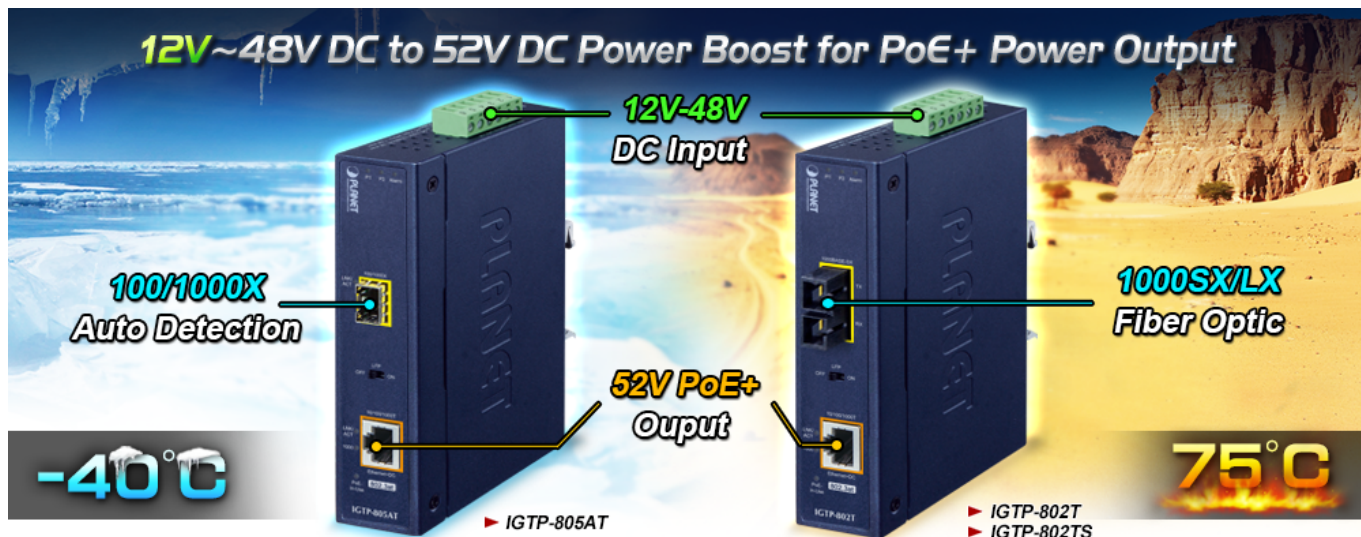

PLANET IGTP-802TS

Cena celkem:	4 237 Kč (bez DPH: 3 501 Kč)
Kód zboží:	NETPLA2409
Part No.:	IGTP-802TS
Záruka:	60 měs.
Stav:	Nové zboží

Popis

PLANET IGTP-802TS

Průmyslový konvertor kombinuje ethernetovou konverzi **1000Base-LX na 10/100/1000Base-T** s PoE+ injektorem 802.3at s výkonem **až 30 W** pro levné a efektivní rozšíření sítě. K dispozici je **jeden port SC (1000Base-X, singlemode, dosah až 20 km)** pro potřeby vaší sítě. Konvertor nabízí časově úsporné a cenově efektivní řešení pro uživatele a systémové integrátory, kteří rychle transformují svá sériová zařízení do sítě Ethernet bez nutnosti výměny stávajících sériových zařízení a softwarového systému.

Široký rozsah provozní teploty umožňuje umístit zařízení v téměř jakémkoliv obtížném prostředí. Kompaktní kovové pouzdro s krytím **IP30**, umožňuje montáž na lištu DIN, nebo na stěnu pro efektivní využití prostoru skříně. Napájení poskytuje integrovaný redundantní zdroj se širokým rozsahem napětí **DC 12-48 V / AC 24 V**, který je ideální pro provoz s vysokorychlostními aplikacemi vyžadujícími duální nebo záložní napájení.

ZÁKLADNÍ SPECIFIKACE

Fyzické vlastnosti:

Porty: 1x RJ-45 10/100/1000Base-T s PoE+ funkcí, 1x SC SM (1000Base-LX, 9/125µm)

Podpora přenosu: Frame 9KB

Provedení: DIN lišta, na zeď

Podpora OAM: ne

Napájení: 12-48 V DC, nebo 24 V AC, max. celkový příkon do 48 W (zdroj není součástí balení)

Ochrana: ESD do 6 kV

Provozní teplota: -40 až 75 °C

Rozměry: 135 x 87 x 32 mm

Hmotnosť: 416 g
Lze instalovať do šasi: ne

Remote Link
Normal

Remote Link
Broken

-  1000BASE-SX/LX Fiber Optic
-  1000BASE-T UTP
-  1000BASE-T UTP with PoE