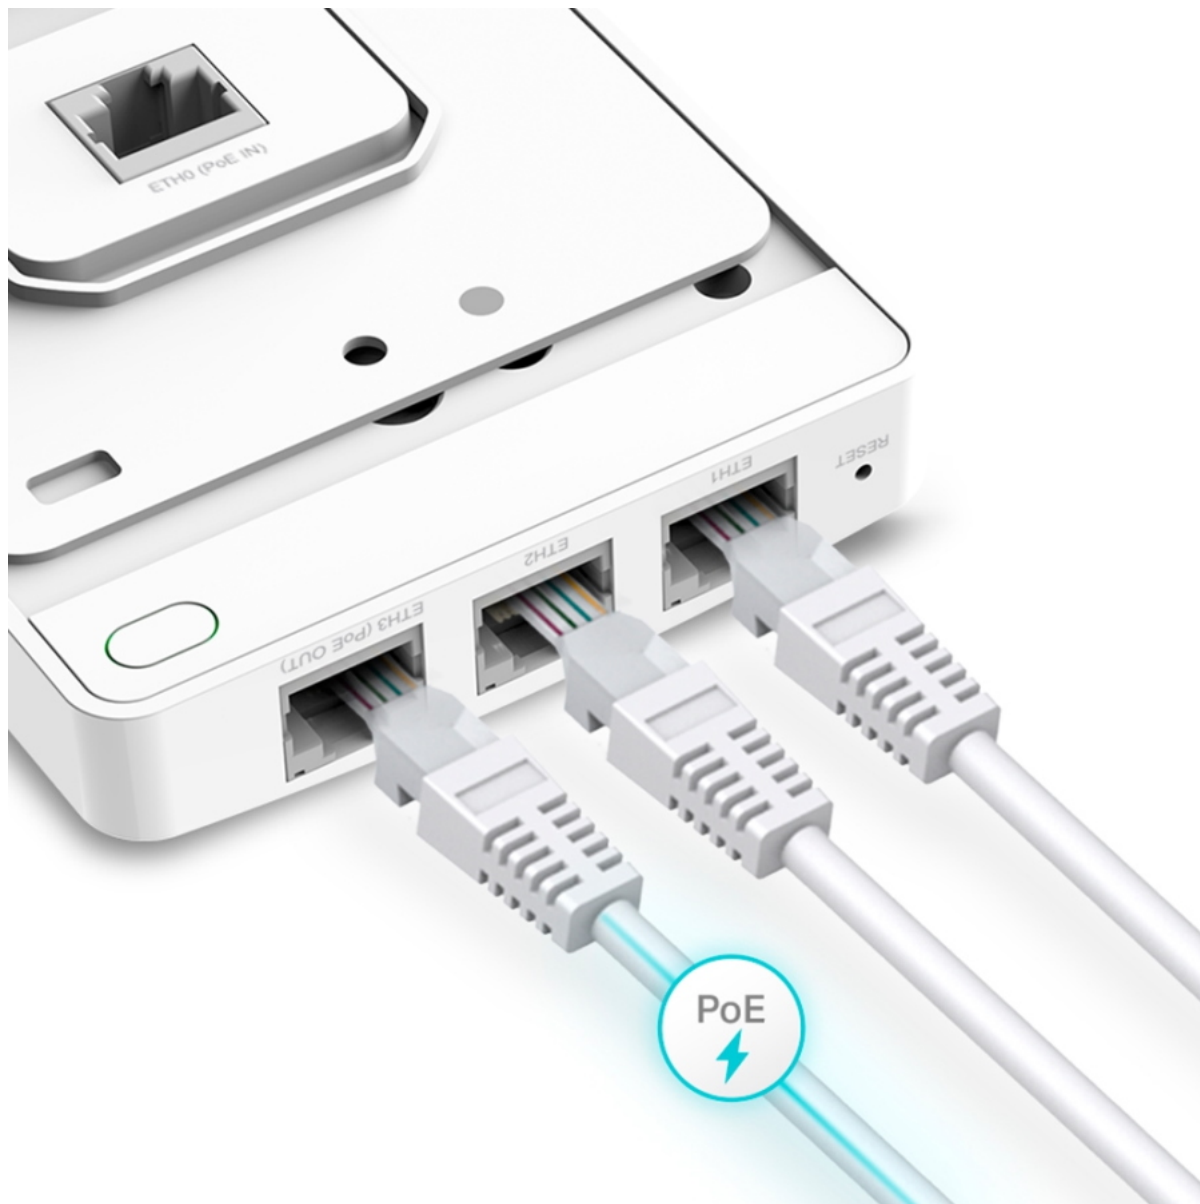

60 měs.

Stav:

Nové zboží

Popis

TP-Link EAP615-Wall

Dvoupásmový **nástěnný přístupový bod AX1800** s podporou **Wi-Fi 6 (802.11ax)** zajišťuje spolu s technologií **MU-MIMO** špičkové dvoupásmové připojení s celkovou rychlostí **1775 Mb/s** při rychlosti 574 Mb/s v pásmu **2,4 GHz** a 1201 Mb/s v pásmu **5 GHz**.

Přístupový bod podporuje napájení **802.3at/af PoE+**. Elegantní vzhled a jednoduché uchycení pro snadné upevnění na stěnu usnadňuje nasazení.

- **Ultrarychlá Wi-Fi 6 (AX1800)** - Simultánní rychlosti 574 Mb/s v pásmu 2,4 GHz a 1201 Mb/s v pásmu 5 GHz poskytují výslednou přenosovou rychlost 1775 Mbit/s v síti Wi-Fi.
- **Vysoce výkonné možnosti připojení** - Zajištění vyšší efektivity sítě a nižší latence.
- **Čtyři gigabitové porty** - 4 gigabitové ethernetové porty (1x Uplink + 3x Downlink), přičemž jeden z příchozích portů podporuje technologii PoE, která poskytuje elektrické napájení pro připojené zařízení.
- **Centralizovaná správa** - Integrace s platformou Omada SDN umožňuje cloudový přístup a vzdálenou správu.
- **Zabezpečená síť pro hosty** - Poskytuje několik možností ověřování (SMS, Facebook Wi-Fi, Voucher atd.) a řadu technologií pro zabezpečení bezdrátové sítě.
- **Snadná instalace a podpora PoE** - Navrženo pro snadnou instalaci, abyste nemuseli plýtvat časem, ani utrácet peníze za přivolání instalačního technika.

ZÁKLADNÍ SPECIFIKACE

Wi-Fi standard: IEEE 802.11a/b/g/n/ac/ax

Rychlost datového přenosu: 2,4 GHz - 574 Mbit/s, 5 GHz - 1201 Mbit/s

Anténa: 2x 3 dBi + 2x 4 dBi integrovaná anténa

Porty: 4x GbE RJ-45 LAN

Frekvenční pásmo: 2,4 GHz, 5 GHz