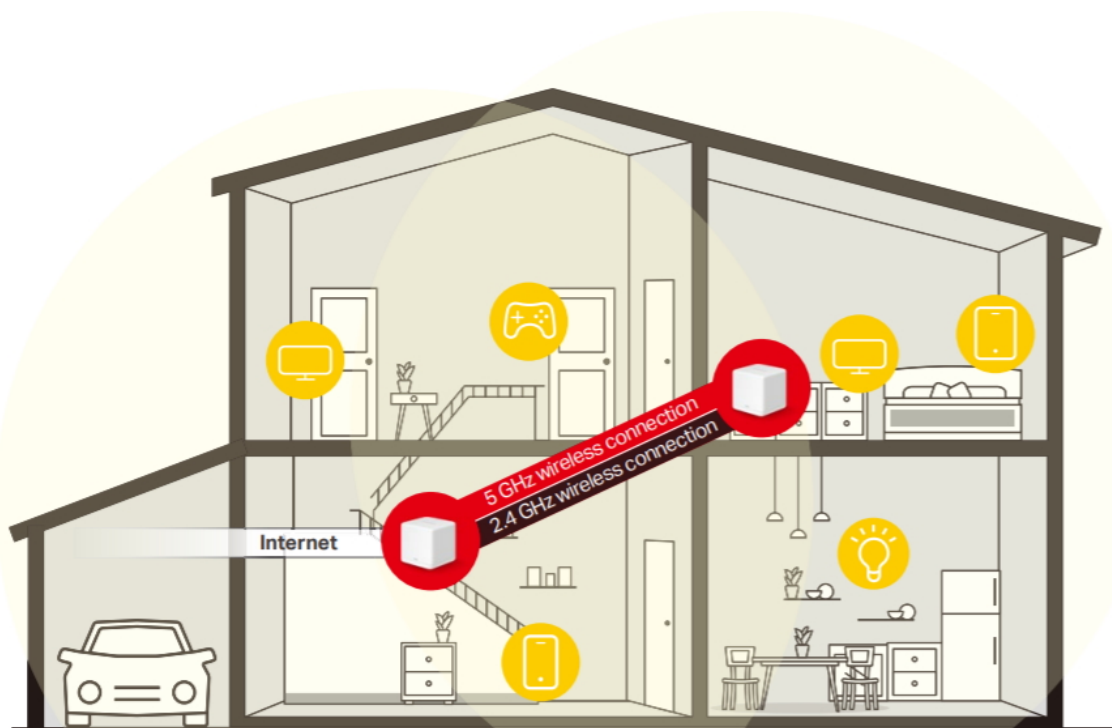

36 měs.

Stav:

Nové zboží

Popis

Mercusys Halo H30G 2 ks

Halo funguje jako unifikovaný systém, který poskytuje **dostatečné pokrytí signálem Wi-Fi** v každé části vašeho domova. Mercusys Mesh Technology poskytuje neuvěřitelně **rychlý a stabilní zážitek** z připojení. Zařízení se automaticky připojí k vysílači s nejsilnějším signálem a s nejvyšší kapacitou. Už **žádné čekání** při načítání a ukládání do mezipaměti při pohybu v domácnosti!

Jednotky poskytují díky integrovaným anténám a duální technologii Wi-Fi rychlost přenosu **až 400 Mb/s** pro pásmo 2,4 GHz a **až 867 Mb/s** pro pásmo 5 GHz. Třikrát vyšší propustnost díky technologii **802.11ac**, ve srovnání s předchozí generací Wi-Fi sítí, umožňuje udržet všechna vaše zařízení připojená při zachování maximální možné propustnosti. Pokud dojde k poruše jednotky v celém systému a dojde tak k odpojení dalšího vysílače od sítě, sama se okamžitě snaží vyhledat vhodnou náhradu, aby nedošlo k výpadku pokrytí. Pokud potřebujete pokrytí ještě rozšířit, stačí jednoduše dokoupit další jednotky.

Balení obsahuje **2 jednotky**.

Coverage up to **2,800 ft²**

True Seamless Roaming
Eliminates WiFi Dead-Zones

Smooth Streaming in Every Corner
Covers up to 2,800 ft² and eliminates WiFi dead zones

Connects up to 100 Devices

Halo H30G
Fill Your Home with Mesh Wi-Fi

MERCUSYS APP
Makes Setup Quick

Non-Stop Entertainment 1.3 Gbps
Dual Band WiFi

Connects up to 100 Devices

Apartment Multi-Story House Ranch-Style House
Fits Any Type of Home