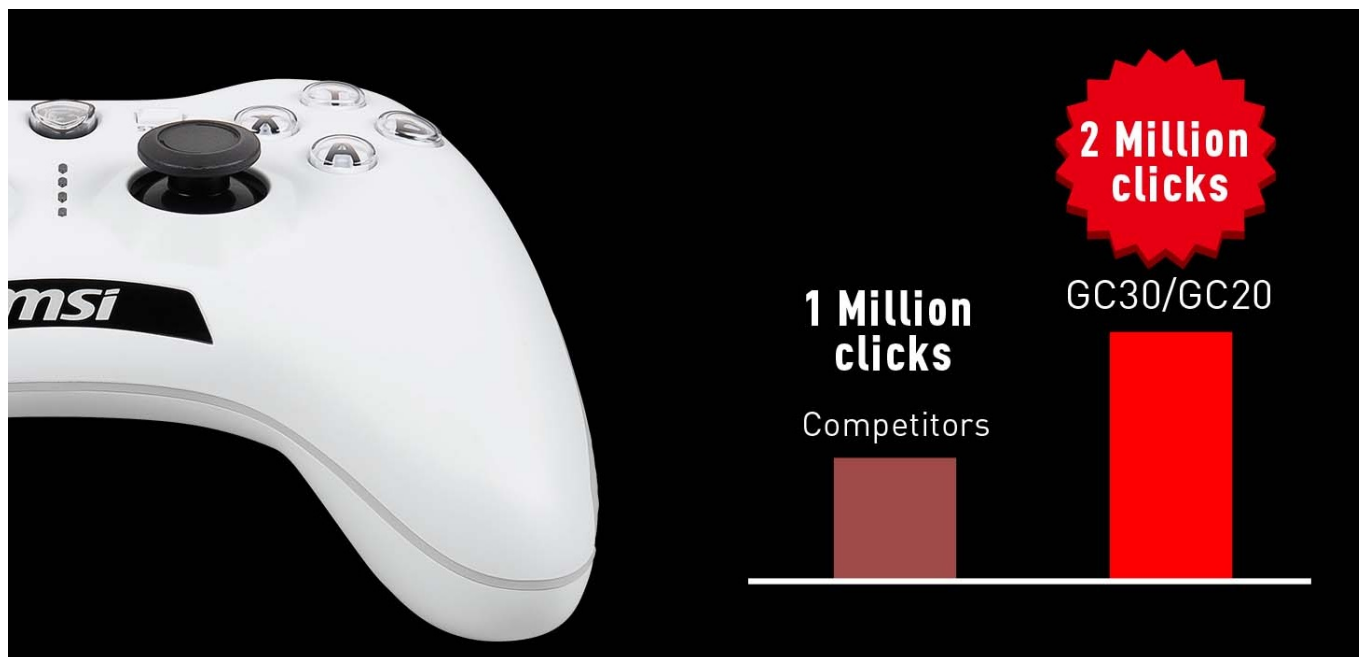

24 měs.

Stav:

Nové zboží

Popis

MSI Force GC20 V2 - ovladač, se kterým to máte v ruce

Drátový herní ovladač MSI Force GC20 V2 pro PC, PS3 nebo Android. Je navržen pro mimořádně přesný a hladký pohyb. **Analogové páčky z řady Force GC** zajišťují efektivní a plynulý pohyb, ať už se kličkujete ve zbesilých přestřelkách, nebo se tiše plížíte za zády nepřátel.

Precizní pohyb oceníte také při řízení vozů nebo ve sportovních hrách. V porovnání s jinými ovladači se modelová řada Force GC vyznačuje přítomností mimořádně odolných spínačů s **životností až 2 miliony stisknutí**. Ovladač je uvnitř osazen **duálním vibračním motorkem pro haptickou zpětnou vazbu** a ještě intenzivnější zážitky z hraní.

MSI Force GC20 V2

Pro optimální herní zážitek nabízí herní ovladač **osmisměrový D-pad s vyměnitelným kovovým krytem**, který na místě drží díky prémiovému magnetickému designu. V závislosti na typu hry můžete snadno vybrat preferovaný povrch. Vhodnou přílohou jsou i **pryžové boční rukojeti** na obou držadlech k zajištění pevného úchopu. Gamepad je vybaven **duálním vibračním motorem**. Ovladač lze připojit pomocí přiloženého 2 m dlouhého USB kabelu. Součástí balení je také **30 cm dlouhý OTG kabel** pro připojení k zařízením Android.