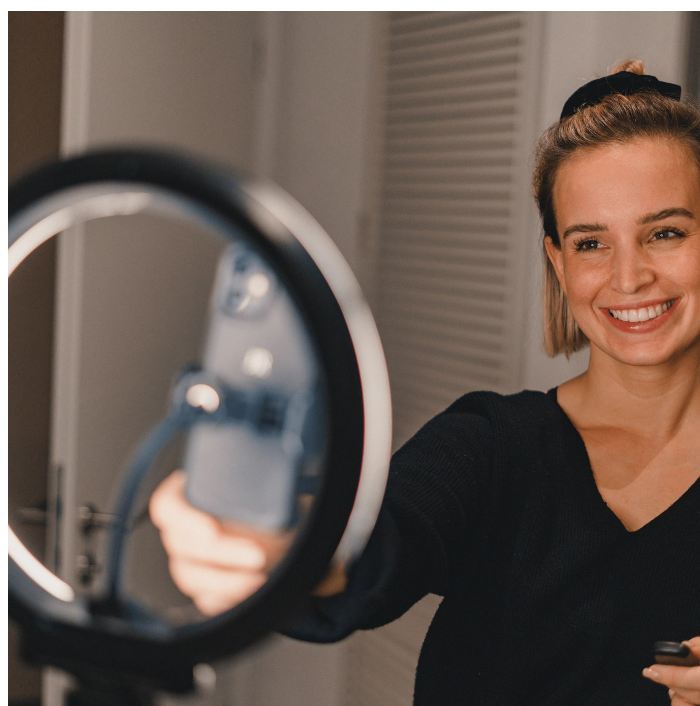

24 měsíce

Stav:

Nové zboží

Popis

Rollei Lumis Comfort Bi-Color - kruhové světlo pro vlogování a videokonference

Dvoubarevné kruhové světlo Rollei Lumis Comfort Ring Light Bi-Color je ideálním příslušenstvím pro vlogery, tvůrce digitálního obsahu a všechny, kteří pracují s mobilními multimédii. **LED kruhové světlo Rollei** je doplněno **držákem smartphonu a stativem** pro snadné a stabilní umístění, takže během okamžiku můžete začít tvořit. Své uplatnění najde také v rámci mobilních videokonferencí. Součástí balení je **dálkové ovládání** pro jednoduchou kontrolu a svobodu při vytváření obsahu.

Vše pro vaši kreativitu

Světlo Rollei Lumis Comfort Ring Light Bi-Color disponuje **3 režimy** pro nastavení rozsahu od studeného až po teplé světlo, které lze nastavit v **10 úrovních jasu**. Samotné kruhové světlo můžete **otáčet vodorovně kolem osy** a tím nastavit přesný úhel dopadu světla.

Díky stativu nastavíte světlo do výšky až 1.6 metrů, konstrukce z hliníku zajišťuje potřebnou pevnost a stabilitu. Možnosti nastavení jsou tak více než obtojně. **Bluetooth dálkové ovládání** podporuje snadnou ovladatelnost pomocí smartphonu Po spárování zvládnete efektivně **pořizovat fotografie nebo videa na dálku**, aniž byste museli měnit polohu a znovu se aranžovat do ideální pozice.