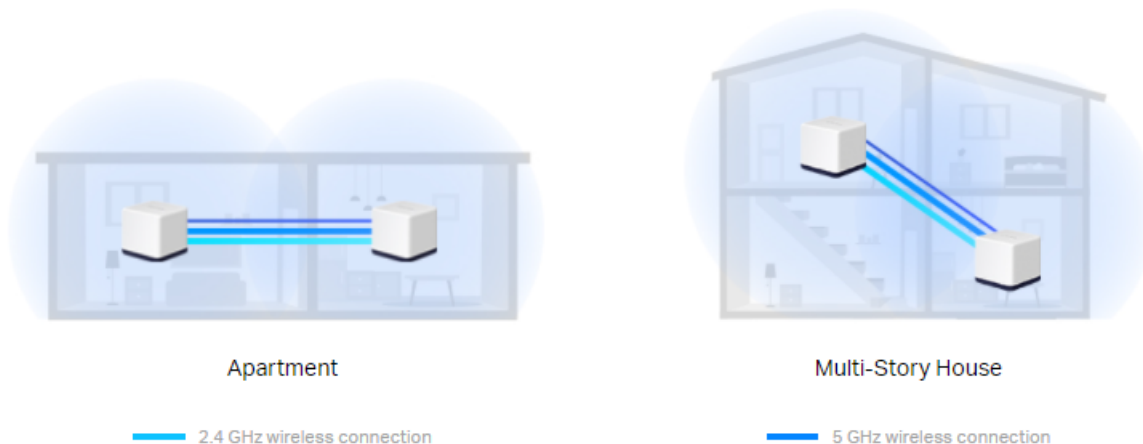

### Mercusys Halo H50G 2 ks

Halo funguje jako unifikovaný systém, který poskytuje **dostatečné pokrytí signálem Wi-Fi** v každé části vašeho domova. Mercusys Mesh Technology poskytuje neuvěřitelně **rychlý a stabilní zážitek** z připojení. Zařízení se automaticky připojí k vysílači s nejsilnějším signálem a s nejvyšší kapacitou. Už **žádné čekání** při načítání a ukládání do mezipaměti při pohybu v domácnosti!

Jednotky poskytují díky integrovaným anténám a duální technologii Wi-Fi rychlost přenosu **až 600 Mb/s** pro pásmo 2,4 GHz a **až 1300 Mb/s** pro pásmo 5 GHz. Třikrát vyšší propustnost díky technologii **802.11ac**, ve srovnání s předchozí generací Wi-Fi sítí, umožňuje udržet všechna vaše zařízení připojená při zachování maximální možné propustnosti. Pokud dojde k poruše jednotky v celém systému a dojde tak k odpojení dalšího vysílače od sítě, sama se okamžitě snaží vyhledat vhodnou náhradu, aby nedošlo k výpadku pokrytí. Pokud potřebujete pokrytí ještě rozšířit, stačí jednoduše dokoupit další jednotky.

Balení obsahuje **2 jednotky**.

**Halo H50G**  
Fill Your Home with Mesh WiFi

**MERCUSYS APP**  
Makes Setup Quick

Non-Stop Entertainment  
**1.9 Gbps**  
Dual Band WiFi

**Gigabit Ports**  
WAN/LAN Auto-Sensing