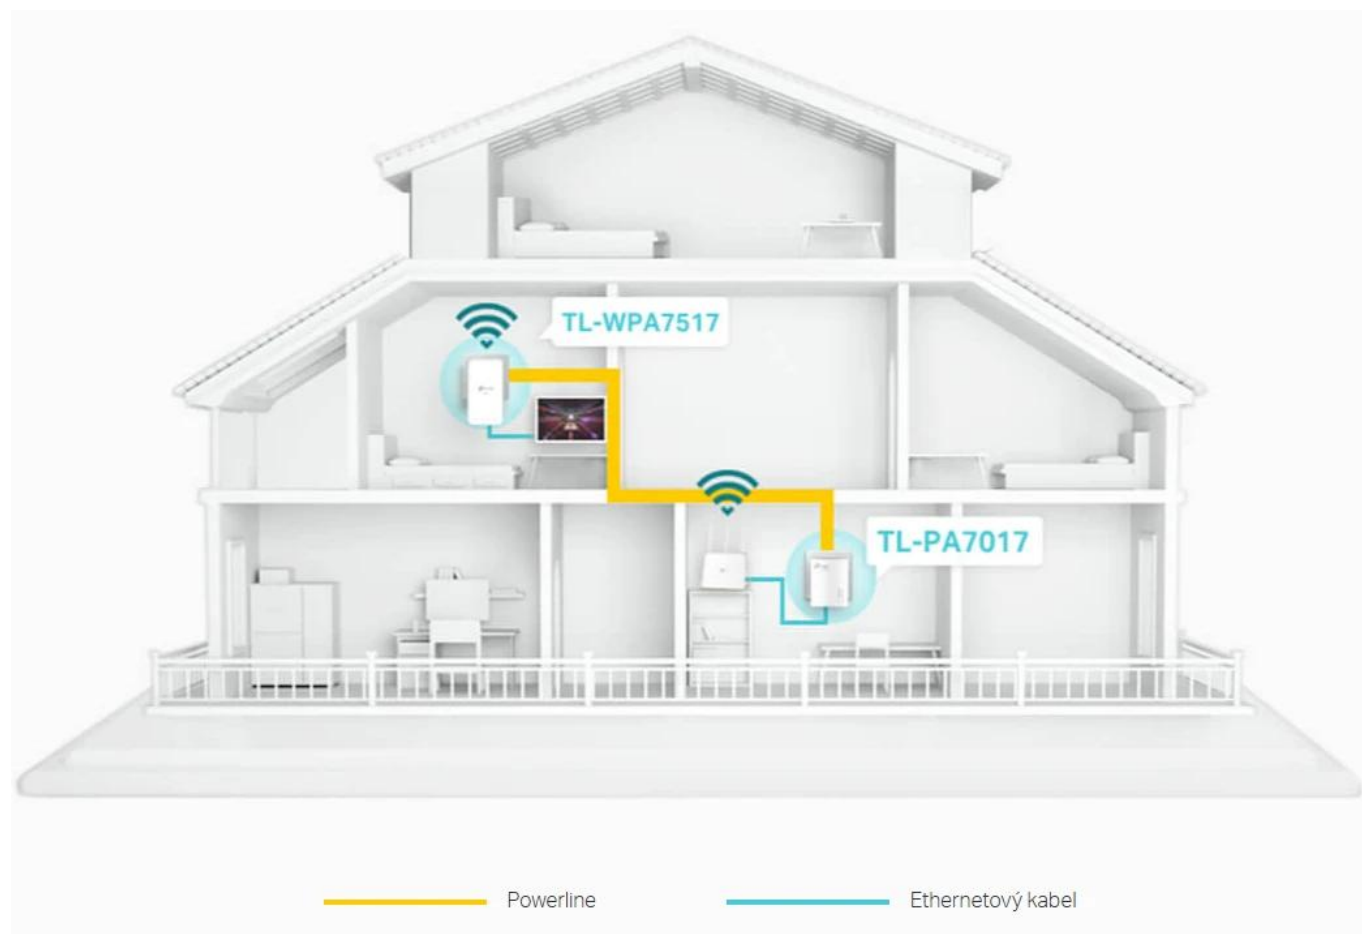

### TP-Link TL-WPA7517 KIT - Sada adaptérů AV1000 Gigabit Powerline AC Wi-Fi

- **HomePlug AV standard** - Poskytuje uživatelům stabilní a vysokorychlostní přenos dat rychlostí až 1 000 Mbit/s na vzdálenost až 300 metrů
- **Dvoupásmová Wi-Fi síť 802.11ac** - Dvoupásmová síť Wi-Fi AC750 (433 Mbit/s v pásmu 5 GHz a 300 Mbit/s v pásmu 2,4 GHz)
- **Automatická synchronizace Wi-Fi** - Jednoduše zkopíruje nastavení Wi-Fi sítě routeru
- **Gigabitový ethernetový port** - Poskytuje spolehlivé vysokorychlostní kabelové připojení
- **Zapojte, spárujte a používejte** - Rychle vytvoří zabezpečenou síť Powerline
- **EasyMesh kompatibilní** - Flexibilně vytváří Mesh síť pro bezproblémové pokrytí celého domova

#### Rozšiřte kabelovou a bezdrátovou síť pomocí existující elektroinstalace

Sada adaptérů TL-WPA7517 KIT promění vaši existující domácí elektroinstalaci na gigabitovou síť a umožní přivést kabelovou i bezdrátovou síť všude tam, kde je elektrická zásuvka.

Bez nutnosti vrtání nebo instalace nových kabelů - síť projde zdí i podlahou. Rozšiřte pokrytí přidáním dalších opakováčů

signálu. Adaptéry Powerline musí být nasazeny v sadě dvou nebo více zařízení a být připojeny ke stejnému elektrickému obvodu.