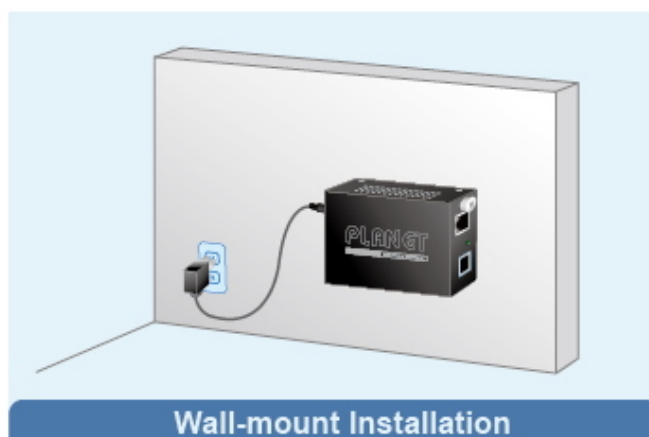

Podpora přenosu: JumboFrame 16k

Provedení: do 19" šasi, na zeď

Napájení: DC 5 V, externí adaptér (součástí balení), celkový příkon do 3,8 W

Ochrana: ESD do 6 kV DC

Provozní teplota: 0 až +50 °C

Rozměry: 93,8 x 80,75 x 26,4 mm

Hmotnost: 182 g

Optional installation method