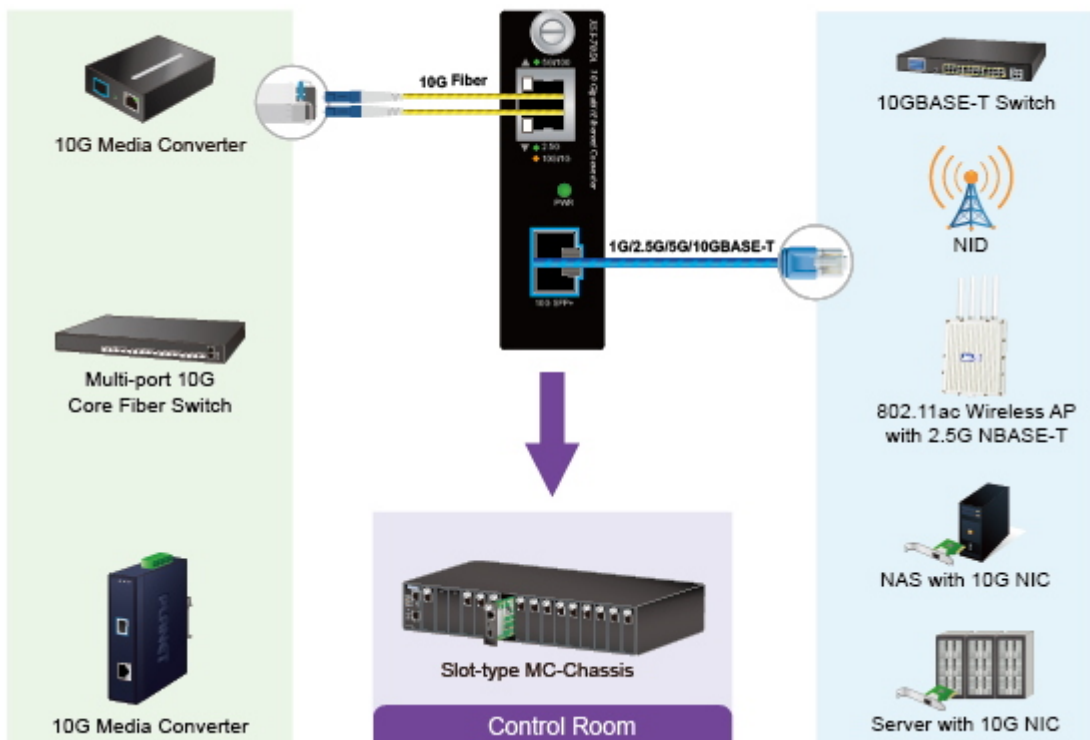

26 měs.

Stav:

Nové zboží

Popis

PLANET XST-705A

Smart konvertor **Ethernet RJ-45 10G/5G/2.5G/1G/100 Base-T na optiku 10G Base-X** se slotem **SPF+ (SR/LR)**.

Vzdálenost nasazení lze prodloužit z 300 m (multimode) až na 60 km (single-mode).

Podpora IEEE 802.3u/802.3ab/802.3bz/802.3ae, auto-negotiation a 100 Mbps half/full duplex + 1/2.5/5/10 Gbps full duplex, IEEE 802.3x, **Plug and Play** instalace, napájení **DC 5 V**, ESD ochrana do 6 kV DC, montáž **do 19" šasi** nebo přímo na zeď.

Určen pro použití v síťových prostředích, kde je zavedení 10Gigabitového Ethernetu vyžadováno díky velmi vysoké šířce pásma, například v cloudových výpočetních centrech, páteřních sítích podniků, kampusových sítích a infrastruktuře operátorů.

ZÁKLADNÍ SPECIFIKACE

Porty: 1x RJ-45 10G Base-T, 1x SFP+ 10G Base-X

Podpora přenosu: JumboFrame 16k

Provedení: do 19" šasi, na zeď

Napájení: DC 5 V, externí adaptér (součástí balení), celkový příkon do 3,8 W