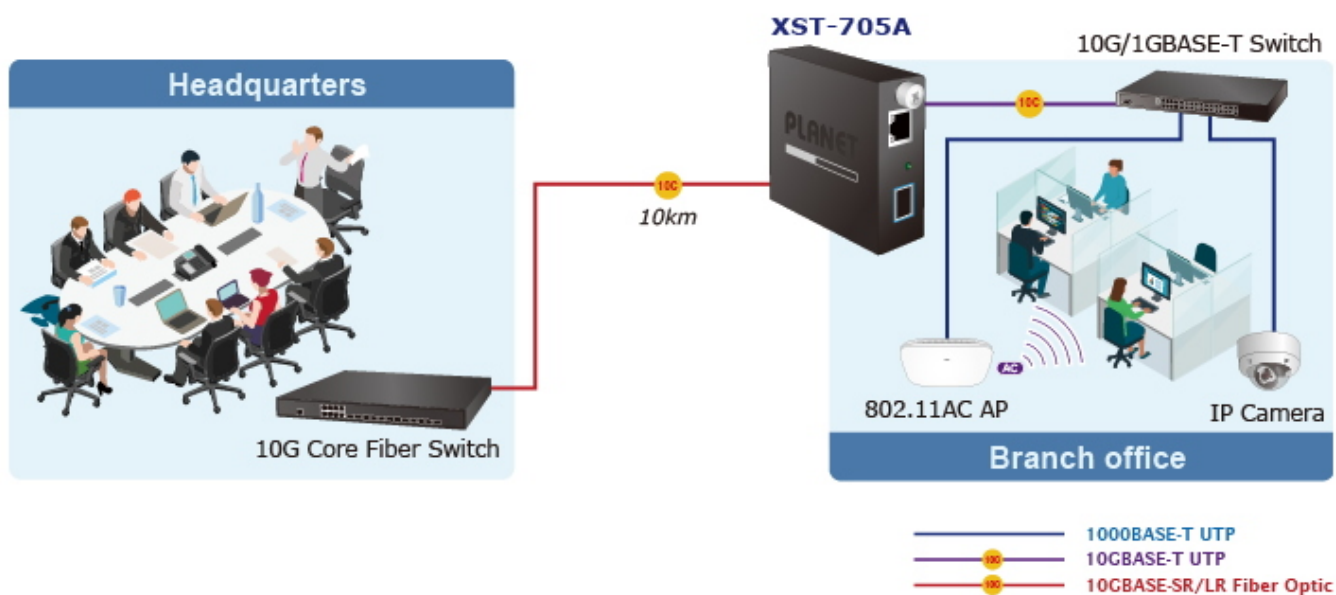

Podpora přenosu: JumboFrame 16k

Provedení: do 19" šasi, na zeď

Napájení: DC 5 V, externí adaptér (součástí balení), celkový příkon do 3,8 W

Ochrana: ESD do 6 kV DC

Provozní teplota: 0 až +50 °C

Rozměry: 93,8 x 80,75 x 26,4 mm

Hmotnost: 182 g

Optional installation method