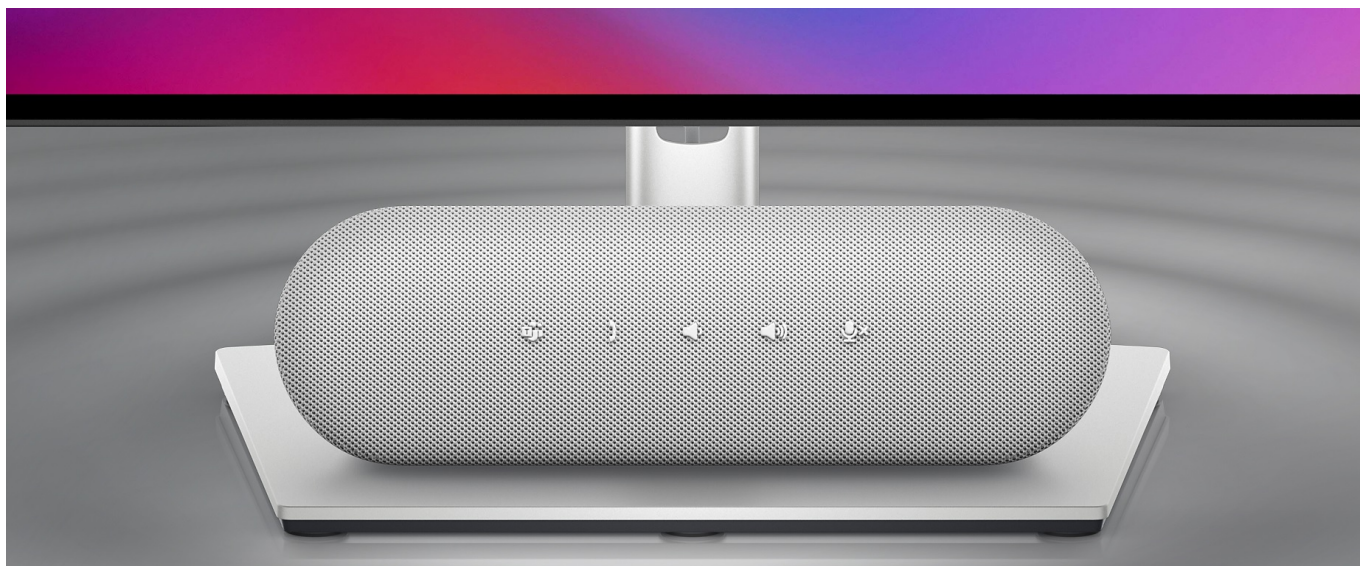

## DELL SPEAKERPHONE SP3022

Cena celkem:	<b>1 989 Kč</b> <b>(bez DPH: 1 644 Kč)</b>
Kód zboží:	MIKD1160
Part No.:	520-AAVQ
Záruka:	36 měsíců záruka On-Site-Exchange
Stav:	Nové zboží

### Dell Speakerphone SP3022 - ozvučení pro každý pracovní den

**Dell Speakerphone SP3022** představuje výkonný konferenční reproduktor s funkcí hlasitého odposlechu a **certifikací Microsoft Teams**. Přineste si na další on-line schůzku tohoto parťáka a buďte slyšet. Díky **funkci potlačení hluku** efektivně odfiltruje nežádoucí zvuk na pozadí a podpoří ničím nerušenou komunikaci. Reproduktor se širokopásmovým frekvenčním rozsahem zvuku produkuje **bohaté audio bez zkreslení**, což oceníte nejenom při práci, ale také třeba v pohodlí domova při poslechu hudby.

Pokud se v kanceláři chystá porada s více účastníky, jistě oceníte možnost potlačení ozvěny a nerušenou reprodukci v reálném čase. **Reproduktor Dell Speakerphone SP3022** se snadno připojí ke schůzce díky rychlému přístupu skrze  **tlačítko MS Teams**. **Konektory USB a USB-C** zajistí bezproblémové připojení monitoru, PC nebo notebooku.

### Dell Speakerphone SP3022

Kvalitní konferenční reproduktor nabízí výkon **3,6 W** a je ideální pro videokonference nebo hovory zejména při práci z domova. Reproduktor disponuje **vestavěným mikrofonom**, který snímá zvuk ze všech směrů. Potěší také funkce pro **potlačení ozvěny a nežádoucího okolního hluku** pomocí umělé inteligence. Na přední straně reproduktoru se nachází celkem **pět tlačítek**, která umožňují ovládat hlasitost, ztlumit mikrofون nebo přijmout hovor. Připojení je realizováno skrze **integrováný kabel** o délce 85 cm s **konektory USB a USB typu C**.