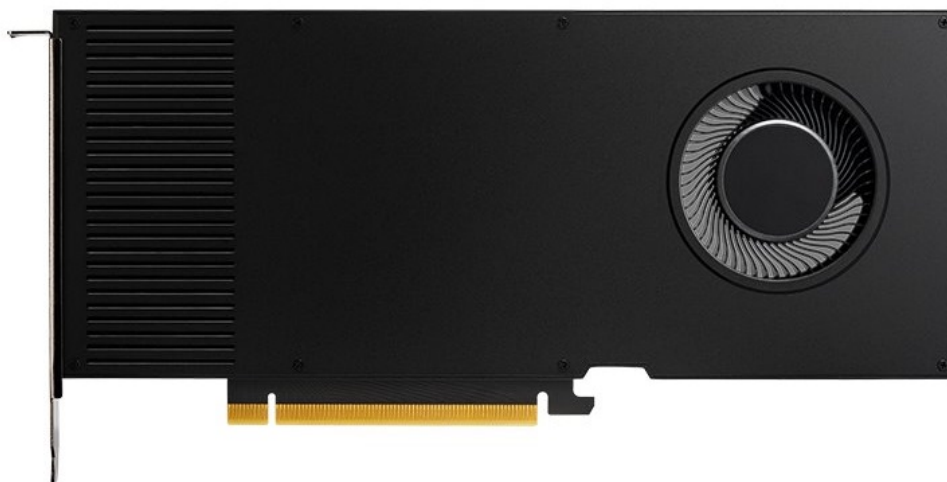

PNY NVIDIA RTX A4000 16GB

Cena celkem:

25 311 Kč
(bez DPH: 20 918 Kč)

Kód zboží:

VGPNY2038

Part No.:

VCNRTXA4000-SB

Záruka:

36 měs.

Stav:

Nové zboží

Popis**PNY NVIDIA RTX A4000 - zažijte výkon aplikací naplno**

Grafická karta PNY NVIDIA RTX A4000 s novou architekturou **NVIDIA Ampere** je navržena pro všechny profesionály napříč obory. NVIDIA Ampere přináší **vylepšený Ray-Tracing** v reálném čase, rychlejší umělou inteligenci a pokročilé grafické a výpočetní funkce, které usnadní činnost všem **tvůrcům, designérům, inženýrům a vědcům**. Technologii **RTX** podporuje postupně stále více a více profesionálních aplikací, zvyšuje se flexibilita využití a také akcelerace daného softwaru.

Kromě vyššího výkonu a rychlosti disponuje grafická karta PNY NVIDIA RTX A4000 **16 GB grafické paměti typu GDDR6**, které zvládnou každý úkol bez omezení. Grafická karta PNY NVIDIA RTX A4000 disponuje **RT jádry** pro zrychlení vykreslování obsahu ve fotorealistické kvalitě a **až 2x rychleji než předchozí generace**. **Tensor jádra** urychlují pracovní postupy, zlepšují AI a celkovou činnost.

PNY NVIDIA RTX A4000 16 GB

ZÁKLADNÍ SPECIFIKACE

Grafický čip: NVIDIA RTX A4000

Velikost paměti: 16 GB GDDR6

Typ sběrnice: PCI Express 4.0 x16

Porty: 4× DisplayPort

Rozměry: 241,3 × 111,76 mm

Napájení: 1× 6pin PCIe