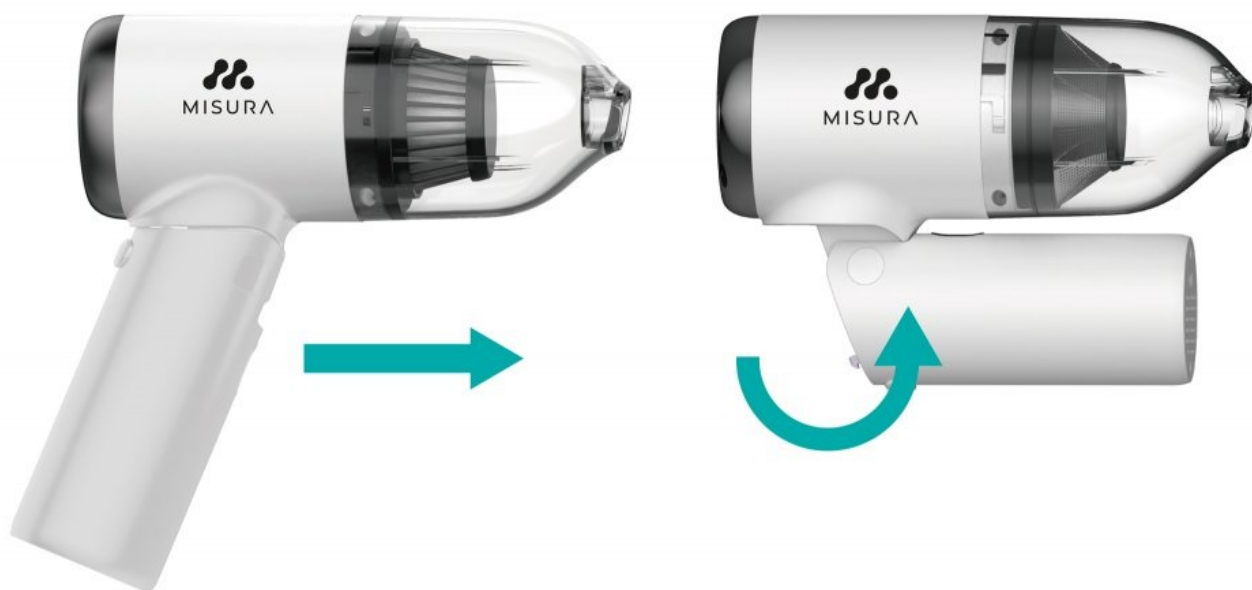

24 měs.

Stav:

Nové zboží

Popis

MISURA MA01

Ruční aku vysavač MISURA MA01 kompaktních rozměrů, který je vhodný pro vysávání auta, případně nenáročné vysávání v domácnosti. Díky zabudované baterii je vysavač schopen **provozu až 25 minut** bez napájení. **Malé rozměry a nízká váha** vám usnadní manipulaci a mnohem lépe se s ním dostanete do nedostupných prostor také v bytě nebo kanceláři.

Samozřejmostí je různé **příslušenství**, se kterým se dostanete například mezi sedadla v autě, vysajete citlivé povrchy typu kožené povrchy, potahy apod. Prach a nečistoty pojme **nádoba**, kterou lze jednoduše vyjmout a vyčistit. **Konstrukce vysavače MISURA MA01** disponuje **sklopnou rukojetí**, takže se ještě zmenší a snadno se vměstná do různých přihrádek a úložných prostor v autě.

Přenosný bezdrátový vysavač s bezkartáčovým motorem a **dvoustupňovou filtrací** nabízí výkon **70 W**. Kompaktní rozměry jej předurčí zejména k vysávání interiéru auta a všech těžko dostupných míst doma i v kanceláři. Díky sklopné rukojeti se snadno vejde do šuplíku či přihrádky v autě. Sběrnou nádobu na nečistoty o objemu 100 ml lze jednoduše odejmout a vyčistit. Integrované baterie s kapacitou **2 x 2000 mAh** zajistí **až 25 minut provozu**. Nabíjení je pak realizováno skrze konektor **USB typu C**.

Součástí balení je kartáčová tryska a zúžená hubice.

ZÁKLADNÍ SPECIFIKACE

Max. výkon: 70 W

Sací výkon: 5000 Pa

Kapacita odpadního koše: 0,1 l

Kapacita baterie: 2 × 2000 mAh

Výdrž: až 25 minut

Rozměry: 155 × 148 × 57 mm