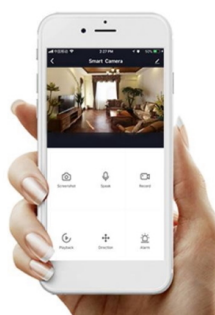

### IMMAX NEO LITE PERFECTO 24 W

LED stropní svítidlo pro chytrou domácnost. Černé kovové provedení s několika bočními průsvity mírně rozptýlí světlo také do stran. Vyspělá technologie bezdrátové komunikace pomocí Wi-Fi na protokolu **Tuya** umožní integraci svítidla do aplikace **IMMAX NEO PRO**. I na dálku tak můžete vytvořit ideální osvětlení, změnit barvu světla od teplé bílé po studenou či nastavit vlastní světelný režim. Systém IMMAX NEO LITE je plně kompatibilní se Samsung SmartThings a **podporuje hlasové asistenty** Amazon Alexa, Google Assistant a Apple Siri. Svítidlo lze také ovládat dálkovým IR ovladačem, který je součástí balení.