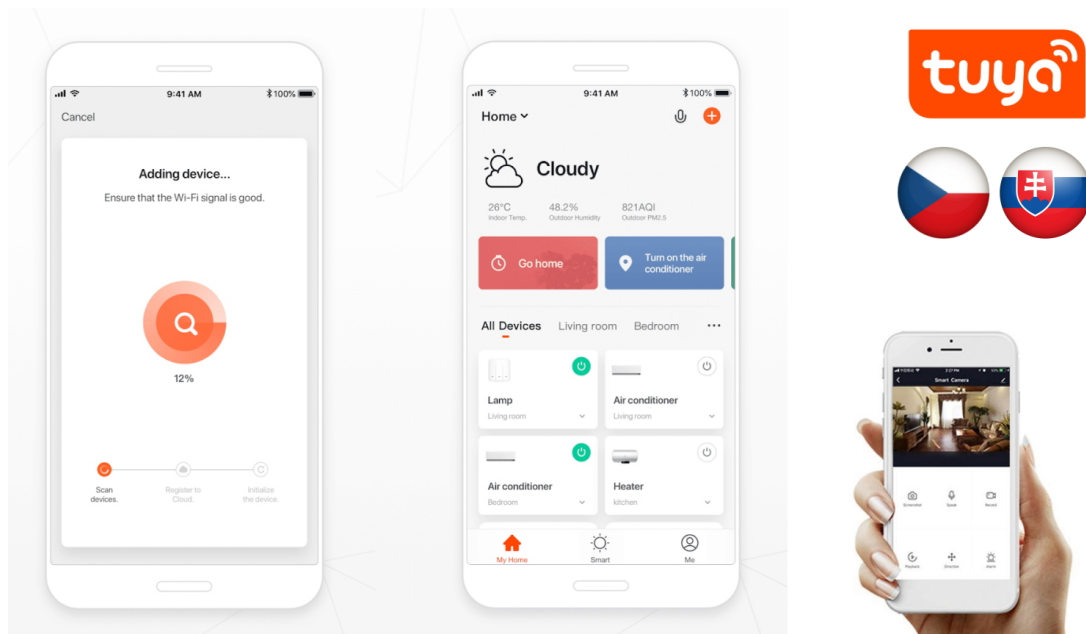

IMMAX NEO LITE PERFECTO KRUH 24W BÍLÉ

Cena celkem:

894 Kč
(bez DPH: 739 Kč)

Kód zboží:

OSVIMM1204

Part No.:

07153-W30

Záruka:

36 měs.

Stav:

Nové zboží

Popis

IMMAX NEO LITE PERFECTO 24 W

LED stropní svítidlo pro chytrou domácnost. Bílé kovové provedení s několika bočními průsvity mírně rozptýlí světlo také do stran. Vyspělá technologie bezdrátové komunikace pomocí Wi-Fi na protokolu **Tuya** umožní integraci svítidla do aplikace **IMMAX NEO PRO**. I na dálku tak můžete vytvořit ideální osvětlení, změnit barvu světla od teplé bílé po studenou či nastavit vlastní světelný režim. Systém IMMAX NEO LITE je plně kompatibilní se Samsung SmartThings a **podporuje hlasové asistenty** Amazon Alexa, Google Assistant a Apple Siri. Svítidlo lze také ovládat dálkovým IR ovladačem, který je součástí balení.

ZÁKLADNÍ SPECIFIKACE

Příkon: 24 W

Světelný tok: 1500 lm

Barevná teplota: 2700–6500 K

Index podání barev: >80

Stmívání: ano

Minimální životnost: 50000 hodin

Materiál: hliník, kov, plast

Vstupní napětí: AC 220 V

Rozměry: 300 × 300 × 60 mm

Barva: bílá