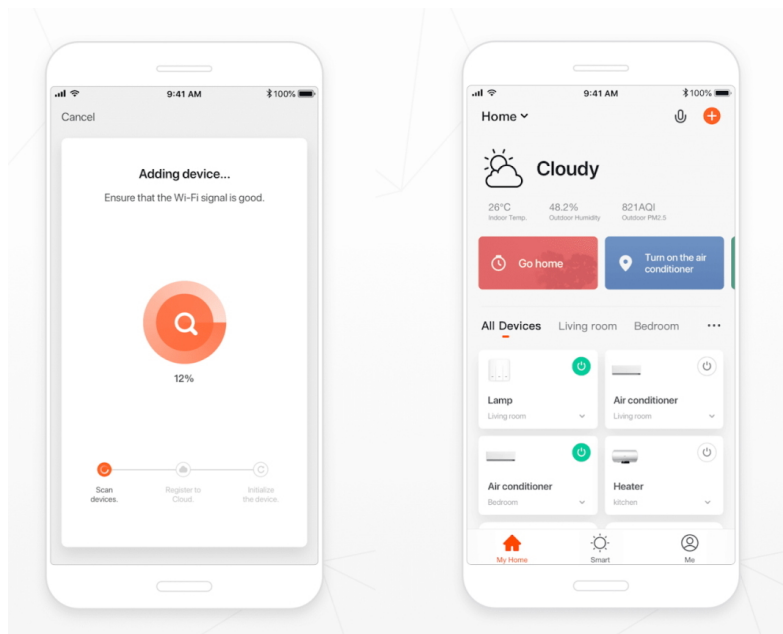

36 měs.

Stav:

Nové zboží

Popis

IMMAX NEO LITE PERFECTO 24 W

LED stropní svítidlo pro chytrou domácnost. Bílé kovové provedení s několika bočními průsvity mírně rozptýlí světlo také do stran. Vyspělá technologie bezdrátové komunikace pomocí Wi-Fi na protokolu **Tuya** umožní integraci svítidla do aplikace **IMMAX NEO PRO**. I na dálku tak můžete vytvořit ideální osvětlení, změnit barvu světla od teplé bílé po studenou či nastavit vlastní světelný režim. Systém IMMAX NEO LITE je plně kompatibilní se Samsung SmartThings a **podporuje hlasové asistenty** Amazon Alexa, Google Assistant a Apple Siri. Svítidlo lze také ovládat dálkovým IR ovladačem, který je součástí balení.

ZÁKLADNÍ SPECIFIKACE

Příkon: 24 W**Světelný tok:** 1500 lm**Barevná teplota:** 2700-6500 K**Index podání barev:** >80**Stmívání:** ano**Minimální životnost:** 50000 hodin**Materiál:** hliník, kov, plast**Vstupní napětí:** AC 220 V**Rozměry:** 400 x 400 x 60 mm**Barva:** bílá