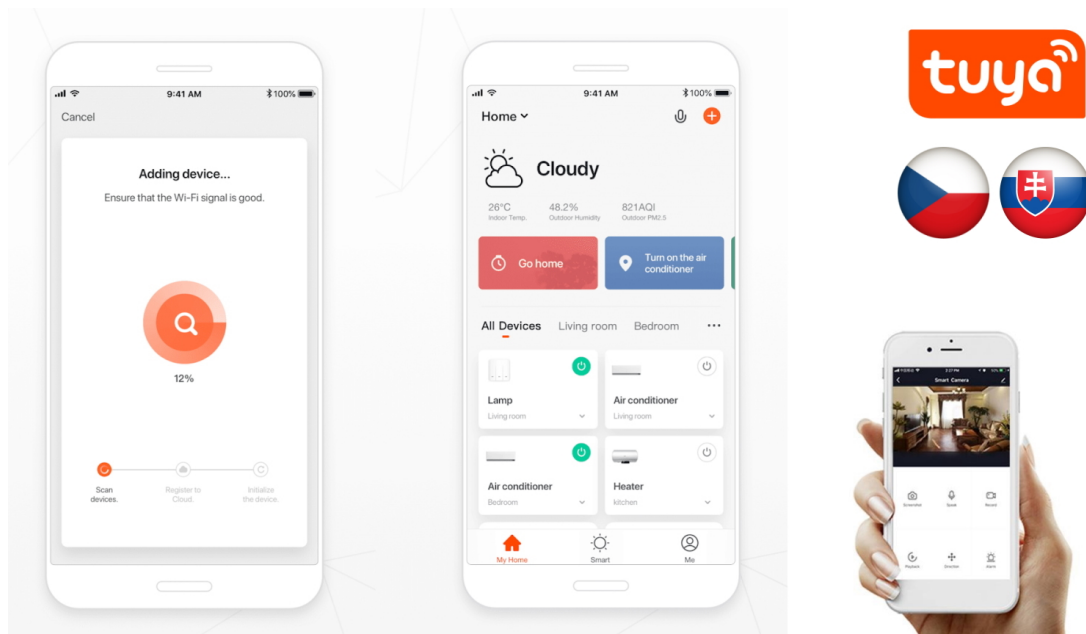

IMMAX NEO LITE PERFECTO KRUH 48W BÍLÉ

Cena celkem:

1 118 Kč
(bez DPH: 924 Kč)

Kód zboží:

OSVIMM1206

Part No.:

07153-W50

Záruka:

36 měs.

Stav:

Nové zboží

Popis

IMMAX NEO LITE PERFECTO 48 W

LED stropní svítidlo pro chytrou domácnost. Bílé kovové provedení s několika bočními průsvity mírně rozptýlí světlo také do stran. Vyspělá technologie bezdrátové komunikace pomocí Wi-Fi na protokolu **Tuya** umožní integraci svítidla do aplikace **IMMAX NEO PRO**. I na dálku tak můžete vytvořit ideální osvětlení, změnit barvu světla od teplé bílé po studenou či nastavit vlastní světelný režim. Systém IMMAX NEO LITE je plně kompatibilní se Samsung SmartThings a **podporuje hlasové asistenty** Amazon Alexa, Google Assistant a Apple Siri. Svítidlo lze také ovládat dálkovým IR ovladačem, který je součástí balení.

ZÁKLADNÍ SPECIFIKACE

Příkon: 48 W

Světelný tok: 2800 lm

Barevná teplota: 2700–6500 K

Index podání barev: >80

Stmívání: ano

Minimální životnost: 50000 hodin

Materiál: hliník, kov, plast

Vstupní napětí: AC 220 V

Rozměry: 520 × 520 × 60 mm

Barva: bílá