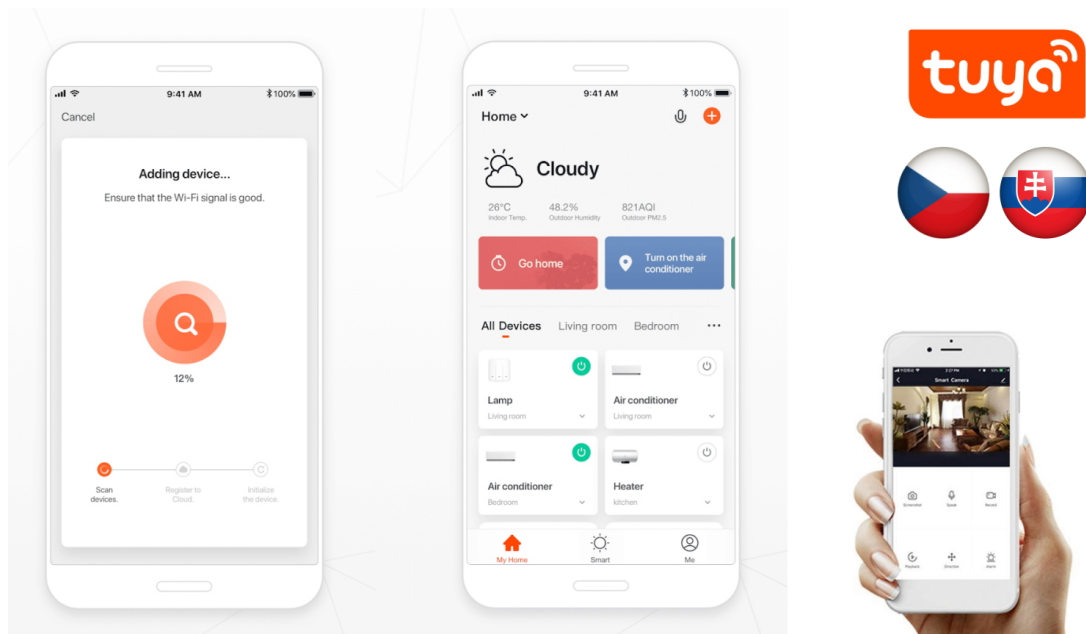

IMMAX NEO LITE PERFECTO ČTVEREC 24W ČERNÉ

Cena celkem:

1 006 Kč
(bez DPH: 831 Kč)

Kód zboží:

OSVIMM1207

Part No.:

07154-B30

Záruka:

36 měs.

Stav:

Nové zboží

Popis

IMMAX NEO LITE PERFECTO 24 W

LED stropní svítidlo pro chytrou domácnost. Černé kovové provedení s několika bočními průsvity mírně rozptýlí světlo také do stran. Vyspělá technologie bezdrátové komunikace pomocí Wi-Fi na protokolu **Tuya** umožní integraci svítidla do aplikace **IMMAX NEO PRO**. I na dálku tak můžete vytvořit ideální osvětlení, změnit barvu světla od teplé bílé po studenou či nastavit vlastní světelný režim. Systém IMMAX NEO LITE je plně kompatibilní se Samsung SmartThings a **podporuje hlasové asistenty** Amazon Alexa, Google Assistant a Apple Siri. Svítidlo lze také ovládat dálkovým IR ovladačem, který je součástí balení.

ZÁKLADNÍ SPECIFIKACE

Příkon: 24 W

Světelný tok: 1500 lm

Barevná teplota: 2700–6500 K

Index podání barev: >80

Stmívání: ano

Minimální životnost: 50000 hodin

Materiál: hliník, kov, plast

Vstupní napětí: AC 220 V

Rozměry: 300 × 300 × 60 mm

Barva: černá