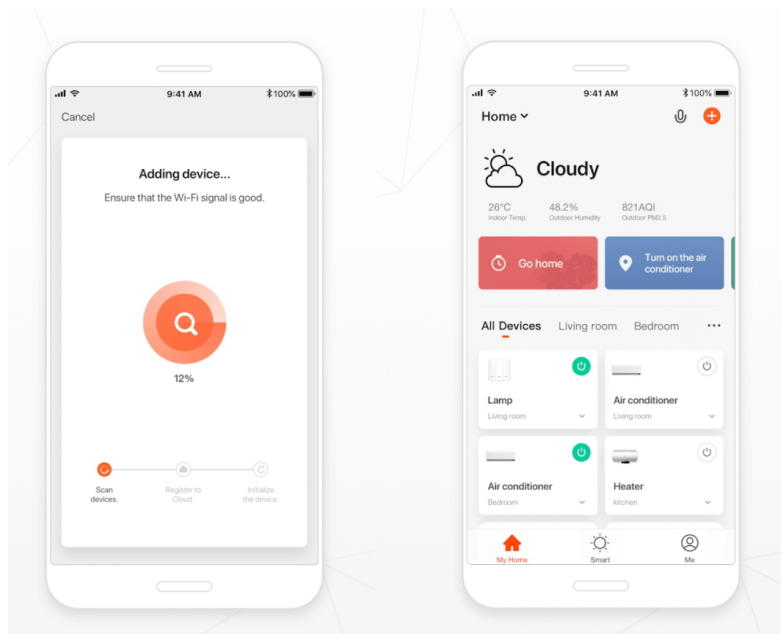

36 měs.

Stav:

Nové zboží

Popis

IMMAX NEO LITE PERFECTO 24 W

LED stropní svítidlo pro chytrou domácnost. Bílé kovové provedení s několika bočními průsvity mírně rozptýlí světlo také do stran. Vyspělá technologie bezdrátové komunikace pomocí Wi-Fi na protokolu **Tuya** umožní integraci svítidla do aplikace **IMMAX NEO PRO**. I na dálku tak můžete vytvořit ideální osvětlení, změnit barvu světla od teplé bílé po studenou či nastavit vlastní světelný režim. Systém IMMAX NEO LITE je plně kompatibilní se Samsung SmartThings a **podporuje hlasové asistenty** Amazon Alexa, Google Assistant a Apple Siri. Svítidlo lze také ovládat dálkovým IR ovladačem, který je součástí balení.

Vstupní napětí: AC 220 V

Rozměry: 300 × 300 × 60 mm

Barva: bílá

TuyaSmart:

[Aplikace pro Android](#)

[Aplikace pro iOS](#)
