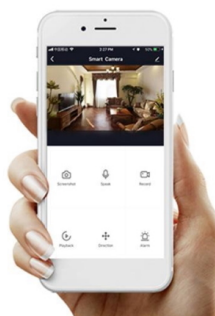

36 měs.

Stav:

Nové zboží

Popis

IMMAX NEO LITE PERFECTO 24 W

LED stropní svítidlo pro chytrou domácnost. Bílé kovové provedení s několika bočními průsvity mírně rozptýlí světlo také do stran. Vyspělá technologie bezdrátové komunikace pomocí Wi-Fi na protokolu **Tuya** umožní integraci svítidla do aplikace **IMMAX NEO PRO**. I na dálku tak můžete vytvořit ideální osvětlení, změnit barvu světla od teplé bílé po studenou či nastavit vlastní světelný režim. Systém IMMAX NEO LITE je plně kompatibilní se Samsung SmartThings a **podporuje hlasové asistenty** Amazon Alexa, Google Assistant a Apple Siri. Svítidlo lze také ovládat dálkovým IR ovladačem, který je součástí balení.