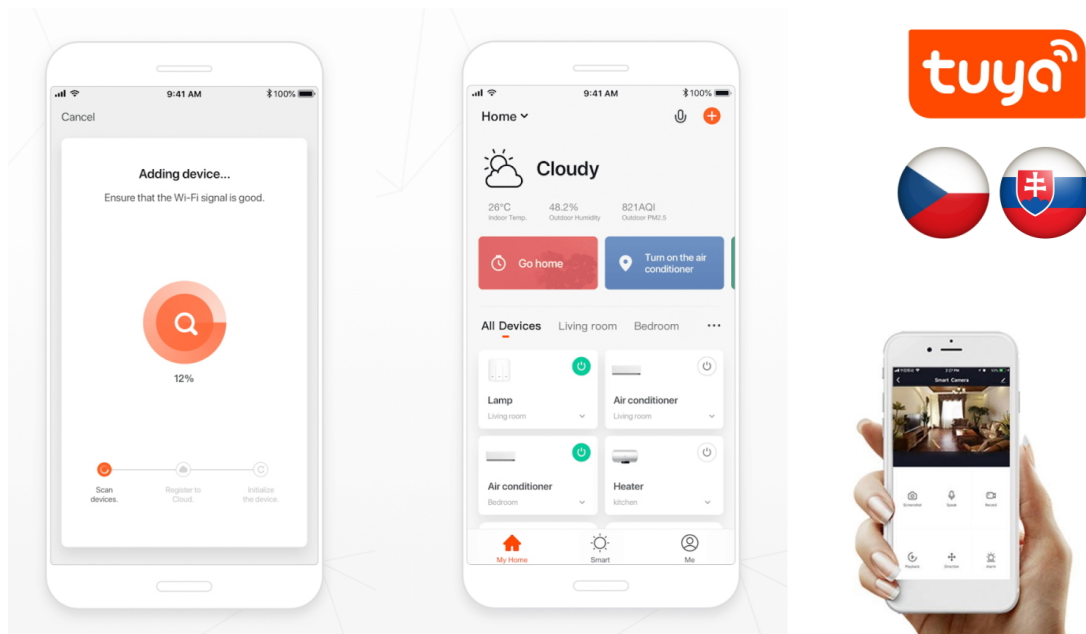

IMMAX NEO LITE PERFECTO ČTVEREC 48W BÍLÉ

Cena celkem:

1 118 Kč
(bez DPH: 924 Kč)

Kód zboží:

OSVIMM1210

Part No.:

07155-W42

Záruka:

36 měs.

Stav:

Nové zboží

Popis

IMMAX NEO LITE PERFECTO 48 W

LED stropní svítidlo pro chytrou domácnost. Bílé kovové provedení s několika bočními průsvity mírně rozptýlí světlo také do stran. Vyspělá technologie bezdrátové komunikace pomocí Wi-Fi na protokolu **Tuya** umožní integraci svítidla do aplikace **IMMAX NEO PRO**. I na dálku tak můžete vytvořit ideální osvětlení, změnit barvu světla od teplé bílé po studenou či nastavit vlastní světelný režim. Systém IMMAX NEO LITE je plně kompatibilní se Samsung SmartThings a **podporuje hlasové asistenty** Amazon Alexa, Google Assistant a Apple Siri. Svítidlo lze také ovládat dálkovým IR ovladačem, který je součástí balení.

ZÁKLADNÍ SPECIFIKACE

Příkon: 48 W

Světelný tok: 2800 lm

Barevná teplota: 2700–6500 K

Index podání barev: >80

Stmívání: ano

Minimální životnost: 50000 hodin

Materiál: hliník, kov, plast

Vstupní napětí: AC 220 V

Rozměry: 420 × 420 × 60 mm

Barva: bílá