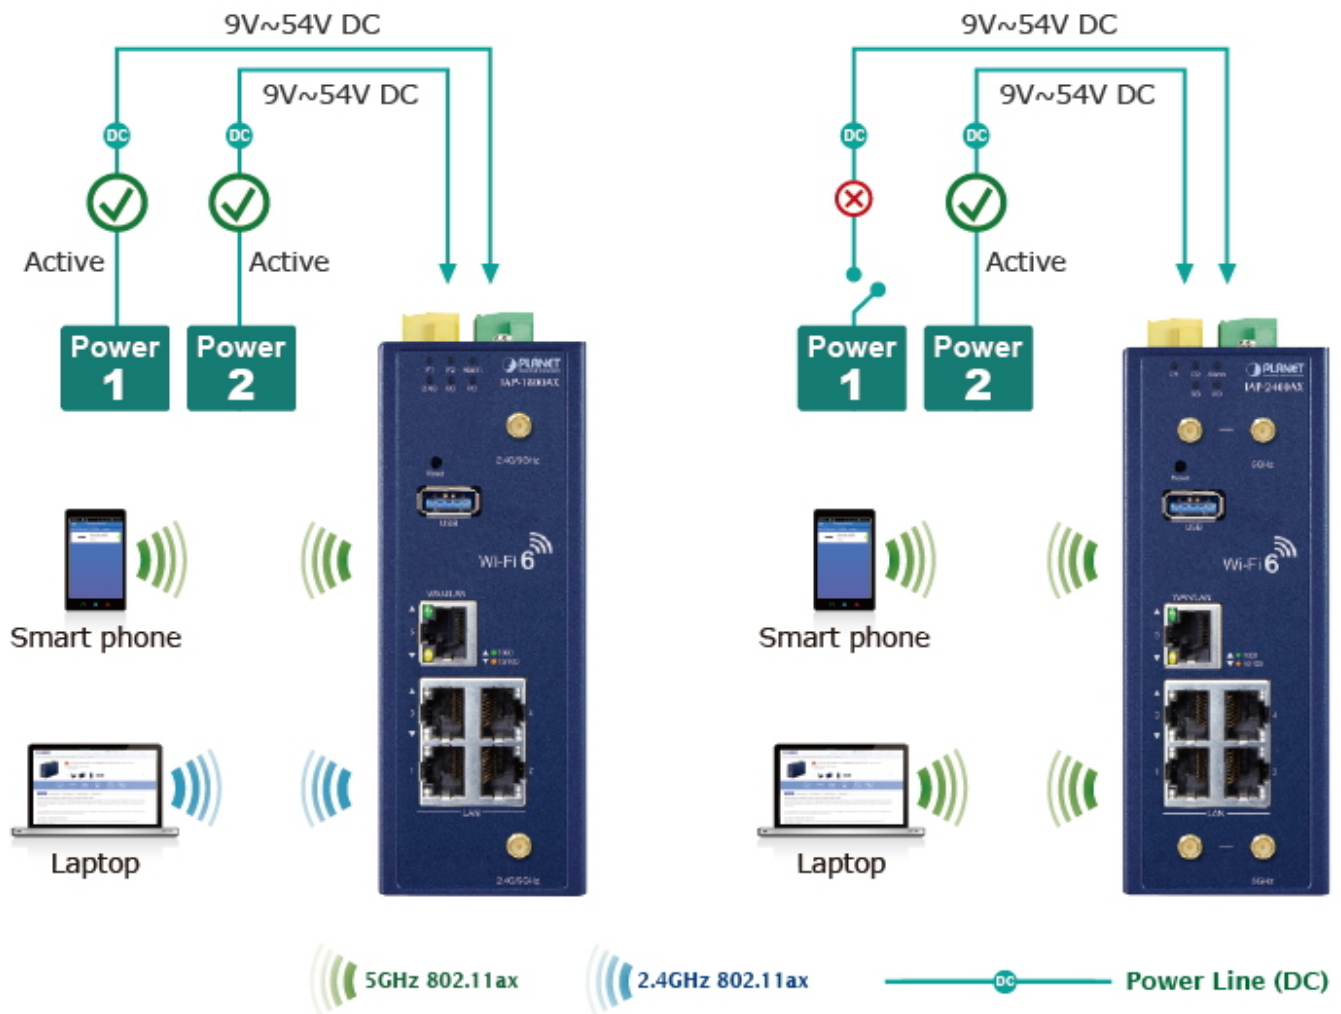

Průmyslové prvky Planet se snadno instalují na standardní DIN lištu nebo přímo na zeď a umožňují nasazení dobře známé Ethernetové technologie i v průmyslovém prostředí. Stejně tak jsou vhodné pro instalace do venkovně umístěných skříní s kolísáním pracovních teplot (typicky bezdrátové a MAN ISP aplikace).

WPA3 security

Možný monitoring mobilní aplikací [CloudViewer](#).

ZÁKLADNÍ SPECIFIKACE

Specifikace Wi-Fi a připojení:

Wi-Fi standard: IEEE 802.11a/b/g/n/an/ac/ax 2.4 a 5 GHz (2Tx2R)

Počet antén a jejich výkon: 2x SMA 5 dBi odnímatelná anténa
Vysílací výkon: až 23 dBm
Rozhraní: 5x RJ-45 10/100/1000 Base-T, 1x USB 3.0, DI/DO (2x vstup, 2x výstup)
Šifrování bezdrátového přenosu: WPA, WPA2, WPA3
Bezdrátové režimy: Access Point, Brána, Repeater
Max. připojených klientů: až 150 připojených Wi-Fi klientů najednou (doporučeno 100)
Management: ano

Repeater Mode (PtP)

Repeater Mode (PtMP)

5GHz 802.11ax 2.4GHz 802.11ax

Setup Wizard for Multiple Modes

Home Dashboard for Wi-Fi Status

Wi-Fi Statistics

Non-stop 802.11ax Wireless Service Dual Power Input with Auto Failover

Fault Alarm Feature

DC
Power Failure

or

RJ45
Connection Link Down

Digital Input

Digital Output

Seamless Roaming

[Ostatní download](#)