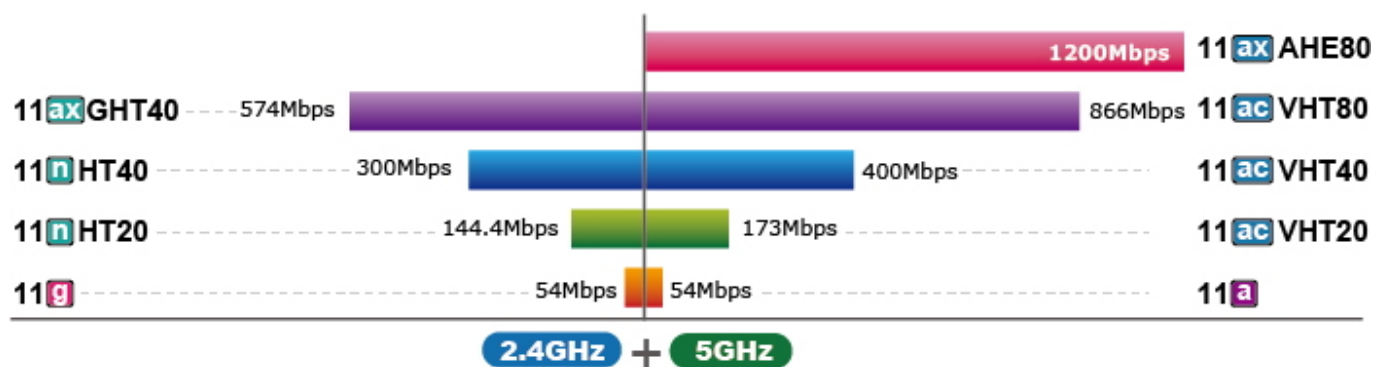

WPA3 security

Možný monitoring mobilní aplikací [CloudViewer](#).

ZÁKLADNÍ SPECIFIKACE

Specifikace Wi-Fi a připojení:

Wi-Fi standard: IEEE 802.11a/b/g/n/an/ac/ax 2.4 a 5 GHz (2Tx2R)

Počet antén a jejich výkon: 2x SMA 5 dBi odnímatelná anténa
Vysílací výkon: až 23 dBm
Rozhraní: 5x RJ-45 10/100/1000 Base-T, 1x USB 3.0, DI/DO (2x vstup, 2x výstup)
Šifrování bezdrátového přenosu: WPA, WPA2, WPA3
Bezdrátové režimy: Access Point, Brána, Repeater
Max. připojených klientů: až 150 připojených Wi-Fi klientů najednou (doporučeno 100)
Management: ano

Fyzické vlastnosti:

Provozní teplota: -40 až +75 °C
Napájení: duální DC 9-54 V (max. 1,8 A), celkový příkon do 10,8 W
Rozměry: 135 x 135 x 50 mm
Hmotnost: 773 g

11ax has Faster Data Rate than That of 11ac by **37%**