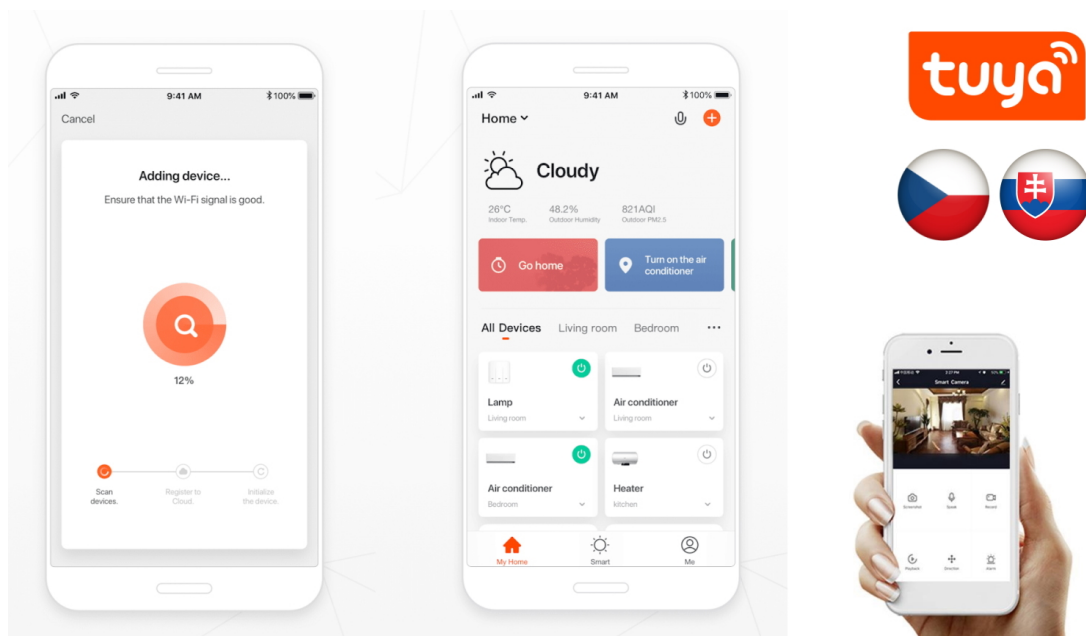

IMMAX NEO E27 11W RGB+CCT 3KS

Cena celkem:

797 Kč
(bez DPH: 658 Kč)

Kód zboží:

OSVIMM1226

Part No.:

07743C

Záruka:

24 měs.

Stav:

Nové zboží

Popis

IMMAX NEO E27 11 W RGB+CCT

Chytrá, **stmívatelná**, barevná LED žárovka umožňuje **nastavení barvy a jasu** světla dle aktuální potřeby. Kromě **RGB** barevné škály je možné měnit také teplotu světla od teplé až po studenou bílou. Žárovka je založena na bezpečné a spolehlivé bezdrátové komunikaci **ZigBee 3.0**.

POZOR

Toto není Wi-Fi žárovka, vyžaduje použití s dálkovým ovladačem (07087-2) nebo pro použití s aplikací IMMAX NEO PRO je nutné zakoupit Immax NEO BRIDGE PRO Smart Zigbee 3.0 (07117-2), popřípadě jiný hub/bridge/gateway na platformě TUYA, který komunikuje pomocí standardu ZigBee 3.0.

Součástí balení jsou 3 žárovky.

ZÁKLADNÍ SPECIFIKACE

Patice: E27

Příkon: 11 W

Svítilivost: 1055 lm

Barva světla: RGB + teplá-studená bílá

Barevná teplota: 2700-6500 K

Stmívání: ano

Životnost: 25000 hodin