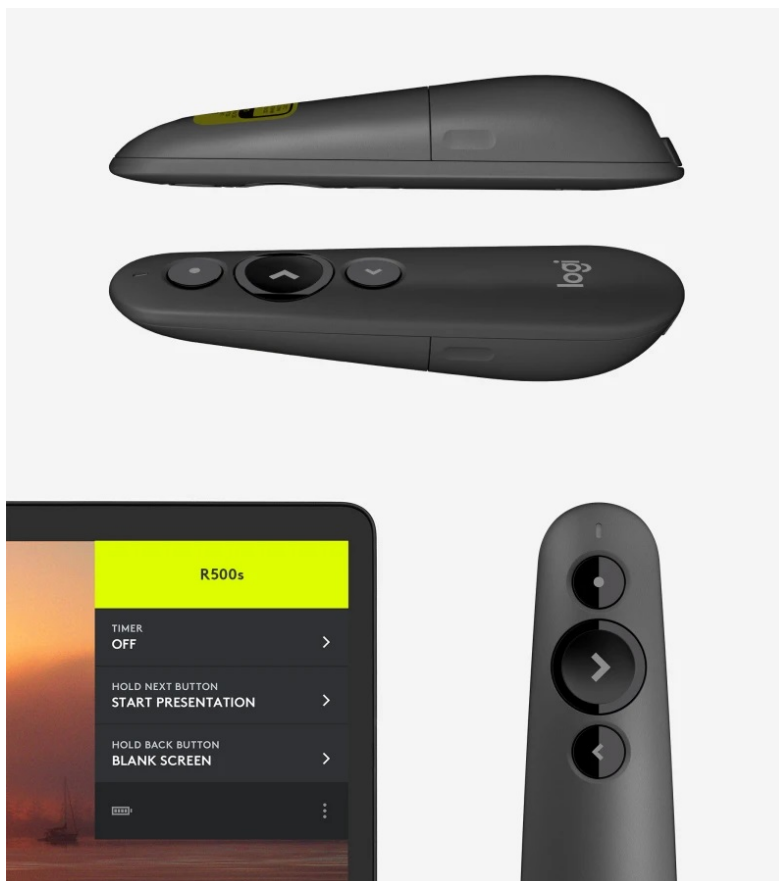

24 měs.

Stav:

Nové zboží

**Popis****Logitech R500s - veškeré vaše prezentace máte pod palcem**

**Prezentační zařízení Logitech R500s**, se kterým máte každý mítink oddělení nebo přednášku ve velké hale pod kontrolou. Prezentujte svoje nápady a podněty s přesností, jistotou, a hlavně s maximální volností. **Logitech R500s** vám umožní procházet jednotlivé snímky prezentace, fotografie, grafy a další obsah **na vzdálenost až 20 metrů**. Na nejdůležitější informace můžete diváky upozornit pomocí **červeného laserového ukazovátka**.

Ovladač je **kompatibilní se systémy Windows, macOS** a představuje tak velmi rozšířený prezentační nástroj. **Ovladač Logitech R500s** je navržen pro rychlé a intuitivní ovládání. Díky tomu se můžete soustředit na to, co říkáte a co je důležité sdělit. **Trojice tlačítek se odlišuje velikostí i tvarem**, takže během prezentace můžete sledovat publikum a reagovat na dění v sále, nikoli každou chvíli koukat na to, kde a co stisknout. Funkce tlačítek lze přizpůsobit pomocí **aplikace Logitech Presentation**. Pro připojení k PC slouží rozhraní Bluetooth nebo USB přijímač.

## Logitech R500s

Prezentační zařízení Logitech R500s vám pomůže vyjádřit svůj názor. Intuitivní ovládací prvky prezentace vám umožňují procházet prezentací s jistotou. Tlačítka lze snadno najít po hmatu. Tvar skvěle padne do ruky. Disponuje **červeným laserovým ukazovátkem**, které je dobře vidět na většině pozadí, a dosahem **až 20 metrů**, jež vám dává možnost volně se pohybovat po místnosti a vmísit se do publika. Díky skladnému bezdrátovému přijímači s technologií Plug and Play je instalace jednoduchá. Pomocí aplikace **Logitech Presentation** si můžete přizpůsobit funkce tlačítek, sledovat životnost baterie a nastavit časovač na obrazovce. K počítači se připojuje pomocí **USB přijímače a technologii 2,4 GHz**, nebo prostřednictvím **Bluetooth**. Po skončení prezentace lze přijímač uložit do prezentačního zařízení, což usnadňuje přenášení.