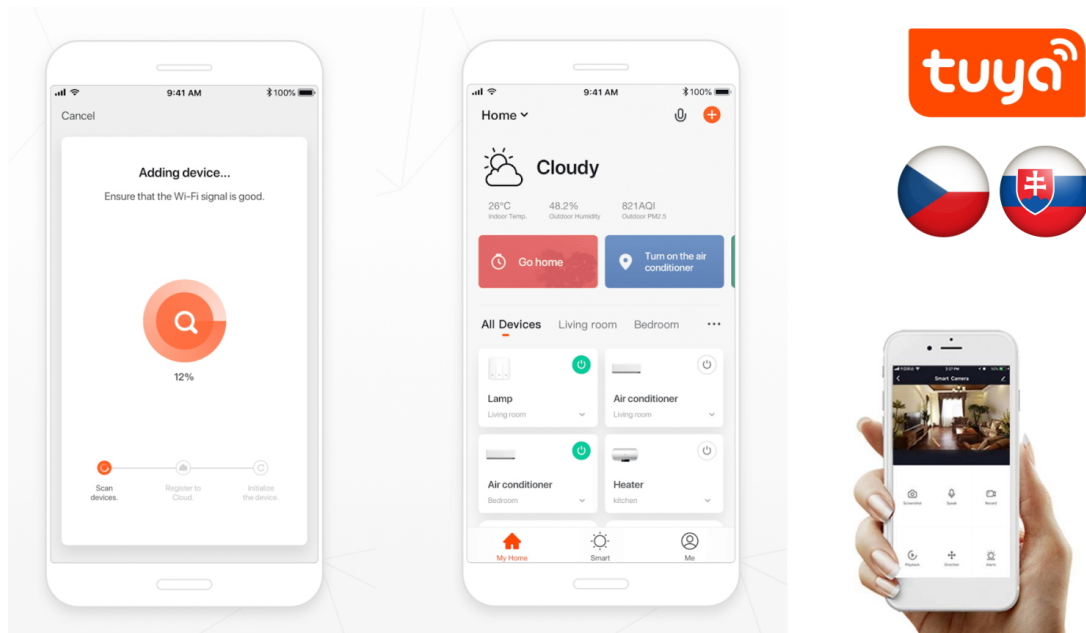

IMMAX NEO E27 11W RGB+CCT

Cena celkem:

287 Kč
(bez DPH: 237 Kč)

Kód zboží:

OSVIMM1227

Part No.:

07743L

Záruka:

24 měs.

Stav:

Nové zboží

Popis

IMMAX NEO E27 11 W RGB+CCT

Chytrá, **stmívatelná**, barevná LED žárovka umožňuje **nastavení barvy a jasu** světla dle aktuální potřeby. Kromě **RGB** barevné škály je možné měnit také teplotu světla od teplé až po studenou bílou. Žárovka je založena na bezpečné a spolehlivé bezdrátové komunikaci **ZigBee 3.0**.

POZOR

Toto není Wi-Fi žárovka, vyžaduje použití s dálkovým ovladačem (07087-2) nebo pro použití s aplikací IMMAX NEO PRO je nutné zakoupit Immax NEO BRIDGE PRO Smart Zigbee 3.0 (07117-2), popřípadě jiný hub/bridge/gateway na platformě TUYA, který komunikuje pomocí standardu ZigBee 3.0.

ZÁKLADNÍ SPECIFIKACE

Patice: E27

Příkon: 11 W

Svítivost: 1055 lm

Barva světla: RGB + teplá-studená bílá

Barevná teplota: 2700-6500 K

Stmívání: ano

Životnost: 25000 hodin

Vstupní napětí: 230 V AC