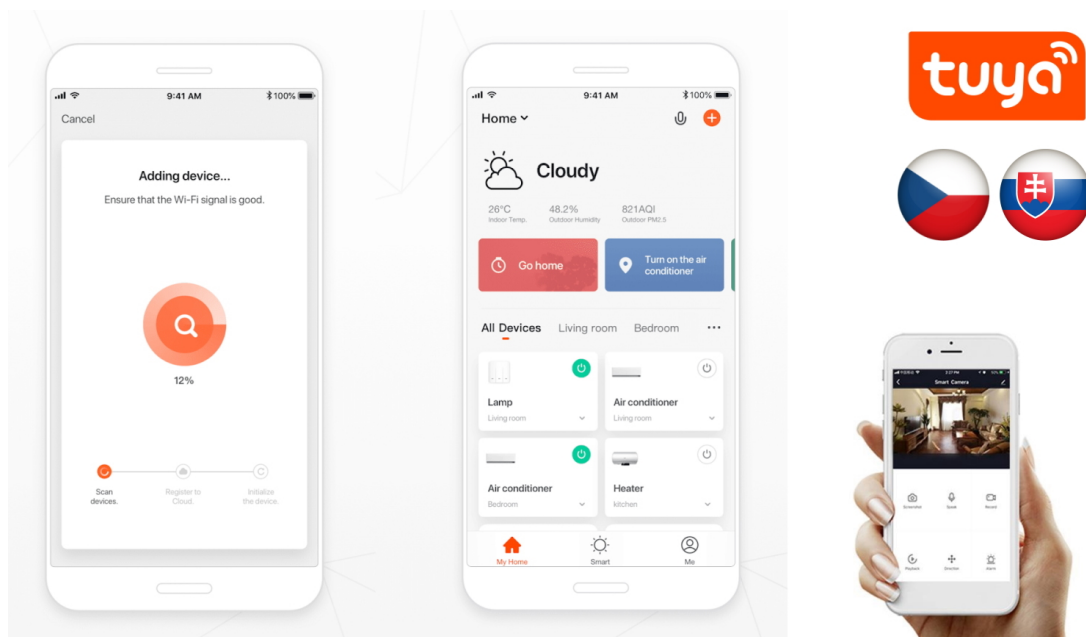

IMMAX NEO E14 6W RGB+CCT 3KS

Cena celkem:

563 Kč
(bez DPH: 465 Kč)

Kód zboží:

OSVIMM1228

Part No.:

07745C

Záruka:

24 měs.

Stav:

Nové zboží

Popis

IMMAX NEO E14 6 W RGB+CCT

Chytrá, **stmívatelná**, barevná LED žárovka umožňuje **nastavení barvy a jasu** světla dle aktuální potřeby. Kromě **RGB** barevné škály je možné měnit také teplotu světla od teplé až po studenou bílou. Žárovka je založena na bezpečné a spolehlivé bezdrátové komunikaci **Wi-Fi**. Samozřejmostí je kompatibilita se systémy iOS či Android a hlasovým ovládním přes Amazon Alexu, Google Assistant nebo Apple Siri.

Součástí balení jsou 3 žárovky.

ZÁKLADNÍ SPECIFIKACE

Patice: E14

Příkon: 6 W

Svítivost: 470 lm (odpovídá klasické žárovce s výkonem 40 W)

Barva světla: RGB + teplá-studená bílá

Barevná teplota: 2700–6500 K

Stmívání: ano

Životnost: 25000 hodin

Vstupní napětí: 230 V AC

Úhel světelného paprsku: 200°

Barva: bílá