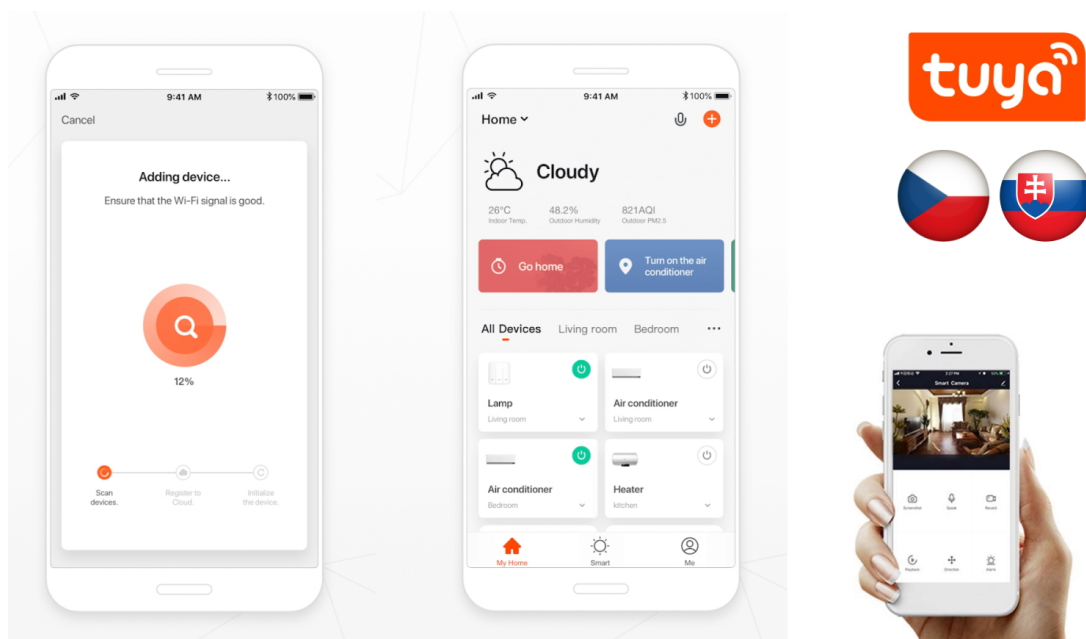

#### IMMAX NEO LITE SMART venkovní vypínač

Venkovní vypínač pro chytrý dům umožňuje **vzdáleně ovládat světelná a jiná el. zařízení** a mít tak domácnost pod kontrolou. K nastavení je nutná aplikace IMMAX NEO PRO, která je kompatibilní s iOS, Android, TUYA a hlasovými asistenty Amazon Alexa, Apple Siri zkratky a Google Assistant. Vypínač je odolný vůči vodě i ostatním přírodním podmínkám dle certifikace **IP68**.