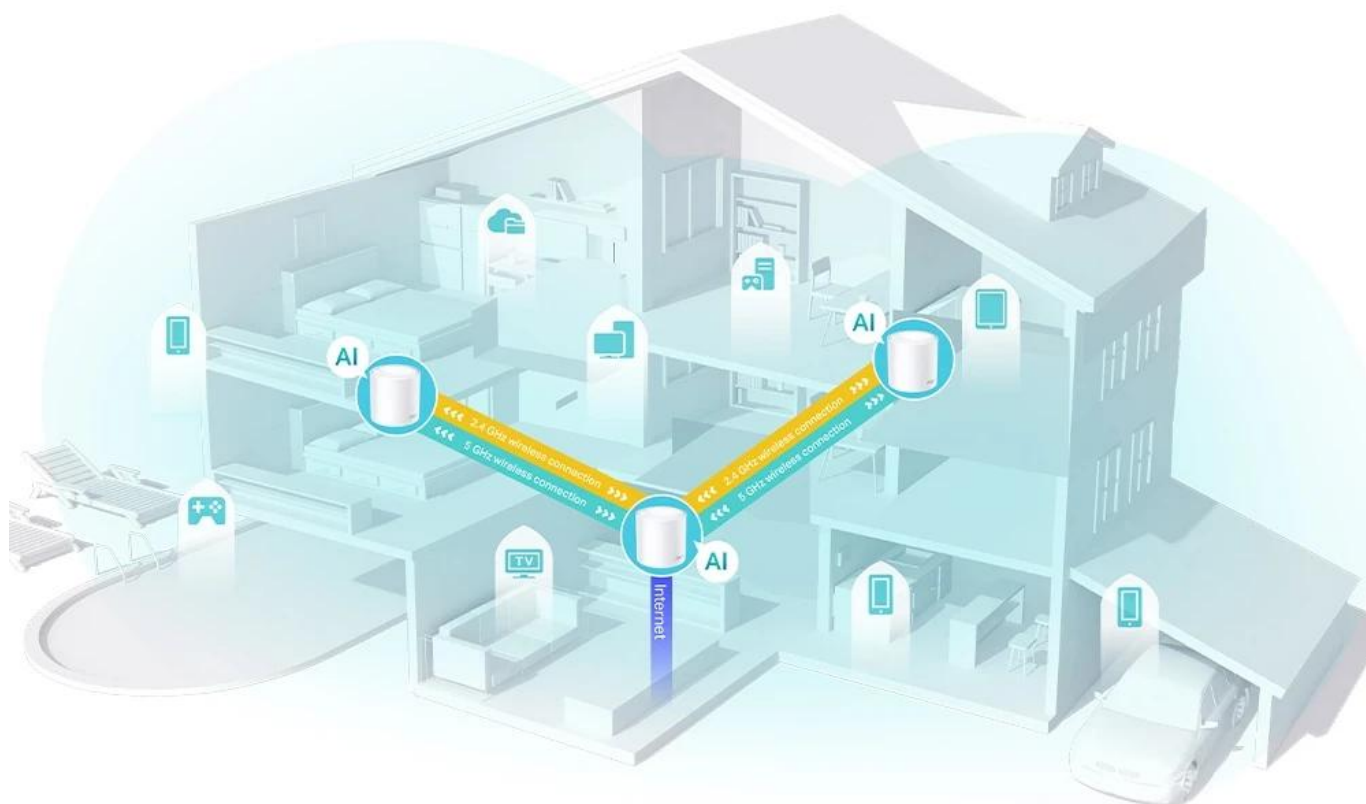

AI-Driven
Mesh

An icon representing HE160 technology, showing a stylized Wi-Fi symbol with '160 MHz' and two upward-pointing arrows.

HE160

An icon representing real-time cyber security protection, showing a house with a shield and a checkmark inside.

Real-Time Cyber
Security Protection

Pokrytí celé domácnosti: zabiják mrtvých zón Wi-Fi

S čistším a silnějším signálem vylepšeným funkcí BSS Color a technologií Beamforming jednotka Deco X50 rozšiřuje Wi-Fi pokrytí v celé domácnosti a zvyšuje jeho výkon. Bezdrátová připojení a volitelné páteřní připojení ethernet pracují společně na propojení jednotek Deco, díky čemuž bude vaše síť rychlejší a zajistí nepřerušované připojení všech zařízení.

Navrženo pro více zařízení

Cílem produktů Deco je výrazně zvýšit kapacitu a efektivnost v prostředí s hustým provozem. Bez ohledu na to, kolik obrazovek nebo zařízení je najednou zapnutých, mohou všichni využívat efektivnější síť, která se rychleji načítá, aniž by se snižoval výkon. Připojí až **150 zařízení**.

3-PACK

Covers up to 6,500 sq.ft.

Mesh systém s umělou inteligencí

Neustále se učí, nepřetržitě se optimalizuje. Jednotka Deco X50 je vybavena mesh systémem s umělou inteligencí, aby poskytovala ničím nepřerušované chytré Wi-Fi připojení. Automaticky analyzuje vaše síťové prostředí, kvalitu klientů a chování uživatelů. Sofistikované algoritmy vyhodnocují různé faktory, aby jednotka Deco X50 poskytovala ideální Wi-Fi mesh síť.