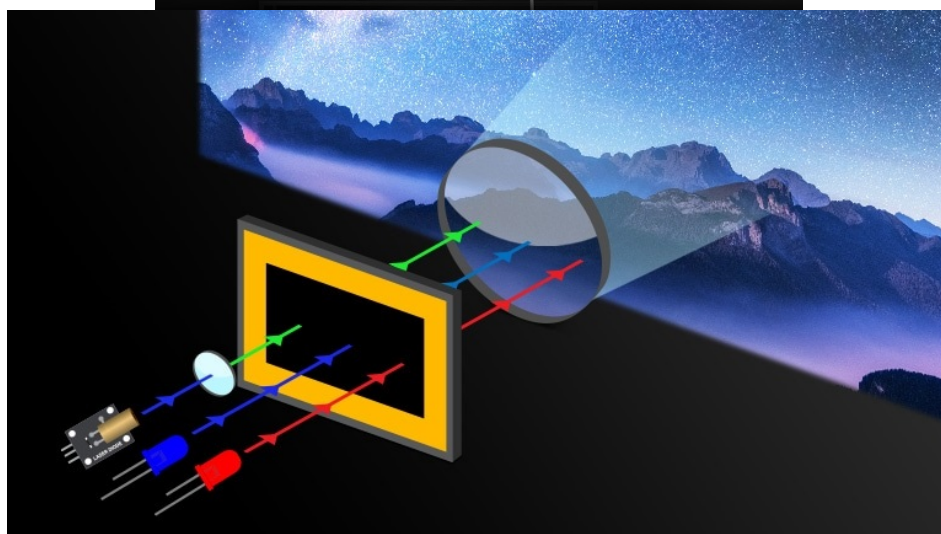

Užijte si filmové večery i dny na obří **ploše až 300 palců** s **projektorem LG CineBeam HU710PW**. Pokročilá technika a funkce umí vykreslit jasné scény i půlnoční tmu. Díky **širokému barevnému gamutu 94 % DCI-P3** si vychutnáte také přesné barvy.

Obraz (jako) živý

Projektor LG CineBeam HU710PW využívá **system hybridních světelných zdrojů** - LED zdroj a laserovou technologii - čímž poskytuje vysokou svítivost, jas a živý obraz. K dispozici je rovněž celá **řada režimů a funkcí**, které optimalizují kontrast, jas s ohledem na okolní prostředí, hloubku obrazu nebo třeba vyhlazování pohybu, aby **filmové snímky co nejvěrněji odpovídaly původním záměrům tvůrce díla**.

LG HU710PW

DLP projektor s **hybridním systémem světelných zdrojů** nabízí 4K UHD rozlišení **3840 × 2160** obrazových bodů, jas **2000 ANSI** lumenů a kontrastní poměr **2 000 000 : 1**. Projektor dokáže vytvořit promítací **plochu o úhlopříčce 40" až 300"**. Vysoký dynamický rozsah **HDR10** přináší skvělý vizuální dojem zvýšením kontrastního poměru a 94 % pokrytí normy **DCI-P3** navíc poskytuje mnohem realističtější barvy. Díky funkcím posunu objektivu, zoomu a korekci lichoběžníkového zkreslení můžete mít obraz přesně tam, kde potřebujete. Ozvučení zajišťují **stereo reproduktory** s celkovým výkonem 10 W. Projektor je postaven na operačním systému **webOS 6.0**, který mimo přehrávání online obsahu z **Netflix, Amazon Prime, Disney+** a dalších umožňuje také bezdrátové zrcadlení ze smartphonů či tabletů. Samozřejmostí je pak možnost instalace aplikací z **LG App Store**. Pro přímé přehrávání multimédií jsou k dispozici **dva USB porty**. Díky technologii **Bluetooth** lze přehrávat zvuk z projektoru pomocí bezdrátových reproduktorů či sluchátek.