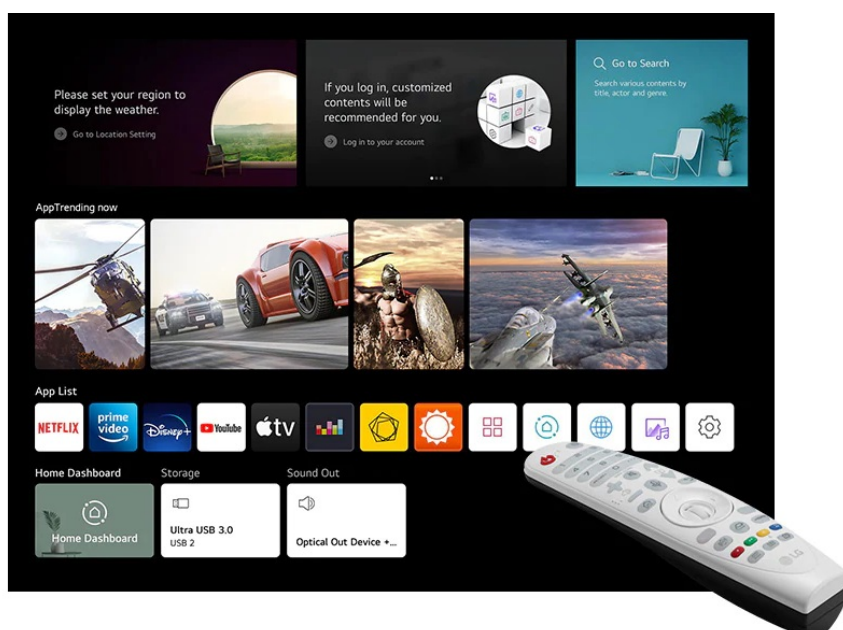

Užijte si filmové večery i dny na obří **ploše až 300 palců** s **projektorem LG CineBeam HU710PW**. Pokročilá technika a funkce umí vykreslit jasné scény i půlnoční tmu. Díky **širokému barevnému gamutu 94 % DCI-P3** si vychutnáte také přesné barvy.

Brána do světa multimédií

LG CineBeam HU710PW je vybaven **operačním systémem webOS 6.0**, se kterým získáte přístup k moderním platformám, jako jsou **Netflix, Amazon Prime Video, Disney+, YouTube** a další. Ve spojení s bezdrátovým připojením **Bluetooth** a sítí **Wi-Fi** můžete také **bezdrátově zrcadlit obsah** z chytrých mobilních zařízení. Samozřejmostí jsou **funkce pro korekci obrazu**, posun objektivu a zoom, abyste projektor mohli nainstalovat takřka kamkoli a nastavit obrazovou plochu přesně dle možností daného interiéru.

LG HU710PW

DLP projektor s **hybridním systémem světelných zdrojů** nabízí 4K UHD rozlišení **3840 × 2160** obrazových bodů, jas **2000 ANSI** lumenů a kontrastní poměr **2 000 000 : 1**. Projektor dokáže vytvořit promítací **plochu o úhlopříčce 40" až 300"**. Vysoký dynamický rozsah **HDR10** přináší skvělý vizuální dojem zvýšením kontrastního poměru a 94 % pokrytí normy **DCI-P3** navíc poskytuje mnohem realističtější barvy. Díky funkcím posunu objektivu, zoomu a korekci lichoběžníkového zkreslení můžete mít obraz přesně tam, kde potřebujete. Ozvučení zajišťují **stereo reproduktory** s celkovým výkonem 10 W. Projektor je postaven na operačním systému **webOS 6.0**, který mimo přehrávání online obsahu z **Netflix, Amazon Prime, Disney+** a dalších umožňuje také bezdrátové zrcadlení ze smartphonů či tabletů. Samozřejmostí je pak možnost instalace aplikací z **LG App Store**. Pro přímé přehrávání multimédií jsou k dispozici **dva USB porty**. Díky technologii **Bluetooth** lze přehrávat zvuk z projektoru pomocí bezdrátových reproduktorů či sluchátek.