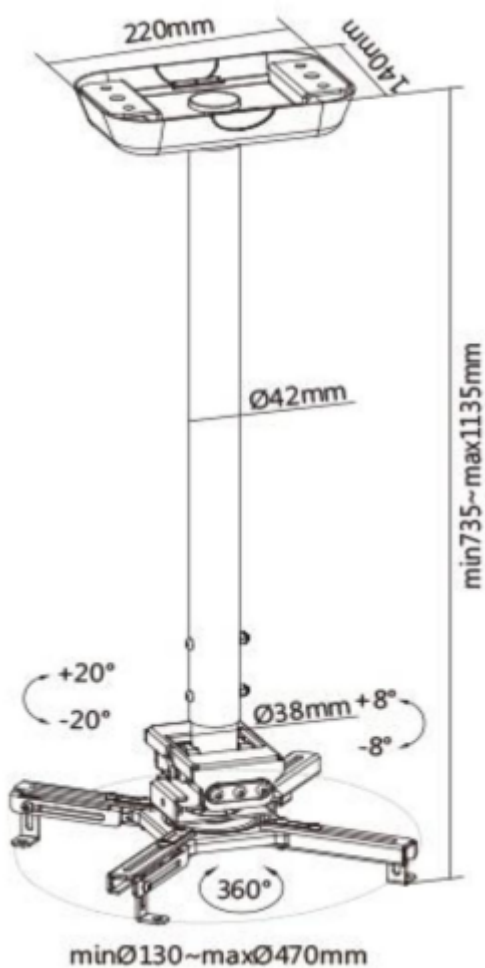

### Sunne by Elite Screen PRO300XL2

Držák na strop pro projektor. Maximální zatížení tohoto držáku je **35 kg**. Držák nabízí naklonění 8° a otočení 360°.

### ZÁKLADNÍ SPECIFIKACE

**Max. zatížení:** 35 kg

**Vzdálenost od stropu:** 740-1140 mm

**Materiál:** ocel

**Barva:** bílá

---

[Informační list](#)